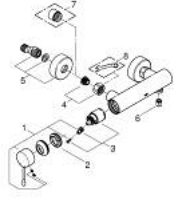

### ÜRÜN AÇIKLAMASI

- Renk: brushed cool sunrise
- duvar tipi
- GROHE SilkMove 35 mm seramik kartuş
- sıcaklık limitleyici ile
- GROHE LongLife kaplama
- duş çıkışı 1/2"
- entegre çek valf
- ekzantrik
- entegre çek valf

### YEDEK PARÇALAR, Kasım 2016 – now

- 1: Kumanda Kolu (Sipariş no. 46916GN0)
- 2: Eurostyle Kartuş Somunu (Sipariş no. 46460000)
- 3: Kartuş (Sipariş no. 46374000)
- 4: Vidalı bağlantı 1/2" (Sipariş no. 45044000)
- 5: s-union (Sipariş no. 12662GN0)
- 6: Çek-valf (Sipariş no. 47886000)
- 7: Uzatma 3/4", 20 mm (Sipariş no. 0713000M)\*
- 8: özel anahtar (Sipariş no. 19377000)\*