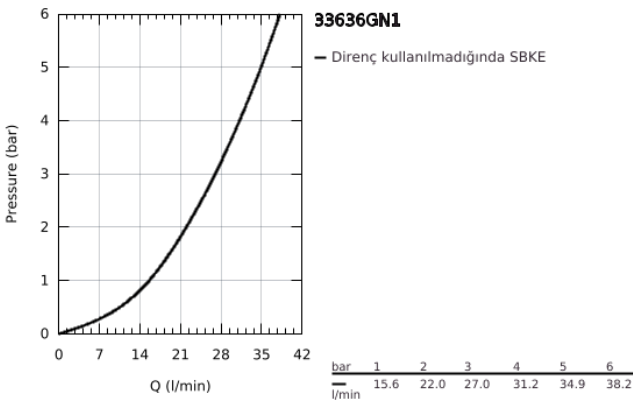

## 33 636 GN1 ESSENCE TEK KUMANDALI DUŞ BATARYASI

### ÜRÜN AÇIKLAMASI

- Renk: brushed cool sunrise
- duvar tipi
- GROHE SilkMove 35 mm seramik kartuş
- sıcaklık limitleyici ile
- GROHE LongLife kaplama
- duş çıkışı 1/2"
- entegre çek valf
- ekzantrik
- entegre çek valf