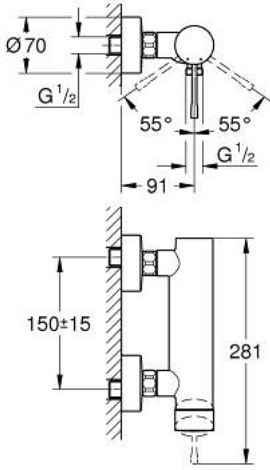

## 33 636 GN1 ESSENCE TEK KUMANDALI DUŞ BATARYASI

### ÜRÜN AÇIKLAMASI

- Renk: brushed cool sunrise
- duvar tipi
- GROHE SilkMove 35 mm seramik kartuş
- sıcaklık limitleyici ile
- GROHE LongLife kaplama
- duş çıkışı 1/2"
- entegre çek valf
- ekzantrik
- entegre çek valf

### YEDEK PARÇALAR, Kasım 2016 – now

- 1: Kumanda Kolu (Sipariş no. 46916GN0)
- 2: Eurostyle Kartuş Somunu (Sipariş no. 46460000)
- 3: Kartuş (Sipariş no. 46374000)
- 4: Vidalı bağlantı 1/2" (Sipariş no. 45044000)
- 5: s-union (Sipariş no. 12662GN0)
- 6: Çek-valf (Sipariş no. 47886000)
- 7: Uzatma 3/4", 20 mm (Sipariş no. 0713000M)\*
- 8: özel anahtar (Sipariş no. 19377000)\*