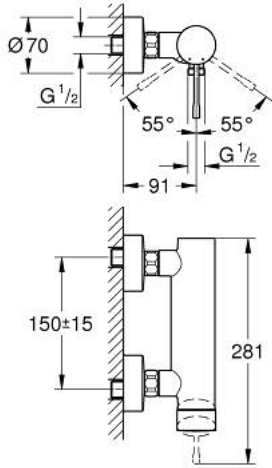

33 636 GL1 ESSENCE TEK KUMANDALI DUŞ BATARYASI

ÜRÜN AÇIKLAMASI

- Renk: cool sunrise
- duvar tipi
- GROHE SilkMove 35 mm seramik kartuş
- sıcaklık limitleyici ile
- GROHE LongLife kaplama
- duş çıkışı 1/2"
- entegre çek valf
- ekzantrik
- entegre çek valf

33 636 GL1 ESSENCE TEK KUMANDALI DUŞ BATARYASI

YEDEK PARÇALAR, Kasım 2016 – now

- 1: Kumanda Kolu (Sipariş no. 46916GL0)
- 2: Eurostyle Kartuş Somunu (Sipariş no. 46460000)
- 3: Kartuş (Sipariş no. 46374000)
- 4: Vidalı bağlantı 1/2" (Sipariş no. 45044000)
- 5: Ekzantrik (Sipariş no. 12662GL0)
- 6: Çek-valf (Sipariş no. 47886000)
- 7: Uzatma 3/4", 20 mm (Sipariş no. 0713000M)*
- 8: özel anahtar (Sipariş no. 19377000)*