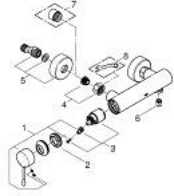

33 636 GL1 ESSENCE TEK KUMANDALI DUŞ BATARYASI

ÜRÜN AÇIKLAMASI

- Renk: cool sunrise
- duvar tipi
- GROHE SilkMove 35 mm seramik kartuş
- sıcaklık limitleyici ile
- GROHE LongLife kaplama
- duş çıkışı 1/2"
- entegre çek valf
- ekzantrik
- entegre çek valf

33 636 GL1 ESSENCE TEK KUMANDALI DUŞ BATARYASI

YEDEK PARÇALAR, Kasım 2016 – now

- 1: Kumanda Kolu (Sipariş no. 46916GL0)
- 2: Eurostyle Kartuş Somunu (Sipariş no. 46460000)
- 3: Kartuş (Sipariş no. 46374000)
- 4: Vidalı bağlantı 1/2" (Sipariş no. 45044000)
- 5: Ekzantrik (Sipariş no. 12662GL0)
- 6: Çek-valf (Sipariş no. 47886000)
- 7: Uzatma 3/4", 20 mm (Sipariş no. 0713000M)*
- 8: özel anahtar (Sipariş no. 19377000)*