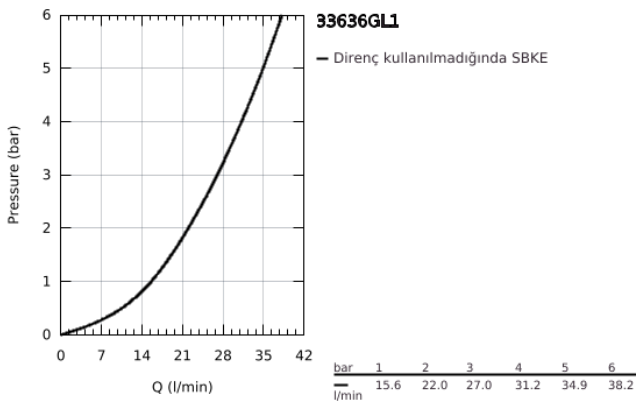

33 636 GL1 ESSENCE TEK KUMANDALI DUŞ BATARYASI

ÜRÜN AÇIKLAMASI

- Renk: cool sunrise
- duvar tipi
- GROHE SilkMove 35 mm seramik kartuş
- sıcaklık limitleyici ile
- GROHE LongLife kaplama
- duş çıkışı 1/2"
- entegre çek valf
- ekzantrik
- entegre çek valf