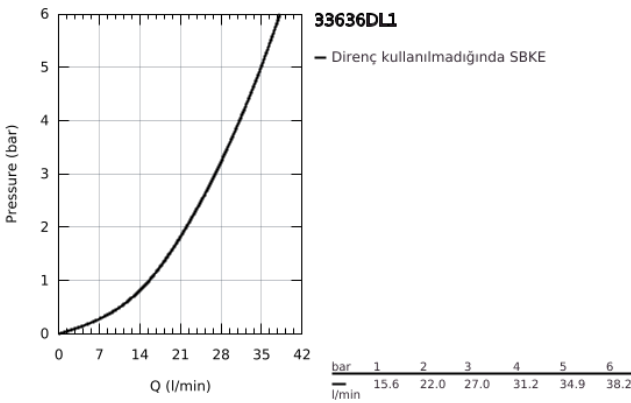

33 636 DL1 ESSENCE TEK KUMANDALI DUŞ BATARYASI

ÜRÜN AÇIKLAMASI

- Renk: brushed warm sunset
- duvar tipi
- GROHE SilkMove 35 mm seramik kartuş
- sıcaklık limitleyici ile
- GROHE LongLife kaplama
- duş çıkışı 1/2"
- entegre çek valf
- ekzantrik
- entegre çek valf