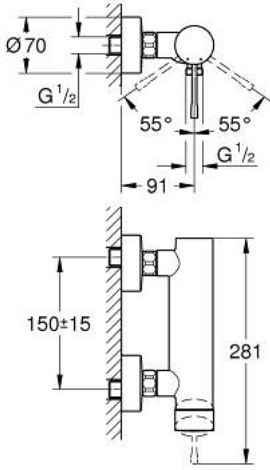

33 636 DL1 ESSENCE TEK KUMANDALI DUŞ BATARYASI

ÜRÜN AÇIKLAMASI

- Renk: brushed warm sunset
- duvar tipi
- GROHE SilkMove 35 mm seramik kartuş
- sıcaklık limitleyici ile
- GROHE LongLife kaplama
- duş çıkışı 1/2"
- entegre çek valf
- ekzantrik
- entegre çek valf

33 636 DL1 ESSENCE TEK KUMANDALI DUŞ BATARYASI

YEDEK PARÇALAR, Kasım 2016 – now

- 1: Kumanda Kolu (Sipariş no. 46916DL0)
- 2: Eurostyle Kartuş Somunu (Sipariş no. 46460000)
- 3: Kartuş (Sipariş no. 46374000)
- 4: Vidalı bağlantı 1/2" (Sipariş no. 45044000)
- 5: s-union (Sipariş no. 12662DL0)
- 6: Çek-valf (Sipariş no. 47886000)
- 7: Uzatma 3/4", 20 mm (Sipariş no. 0713000M)*
- 8: özel anahtar (Sipariş no. 19377000)*