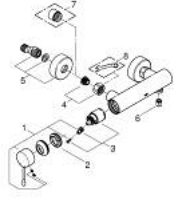

33 636 DL1 ESSENCE TEK KUMANDALI DUŞ BATARYASI

ÜRÜN AÇIKLAMASI

- Renk: brushed warm sunset
- duvar tipi
- GROHE SilkMove 35 mm seramik kartuş
- sıcaklık limitleyici ile
- GROHE LongLife kaplama
- duş çıkışı 1/2"
- entegre çek valf
- ekzantrik
- entegre çek valf

33 636 DL1 ESSENCE TEK KUMANDALI DUŞ BATARYASI

YEDEK PARÇALAR, Kasım 2016 – now

- 1: Kumanda Kolu (Sipariş no. 46916DL0)
- 2: Eurostyle Kartuş Somunu (Sipariş no. 46460000)
- 3: Kartuş (Sipariş no. 46374000)
- 4: Vidalı bağlantı 1/2" (Sipariş no. 45044000)
- 5: s-union (Sipariş no. 12662DL0)
- 6: Çek-valf (Sipariş no. 47886000)
- 7: Uzatma 3/4", 20 mm (Sipariş no. 0713000M)*
- 8: özel anahtar (Sipariş no. 19377000)*