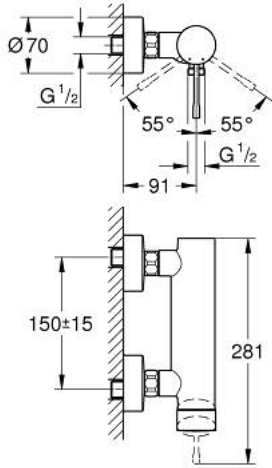

## 33 636 DC1 ESSENCE TEK KUMANDALI DUŞ BATARYASI

### ÜRÜN AÇIKLAMASI

- Renk: paslanmaz çelik
- duvar tipi
- GROHE SilkMove 35 mm seramik kartuş
- sıcaklık limitleyici ile
- GROHE LongLife kaplama
- duş çıkışı 1/2"
- entegre çek valf
- ekzantrik
- entegre çek valf

### YEDEK PARÇALAR, Ocak 2016 – now

- 1: Kumanda Kolu (Sipariş no. 46916DC0)
- 2: Eurostyle Kartuş Somunu (Sipariş no. 46460000)
- 3: Kartuş (Sipariş no. 46374000)
- 4: Vidalı bağlantı 1/2" (Sipariş no. 45044DC0)
- 5: Ekzantrik (Sipariş no. 12662DC0)
- 6: Çek-valf (Sipariş no. 47886000)
- 7: Uzatma 3/4", 20 mm (Sipariş no. 0713000M)\*
- 8: özel anahtar (Sipariş no. 19377000)\*