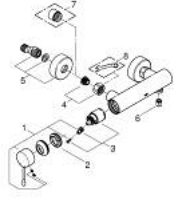

### ÜRÜN AÇIKLAMASI

- Renk: paslanmaz çelik
- duvar tipi
- GROHE SilkMove 35 mm seramik kartuş
- sıcaklık limitleyici ile
- GROHE LongLife kaplama
- duş çıkışı 1/2"
- entegre çek valf
- ekzantrik
- entegre çek valf

### YEDEK PARÇALAR, Ocak 2016 – now

- 1: Kumanda Kolu (Sipariş no. 46916DC0)
- 2: Eurostyle Kartuş Somunu (Sipariş no. 46460000)
- 3: Kartuş (Sipariş no. 46374000)
- 4: Vidalı bağlantı 1/2" (Sipariş no. 45044DC0)
- 5: Ekzantrik (Sipariş no. 12662DC0)
- 6: Çek-valf (Sipariş no. 47886000)
- 7: Uzatma 3/4", 20 mm (Sipariş no. 0713000M)\*
- 8: özel anahtar (Sipariş no. 19377000)\*