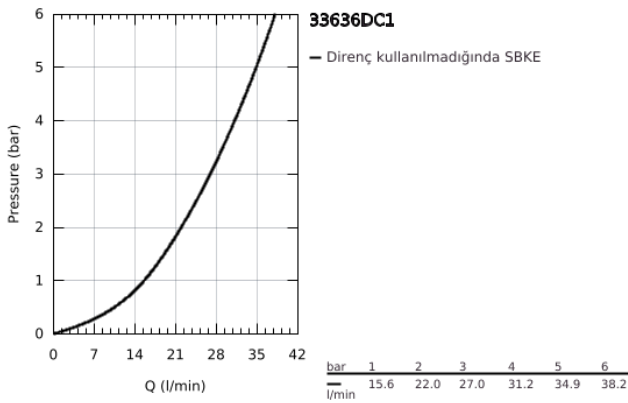

## 33 636 DC1 ESSENCE TEK KUMANDALI DUŞ BATARYASI

### ÜRÜN AÇIKLAMASI

- Renk: paslanmaz çelik
- duvar tipi
- GROHE SilkMove 35 mm seramik kartuş
- sıcaklık limitleyici ile
- GROHE LongLife kaplama
- duş çıkışı 1/2"
- entegre çek valf
- ekzantrik
- entegre çek valf