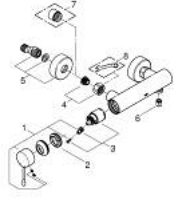

33 636 AL1 ESSENCE TEK KUMANDALI DUŞ BATARYASI

ÜRÜN AÇIKLAMASI

- Renk: brushed hard graphite
- duvar tipi
- GROHE SilkMove 35 mm seramik kartuş
- sıcaklık limitleyici ile
- GROHE LongLife kaplama
- duş çıkışı 1/2"
- entegre çek valf
- ekzantrik
- entegre çek valf

33 636 AL1 ESSENCE TEK KUMANDALI DUŞ BATARYASI

YEDEK PARÇALAR, Kasım 2016 – now

- 1: Kumanda Kolu (Sipariş no. 46916AL0)
- 2: Eurostyle Kartuş Somunu (Sipariş no. 46460000)
- 3: Kartuş (Sipariş no. 46374000)
- 4: Vidalı bağlantı 1/2" (Sipariş no. 45044000)
- 5: Ekzantrik (Sipariş no. 12662AL0)
- 6: Çek-valf (Sipariş no. 47886000)
- 7: Uzatma 3/4", 20 mm (Sipariş no. 0713000M)*
- 8: özel anahtar (Sipariş no. 19377000)*