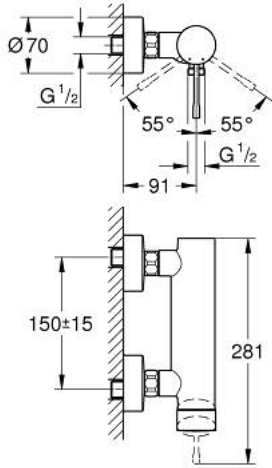

33 636 AL1 ESSENCE TEK KUMANDALI DUŞ BATARYASI

ÜRÜN AÇIKLAMASI

- Renk: brushed hard graphite
- duvar tipi
- GROHE SilkMove 35 mm seramik kartuş
- sıcaklık limitleyici ile
- GROHE LongLife kaplama
- duş çıkışı 1/2"
- entegre çek valf
- ekzantrik
- entegre çek valf

33 636 AL1 ESSENCE TEK KUMANDALI DUŞ BATARYASI

YEDEK PARÇALAR, Kasım 2016 – now

- 1: Kumanda Kolu (Sipariş no. 46916AL0)
- 2: Eurostyle Kartuş Somunu (Sipariş no. 46460000)
- 3: Kartuş (Sipariş no. 46374000)
- 4: Vidalı bağlantı 1/2" (Sipariş no. 45044000)
- 5: Ekzantrik (Sipariş no. 12662AL0)
- 6: Çek-valf (Sipariş no. 47886000)
- 7: Uzatma 3/4", 20 mm (Sipariş no. 0713000M)*
- 8: özel anahtar (Sipariş no. 19377000)*