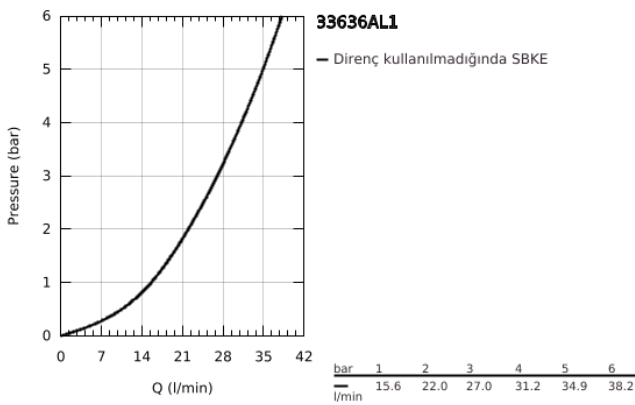

33 636 AL1 ESSENCE TEK KUMANDALI DUŞ BATARYASI

ÜRÜN AÇIKLAMASI

- Renk: brushed hard graphite
- duvar tipi
- GROHE SilkMove 35 mm seramik kartuş
- sıcaklık limitleyici ile
- GROHE LongLife kaplama
- duş çıkışı 1/2"
- entegre çek valf
- ekzantrik
- entegre çek valf