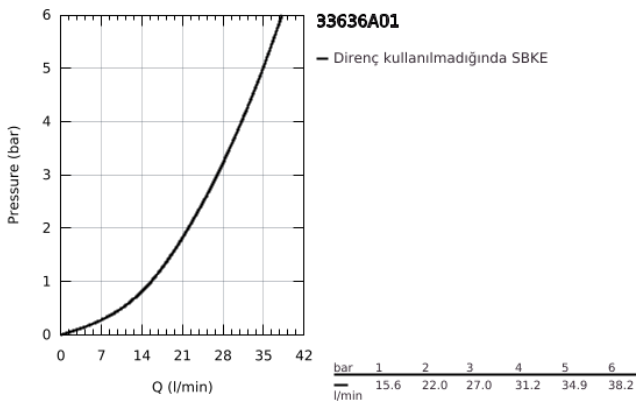

## 33 636 A01 ESSENCE TEK KUMANDALI DUŞ BATARYASI

### ÜRÜN AÇIKLAMASI

- Renk: hard graphite
- duvar tipi
- GROHE SilkMove 35 mm seramik kartuş
- sıcaklık limitleyici ile
- GROHE LongLife kaplama
- duş çıkışı 1/2"
- entegre çek valf
- ekzantrik
- entegre çek valf