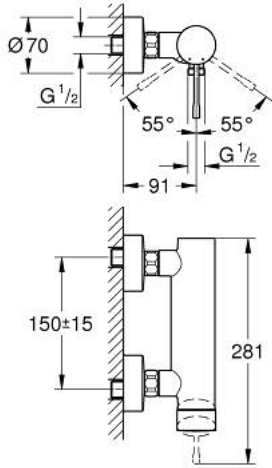

## 33 636 A01 ESSENCE TEK KUMANDALI DUŞ BATARYASI

### ÜRÜN AÇIKLAMASI

- Renk: hard graphite
- duvar tipi
- GROHE SilkMove 35 mm seramik kartuş
- sıcaklık limitleyici ile
- GROHE LongLife kaplama
- duş çıkışı 1/2"
- entegre çek valf
- ekzantrik
- entegre çek valf

### YEDEK PARÇALAR, Kasım 2016 – now

- 1: Kumanda Kolu (Sipariş no. 46916A00)
- 2: Eurostyle Kartuş Somunu (Sipariş no. 46460000)
- 3: Kartuş (Sipariş no. 46374000)
- 4: Vidalı bağlantı 1/2" (Sipariş no. 45044000)
- 5: s-union (Sipariş no. 12662A00)
- 6: Çek-valf (Sipariş no. 47886000)
- 7: Uzatma 3/4", 20 mm (Sipariş no. 0713000M)\*
- 8: özel anahtar (Sipariş no. 19377000)\*