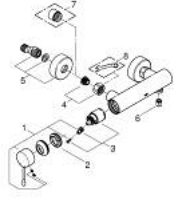

### ÜRÜN AÇIKLAMASI

- Renk: hard graphite
- duvar tipi
- GROHE SilkMove 35 mm seramik kartuş
- sıcaklık limitleyici ile
- GROHE LongLife kaplama
- duş çıkışı 1/2"
- entegre çek valf
- ekzantrik
- entegre çek valf

### YEDEK PARÇALAR, Kasım 2016 – now

- 1: Kumanda Kolu (Sipariş no. 46916A00)
- 2: Eurostyle Kartuş Somunu (Sipariş no. 46460000)
- 3: Kartuş (Sipariş no. 46374000)
- 4: Vidalı bağlantı 1/2" (Sipariş no. 45044000)
- 5: s-union (Sipariş no. 12662A00)
- 6: Çek-valf (Sipariş no. 47886000)
- 7: Uzatma 3/4", 20 mm (Sipariş no. 0713000M)\*
- 8: özel anahtar (Sipariş no. 19377000)\*