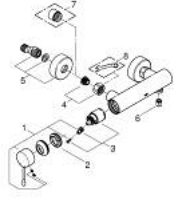

33 636 243 1 ESSENCE TEK KUMANDALI DUŞ BATARYASI

ÜRÜN AÇIKLAMASI

- Renk: matte black
- duvar tipi
- GROHE SilkMove 35 mm seramik kartuş
- sıcaklık limitleyici ile
- duş çıkışı 1/2"
- entegre çek valf
- ekzantrik
- entegre çek valf

33 636 243 1 ESSENCE TEK KUMANDALI DUŞ BATARYASI

YEDEK PARÇALAR, Mayıs 2024 – now

- 1: Kumanda Kolu (Sipariş no. 469162430)
- 2: Eurostyle Kartuş Somunu (Sipariş no. 46460000)
- 3: Kartuş (Sipariş no. 46374000)
- 4: Vidalı bağlantı 1/2" (Sipariş no. 45044000)
- 5: Ekzantrik (Sipariş no. 126622430)
- 6: Çek-valf (Sipariş no. 47886000)
- 7: Uzatma 3/4", 20 mm (Sipariş no. 0713000M)*
- 8: özel anahtar (Sipariş no. 19377000)*