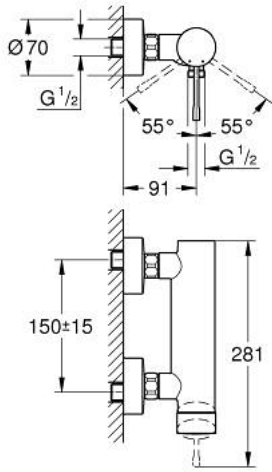

33 636 243 1 ESSENCE TEK KUMANDALI DUŞ BATARYASI

ÜRÜN AÇIKLAMASI

- Renk: matte black
- duvar tipi
- GROHE SilkMove 35 mm seramik kartuş
- sıcaklık limitleyici ile
- duş çıkışı 1/2"
- entegre çek valf
- ekzantrik
- entegre çek valf

33 636 243 1 ESSENCE TEK KUMANDALI DUŞ BATARYASI

YEDEK PARÇALAR, Mayıs 2024 – now

- 1: Kumanda Kolu (Sipariş no. 469162430)
- 2: Eurostyle Kartuş Somunu (Sipariş no. 46460000)
- 3: Kartuş (Sipariş no. 46374000)
- 4: Vidalı bağlantı 1/2" (Sipariş no. 45044000)
- 5: Ekzantrik (Sipariş no. 126622430)
- 6: Çek-valf (Sipariş no. 47886000)
- 7: Uzatma 3/4", 20 mm (Sipariş no. 0713000M)*
- 8: özel anahtar (Sipariş no. 19377000)*