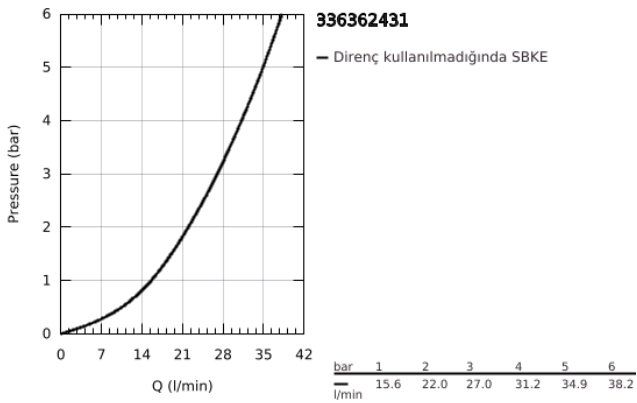

33 636 243 1 ESSENCE TEK KUMANDALI DUŞ BATARYASI

ÜRÜN AÇIKLAMASI

- Renk: matte black
- duvar tipi
- GROHE SilkMove 35 mm seramik kartuş
- sıcaklık limitleyici ile
- duş çıkışı 1/2"
- entegre çek valf
- ekzantrik
- entegre çek valf