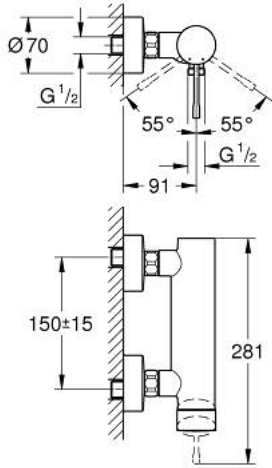

## 33 636 001 ESSENCE TEK KUMANDALI DUŞ BATARYASI

### ÜRÜN AÇIKLAMASI

- Renk: krom
- duvar tipi
- GROHE SilkMove 35 mm seramik kartuş
- sıcaklık limitleyici ile
- GROHE LongLife kaplama
- duş çıkışı 1/2"
- entegre çek valf
- ekzantrik
- entegre çek valf

### YEDEK PARÇALAR, Ocak 2014 – now

- 1: Kumanda Kolu (Sipariş no. 46916000)
- 2: Eurostyle Kartuş Somunu (Sipariş no. 46460000)
- 3: Kartuş (Sipariş no. 46374000)
- 4: Vidalı bağlantı 1/2" (Sipariş no. 45044000)
- 5: Ekzantrik (Sipariş no. 12662000)
- 6: Çek-valf (Sipariş no. 47886000)
- 7: Uzatma 3/4", 20 mm (Sipariş no. 0713000M)\*
- 8: özel anahtar (Sipariş no. 19377000)\*