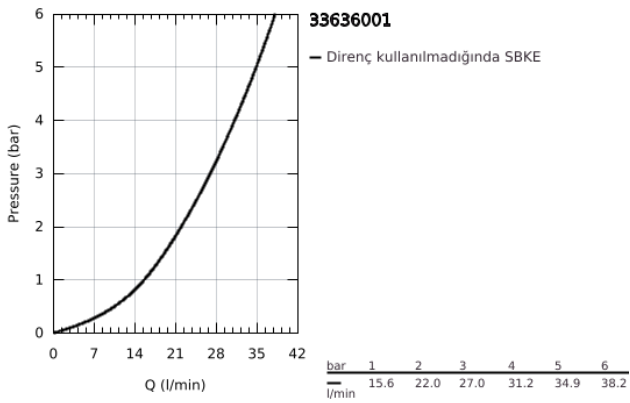

## 33 636 001 ESSENCE TEK KUMANDALI DUŞ BATARYASI

### ÜRÜN AÇIKLAMASI

- Renk: krom
- duvar tipi
- GROHE SilkMove 35 mm seramik kartuş
- sıcaklık limitleyici ile
- GROHE LongLife kaplama
- duş çıkışı 1/2"
- entegre çek valf
- ekzantrik
- entegre çek valf