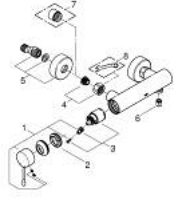

### ÜRÜN AÇIKLAMASI

- Renk: krom
- duvar tipi
- GROHE SilkMove 35 mm seramik kartuş
- sıcaklık limitleyici ile
- GROHE LongLife kaplama
- duş çıkışı 1/2"
- entegre çek valf
- ekzantrik
- entegre çek valf

### YEDEK PARÇALAR, Ocak 2014 – now

- 1: Kumanda Kolu (Sipariş no. 46916000)
- 2: Eurostyle Kartuş Somunu (Sipariş no. 46460000)
- 3: Kartuş (Sipariş no. 46374000)
- 4: Vidalı bağlantı 1/2" (Sipariş no. 45044000)
- 5: Ekzantrik (Sipariş no. 12662000)
- 6: Çek-valf (Sipariş no. 47886000)
- 7: Uzatma 3/4", 20 mm (Sipariş no. 0713000M)\*
- 8: özel anahtar (Sipariş no. 19377000)\*