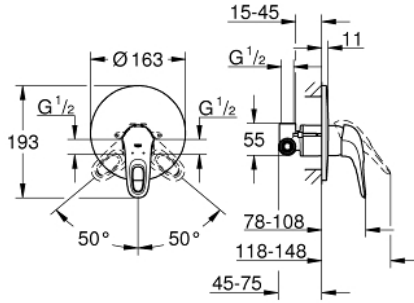

33 635 003 EUROSTYLE TEK KUMANDALI DUŞ BATARYASI

ÜRÜN AÇIKLAMASI

- Renk: krom
- duvara monte
- GROHE SilkMove 46 mm seramik kartuş
- GROHE LongLife kaplama
- hızlı montaj sistemi
- son montaj için dış set
- (19 507 003)
- iç gövde dahildir
- ayarlanabilir akış limitleyici
- metal kumanda kolu
- rozet ve sızdırmazlık contası
- metal rozet
- opsiyonel sıcaklık limitleyici ref.no 46 308

33 635 003 EUROSTYLE TEK KUMANDALI DUŞ BATARYASI

YEDEK PARÇALAR, Ocak 2015 – now

1: Kumanda Kolu (Sipariş no. 46940000)

2: Rozet (Sipariş no. 46904000)

3: Kartuş (Sipariş no. 46048000)

4: Isı Limitleyici (Sipariş no. 46308000)*