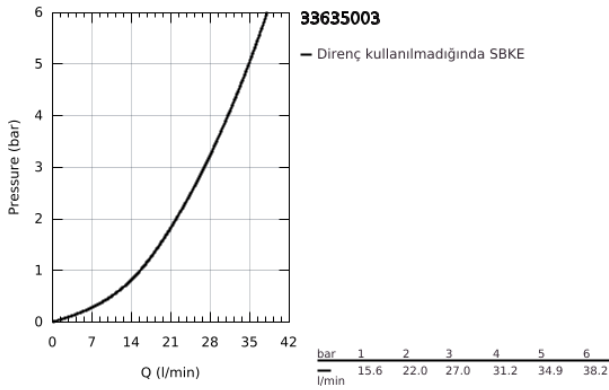

33 635 003 EUROSTYLE TEK KUMANDALI DUŞ BATARYASI

ÜRÜN AÇIKLAMASI

- Renk: krom
- duvara monte
- GROHE SilkMove 46 mm seramik kartuş
- GROHE LongLife kaplama
- hızlı montaj sistemi
- son montaj için dış set
- (19 507 003)
- iç gövde dahildir
- ayarlanabilir akış limitleyici
- metal kumanda kolu
- rozet ve sızdırmazlık contası
- metal rozet
- opsiyonel sıcaklık limitleyici ref.no 46 308