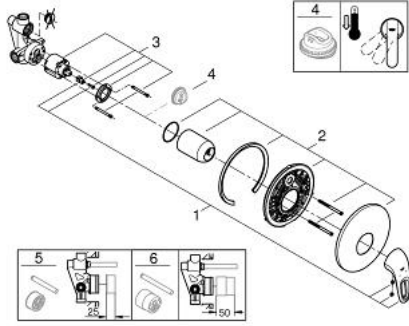

33 635 003 EUROSTYLE TEK KUMANDALI DUŞ BATARYASI

ÜRÜN AÇIKLAMASI

- Renk: krom
- duvara monte
- GROHE SilkMove 46 mm seramik kartuş
- GROHE LongLife kaplama
- hızlı montaj sistemi
- son montaj için dış set
- (19 507 003)
- iç gövde dahildir
- ayarlanabilir akış limitleyici
- metal kumanda kolu
- rozet ve sızdırmazlık contası
- metal rozet
- opsiyonel sıcaklık limitleyici ref.no 46 308

33 635 003 EUROSTYLE TEK KUMANDALI DUŞ BATARYASI

YEDEK PARÇALAR, Ocak 2015 – now

1: Kumanda Kolu (Sipariş no. 46940000)

2: Rozet (Sipariş no. 46904000)

3: Kartuş (Sipariş no. 46048000)

4: Isı Limitleyici (Sipariş no. 46308000)*