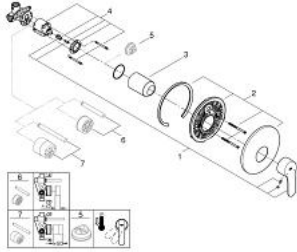

33 635 002 EUROSTYLE COSMOPOLİTAN TEK KUMANDALI DUŞ BATARYASI

YEDEK PARÇALAR, Aralık 2015 – now

- 1: Kumanda Kolu (Sipariş no. 46752000)
- 2: Rozet (Sipariş no. 46904000)
- 3: Kapak (Sipariş no. 06874000)
- 4: Kartuş (Sipariş no. 46048000)
- 5: Isı Limitleyici (Sipariş no. 46375000)*
- 6: Uzatma seti (Sipariş no. 46191000)*
- 7: Uzatma seti (Sipariş no. 46343000)*