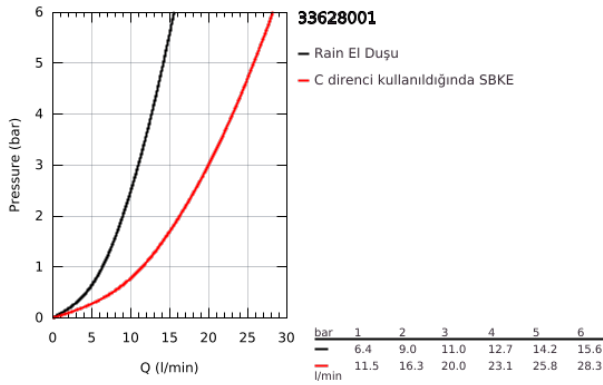

### ÜRÜN AÇIKLAMASI

- Renk: krom
- duvar tipi
- GROHE SilkMove 35 mm seramik kartuş
- sıcaklık limitleyici ile
- GROHE LongLife kaplama
- otomatik yön deęiřtirici: banyo/duř
- perlatörlü
- duř çıkıřı 1/2"
- entegre çek valf
- ekzantrik
- entegre çek valf
- duř seti dahil
- duvardan el duřu askısı Tempesta Cosmopolitan 100 (27 594 000)
- Euphoria Cosmopolitan Stick el duřu (27 367)
- Siverflex duř hortumu 1500 mm (28 364)