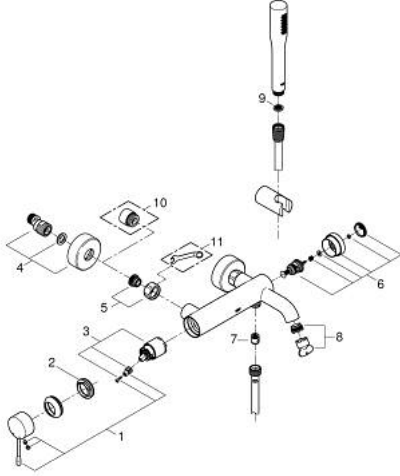

### ÜRÜN AÇIKLAMASI

- Renk: krom
- duvar tipi
- GROHE SilkMove 35 mm seramik kartuş
- sıcaklık limitleyici ile
- GROHE LongLife kaplama
- otomatik yön deęiřtirici: banyo/duř
- perlatörlü
- duř çıkıřı 1/2"
- entegre çek valf
- ekzantrik
- entegre çek valf
- duř seti dahil
- duvardan el duřu askısı Tempesta Cosmopolitan 100 (27 594 000)
- Euphoria Cosmopolitan Stick el duřu (27 367)
- Siverflex duř hortumu 1500 mm (28 364)

### YEDEK PARÇALAR, Ağustos 2013 – now

- 1: Kumanda Kolu (Sipariş no. 46916000)
  - 2: Eurostyle Kartuş Somunu (Sipariş no. 46460000)
  - 3: Kartuş (Sipariş no. 46374000)
  - 4: Ekzantrik (Sipariş no. 12662000)
  - 5: Vidalı bağlantı 1/2" (Sipariş no. 45044000)
  - 6: Yöndeğiştirici (Sipariş no. 46920000)
  - 7: Çek-valf (Sipariş no. 08565000)
  - 8: Perlatör (Sipariş no. 13926000)
  - 9: Filtre (Sipariş no. 0700200M)
  - 10: Uzatma 3/4", 20 mm (Sipariş no. 0713000M)\*
  - 11: özel anahtar (Sipariş no. 19377000)\*
- \*Özel aksesuarlar