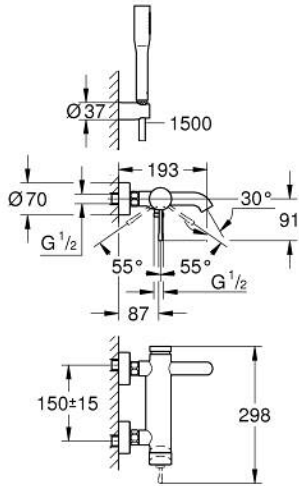

### ÜRÜN AÇIKLAMASI

- Renk: krom
- duvar tipi
- GROHE SilkMove 35 mm seramik kartuş
- sıcaklık limitleyici ile
- GROHE LongLife kaplama
- otomatik yön deęiřtirici: banyo/duř
- perlatörlü
- duř çıkıřı 1/2"
- entegre çek valf
- ekzantrik
- entegre çek valf
- duř seti dahil
- duvardan el duřu askısı Tempesta Cosmopolitan 100 (27 594 000)
- Euphoria Cosmopolitan Stick el duřu (27 367)
- Siverflex duř hortumu 1500 mm (28 364)

### YEDEK PARÇALAR, Ağustos 2013 – now

- 1: Kumanda Kolu (Sipariş no. 46916000)
  - 2: Eurostyle Kartuş Somunu (Sipariş no. 46460000)
  - 3: Kartuş (Sipariş no. 46374000)
  - 4: Ekzantrik (Sipariş no. 12662000)
  - 5: Vidalı bağlantı 1/2" (Sipariş no. 45044000)
  - 6: Yöndeğiştirici (Sipariş no. 46920000)
  - 7: Çek-valf (Sipariş no. 08565000)
  - 8: Perlatör (Sipariş no. 13926000)
  - 9: Filtre (Sipariş no. 0700200M)
  - 10: Uzatma 3/4", 20 mm (Sipariş no. 0713000M)\*
  - 11: özel anahtar (Sipariş no. 19377000)\*
- \*Özel aksesuarlar