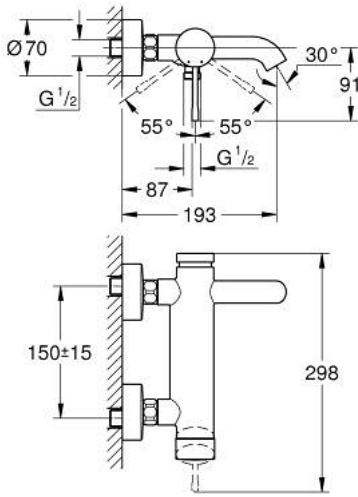

33 624 GN1 ESSENCE TEK KUMANDALI BANYO BATARYASI

ÜRÜN AÇIKLAMASI

- Renk: brushed cool sunrise
- duvar tipi
- GROHE SilkMove 35 mm seramik kartuş
- sıcaklık limitleyici ile
- GROHE LongLife kaplama
- otomatik yön deęiřtirici: banyo/duř
- perlatörlü
- duř çıkıřı 1/2"
- entegre çek valf
- ekzantrik
- entegre çek valf