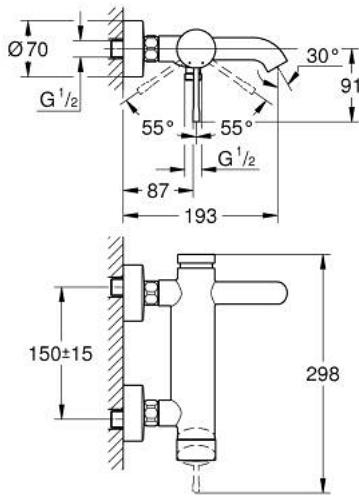

## 33 624 GL1 ESSENCE TEK KUMANDALI BANYO BATARYASI

### ÜRÜN AÇIKLAMASI

- Renk: cool sunrise
- duvar tipi
- GROHE SilkMove 35 mm seramik kartuş
- sıcaklık limitleyici ile
- GROHE LongLife kaplama
- otomatik yön deęiřtirici: banyo/duř
- perlatörlü
- duř çıkıřı 1/2"
- entegre çek valf
- ekzantrik
- entegre çek valf