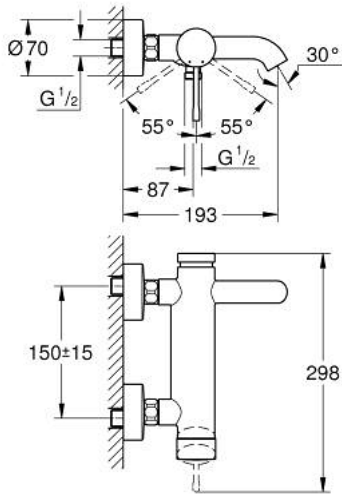

33 624 DL1 ESSENCE TEK KUMANDALI BANYO BATARYASI

ÜRÜN AÇIKLAMASI

- Renk: brushed warm sunset
- duvar tipi
- GROHE SilkMove 35 mm seramik kartuş
- sıcaklık limitleyici ile
- GROHE LongLife kaplama
- otomatik yön deęiřtirici: banyo/duř
- perlatörlü
- duř çıkıřı 1/2"
- entegre çek valf
- ekzantrik
- entegre çek valf