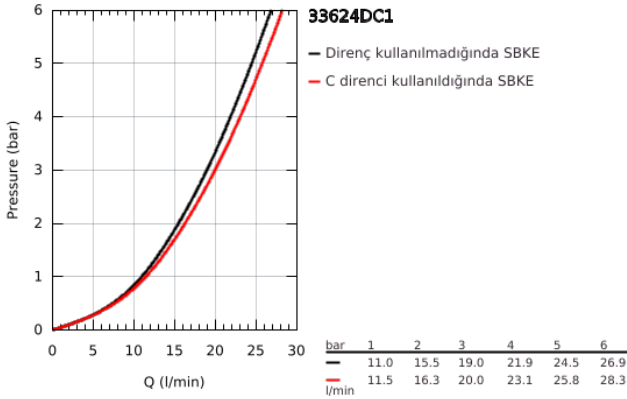

33 624 DC1 ESSENCE TEK KUMANDALI BANYO BATARYASI

ÜRÜN AÇIKLAMASI

- Renk: paslanmaz çelik
- duvar tipi
- GROHE SilkMove 35 mm seramik kartuş
- sıcaklık limitleyici ile
- GROHE LongLife kaplama
- otomatik yön değiştirici: banyo/duş
- perlatörlü
- duş çıkışı 1/2"
- entegre çek valf
- ekzantrik
- entegre çek valf