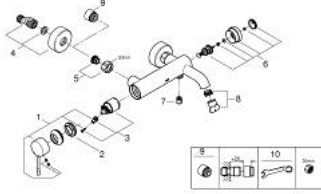

33 624 DC1 ESSENCE TEK KUMANDALI BANYO BATARYASI

ÜRÜN AÇIKLAMASI

- Renk: paslanmaz çelik
- duvar tipi
- GROHE SilkMove 35 mm seramik kartuş
- sıcaklık limitleyici ile
- GROHE LongLife kaplama
- otomatik yön değiştirici: banyo/duş
- perlatörlü
- duş çıkışı 1/2"
- entegre çek valf
- ekzantrik
- entegre çek valf

33 624 DC1 ESSENCE TEK KUMANDALI BANYO BATARYASI

YEDEK PARÇALAR, Ocak 2016 – now

- 1: Kumanda Kolu (Sipariş no. 46916DC0)
- 2: Eurostyle Kartuş Somunu (Sipariş no. 46460000)
- 3: Kartuş (Sipariş no. 46374000)
- 4: Ekzantrik (Sipariş no. 12662DC0)
- 5: Vidalı bağlantı 1/2" (Sipariş no. 45044DC0)
- 6: Yöndeğiştirici (Sipariş no. 46920DC0)
- 7: Çek-valf (Sipariş no. 08565000)
- 8: Perlatör (Sipariş no. 13926000)
- 9: Uzatma 3/4", 20 mm (Sipariş no. 0713000M)*
- 10: özel anahtar (Sipariş no. 19377000)*