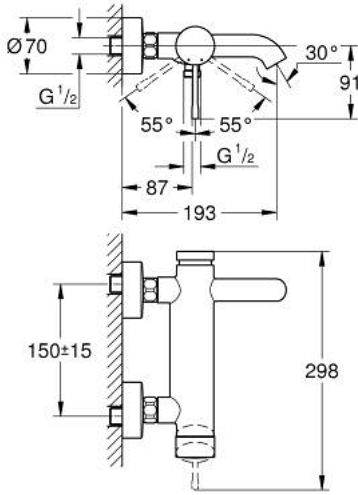

33 624 DC1 ESSENCE TEK KUMANDALI BANYO BATARYASI

ÜRÜN AÇIKLAMASI

- Renk: paslanmaz çelik
- duvar tipi
- GROHE SilkMove 35 mm seramik kartuş
- sıcaklık limitleyici ile
- GROHE LongLife kaplama
- otomatik yön değiştirici: banyo/duş
- perlatörlü
- duş çıkışı 1/2"
- entegre çek valf
- ekzantrik
- entegre çek valf

33 624 DC1 ESSENCE TEK KUMANDALI BANYO BATARYASI

YEDEK PARÇALAR, Ocak 2016 – now

- 1: Kumanda Kolu (Sipariş no. 46916DC0)
- 2: Eurostyle Kartuş Somunu (Sipariş no. 46460000)
- 3: Kartuş (Sipariş no. 46374000)
- 4: Ekzantrik (Sipariş no. 12662DC0)
- 5: Vidalı bağlantı 1/2" (Sipariş no. 45044DC0)
- 6: Yöndeğiştirici (Sipariş no. 46920DC0)
- 7: Çek-valf (Sipariş no. 08565000)
- 8: Perlatör (Sipariş no. 13926000)
- 9: Uzatma 3/4", 20 mm (Sipariş no. 0713000M)*
- 10: özel anahtar (Sipariş no. 19377000)*