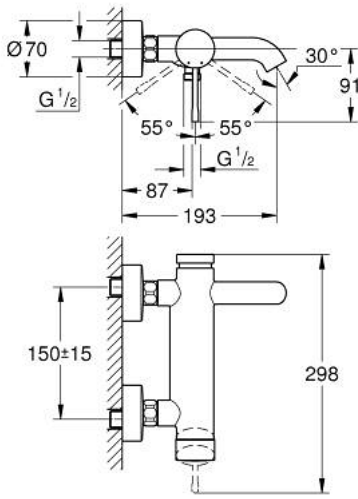

33 624 DA1 ESSENCE TEK KUMANDALI BANYO BATARYASI

ÜRÜN AÇIKLAMASI

- Renk: warm sunset
- duvar tipi
- GROHE SilkMove 35 mm seramik kartuş
- sıcaklık limitleyici ile
- GROHE LongLife kaplama
- otomatik yön deęiřtirici: banyo/duř
- perlatörlü
- duř çıkıřı 1/2"
- entegre çek valf
- ekzantrik
- entegre çek valf