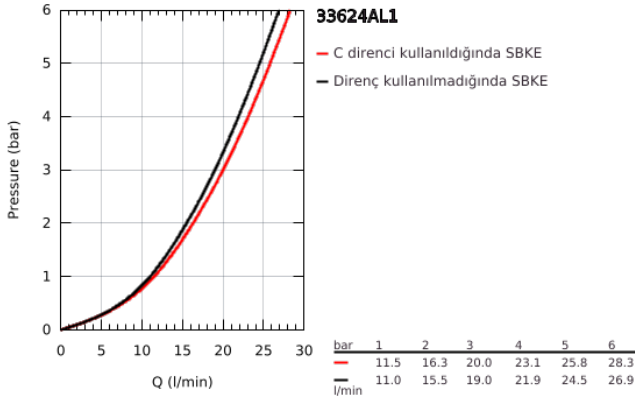

33 624 AL1 ESSENCE TEK KUMANDALI BANYO BATARYASI

ÜRÜN AÇIKLAMASI

- Renk: brushed hard graphite
- duvar tipi
- GROHE SilkMove 35 mm seramik kartuş
- sıcaklık limitleyici ile
- GROHE LongLife kaplama
- otomatik yön deęiřtirici: banyo/duř
- perlatörlü
- duř çıkıřı 1/2"
- entegre çek valf
- ekzantrik
- entegre çek valf