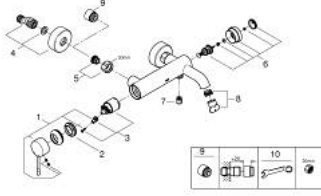

33 624 AL1 ESSENCE TEK KUMANDALI BANYO BATARYASI

ÜRÜN AÇIKLAMASI

- Renk: brushed hard graphite
- duvar tipi
- GROHE SilkMove 35 mm seramik kartuş
- sıcaklık limitleyici ile
- GROHE LongLife kaplama
- otomatik yön deęiřtirici: banyo/duř
- perlatörlü
- duř çıkıřı 1/2"
- entegre çek valf
- ekzantrik
- entegre çek valf

33 624 AL1 ESSENCE TEK KUMANDALI BANYO BATARYASI

YEDEK PARÇALAR, Ağustos 2013 – now

- 1: Kumanda Kolu (Sipariş no. 46916AL0)
- 2: Eurostyle Kartuş Somunu (Sipariş no. 46460000)
- 3: Kartuş (Sipariş no. 46374000)
- 4: Ekzantrik (Sipariş no. 12662AL0)
- 5: Vidalı bağlantı 1/2" (Sipariş no. 45044AL0)
- 6: Yöndeğiştirici (Sipariş no. 46920AL0)
- 7: Çek-valf (Sipariş no. 08565000)
- 8: Perlatör (Sipariş no. 13926000)
- 9: Uzatma 3/4", 20 mm (Sipariş no. 0713000M)*
- 10: özel anahtar (Sipariş no. 19377000)*