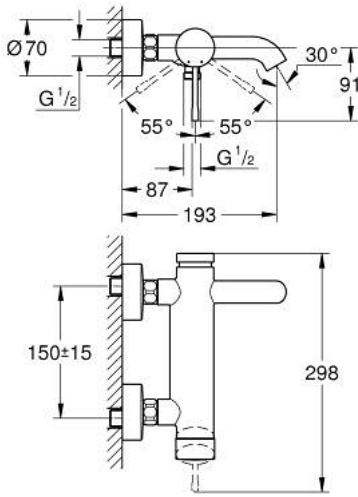

33 624 AL1 ESSENCE TEK KUMANDALI BANYO BATARYASI

ÜRÜN AÇIKLAMASI

- Renk: brushed hard graphite
- duvar tipi
- GROHE SilkMove 35 mm seramik kartuş
- sıcaklık limitleyici ile
- GROHE LongLife kaplama
- otomatik yön deęiřtirici: banyo/duř
- perlatörlü
- duř çıkıřı 1/2"
- entegre çek valf
- ekzantrik
- entegre çek valf

33 624 AL1 ESSENCE TEK KUMANDALI BANYO BATARYASI

YEDEK PARÇALAR, Ağustos 2013 – now

- 1: Kumanda Kolu (Sipariş no. 46916AL0)
- 2: Eurostyle Kartuş Somunu (Sipariş no. 46460000)
- 3: Kartuş (Sipariş no. 46374000)
- 4: Ekzantrik (Sipariş no. 12662AL0)
- 5: Vidalı bağlantı 1/2" (Sipariş no. 45044AL0)
- 6: Yöndeğiştirici (Sipariş no. 46920AL0)
- 7: Çek-valf (Sipariş no. 08565000)
- 8: Perlatör (Sipariş no. 13926000)
- 9: Uzatma 3/4", 20 mm (Sipariş no. 0713000M)*
- 10: özel anahtar (Sipariş no. 19377000)*