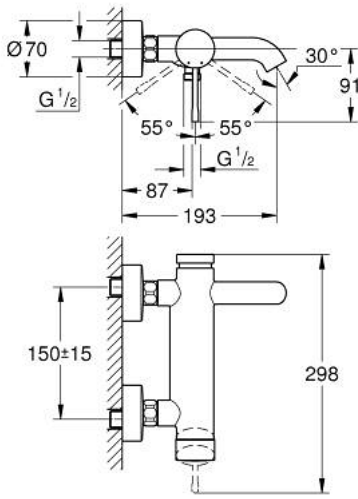

33 624 A01 ESSENCE TEK KUMANDALI BANYO BATARYASI

ÜRÜN AÇIKLAMASI

- Renk: hard graphite
- duvar tipi
- GROHE SilkMove 35 mm seramik kartuş
- sıcaklık limitleyici ile
- GROHE LongLife kaplama
- otomatik yön deęiřtirici: banyo/duř
- perlatörlü
- duř çıkıřı 1/2"
- entegre çek valf
- ekzantrik
- entegre çek valf