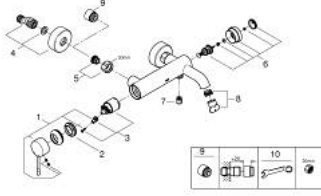

### ÜRÜN AÇIKLAMASI

- Renk: matte black
- duvar tipi
- GROHE SilkMove 35 mm seramik kartuş
- sıcaklık limitleyici ile
- otomatik yön değıştirici: banyo/duş
- perlatörlü
- duş çıkışı 1/2"
- entegre çek valf
- ekzantrik
- entegre çek valf

### YEDEK PARÇALAR, Mayıs 2024 – now

- 1: Kumanda Kolu (Sipariş no. 469162430)
- 2: Eurostyle Kartuş Somunu (Sipariş no. 46460000)
- 3: Kartuş (Sipariş no. 46374000)
- 4: Ekzantrik (Sipariş no. 126622430)
- 5: Vidalı bağlantı 1/2" (Sipariş no. 450442430)
- 6: Yöndeğiştirici (Sipariş no. 469202430)
- 7: Çek-valf (Sipariş no. 08565000)
- 8: Perlatör (Sipariş no. 13926000)
- 9: Uzatma 3/4", 20 mm (Sipariş no. 0713000M)\*
- 10: özel anahtar (Sipariş no. 19377000)\*