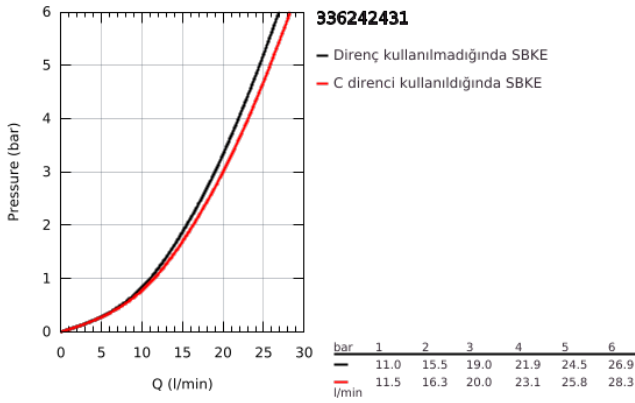

### ÜRÜN AÇIKLAMASI

- Renk: matte black
- duvar tipi
- GROHE SilkMove 35 mm seramik kartuş
- sıcaklık limitleyici ile
- otomatik yön değıştirici: banyo/duş
- perlatörlü
- duş çıkışı 1/2"
- entegre çek valf
- ekzantrik
- entegre çek valf