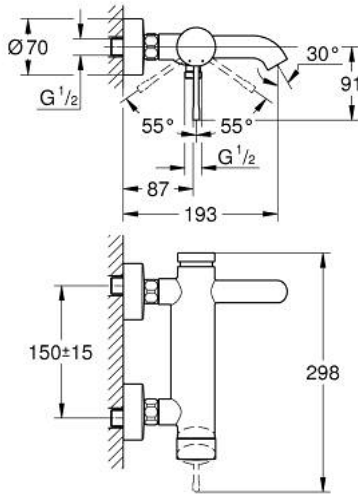

### ÜRÜN AÇIKLAMASI

- Renk: matte black
- duvar tipi
- GROHE SilkMove 35 mm seramik kartuş
- sıcaklık limitleyici ile
- otomatik yön değıştirici: banyo/duş
- perlatörlü
- duş çıkışı 1/2"
- entegre çek valf
- ekzantrik
- entegre çek valf

### YEDEK PARÇALAR, Mayıs 2024 – now

- 1: Kumanda Kolu (Sipariş no. 469162430)
- 2: Eurostyle Kartuş Somunu (Sipariş no. 46460000)
- 3: Kartuş (Sipariş no. 46374000)
- 4: Ekzantrik (Sipariş no. 126622430)
- 5: Vidalı bağlantı 1/2" (Sipariş no. 450442430)
- 6: Yöndeğiştirici (Sipariş no. 469202430)
- 7: Çek-valf (Sipariş no. 08565000)
- 8: Perlatör (Sipariş no. 13926000)
- 9: Uzatma 3/4", 20 mm (Sipariş no. 0713000M)\*
- 10: özel anahtar (Sipariş no. 19377000)\*