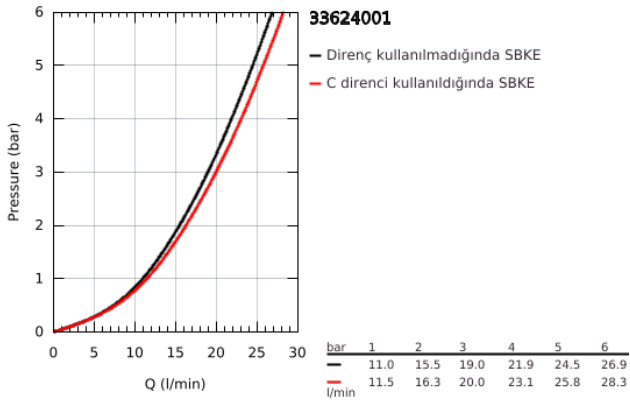

33 624 001 ESSENCE TEK KUMANDALI BANYO BATARYASI

ÜRÜN AÇIKLAMASI

- Renk: krom
- duvar tipi
- GROHE SilkMove 35 mm seramik kartuş
- sıcaklık limitleyici ile
- GROHE LongLife kaplama
- otomatik yön deęiřtirici: banyo/duř
- perlatörlü
- duř çıkıřı 1/2"
- entegre çek valf
- ekzantrik
- entegre çek valf