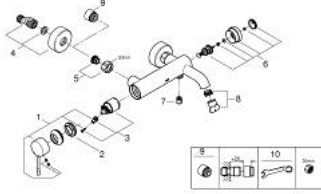

33 624 001 ESSENCE TEK KUMANDALI BANYO BATARYASI

ÜRÜN AÇIKLAMASI

- Renk: krom
- duvar tipi
- GROHE SilkMove 35 mm seramik kartuş
- sıcaklık limitleyici ile
- GROHE LongLife kaplama
- otomatik yön deęiřtirici: banyo/duř
- perlatörlü
- duř çıkıřı 1/2"
- entegre çek valf
- ekzantrik
- entegre çek valf

33 624 001 ESSENCE TEK KUMANDALI BANYO BATARYASI

YEDEK PARÇALAR, Ağustos 2013 – now

- 1: Kumanda Kolu (Sipariş no. 46916000)
- 2: Eurostyle Kartuş Somunu (Sipariş no. 46460000)
- 3: Kartuş (Sipariş no. 46374000)
- 4: Ekzantrik (Sipariş no. 12662000)
- 5: Vidalı bağlantı 1/2" (Sipariş no. 45044000)
- 6: Yöndeğiştirici (Sipariş no. 46920000)
- 7: Çek-valf (Sipariş no. 08565000)
- 8: Perlatör (Sipariş no. 13926000)
- 9: Uzatma 3/4", 20 mm (Sipariş no. 0713000M)*
- 10: özel anahtar (Sipariş no. 19377000)*