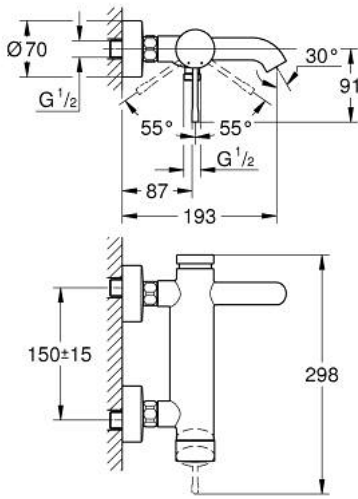

33 624 001 ESSENCE TEK KUMANDALI BANYO BATARYASI

ÜRÜN AÇIKLAMASI

- Renk: krom
- duvar tipi
- GROHE SilkMove 35 mm seramik kartuş
- sıcaklık limitleyici ile
- GROHE LongLife kaplama
- otomatik yön deęiřtirici: banyo/duř
- perlatörlü
- duř çıkıřı 1/2"
- entegre çek valf
- ekzantrik
- entegre çek valf

33 624 001 ESSENCE TEK KUMANDALI BANYO BATARYASI

YEDEK PARÇALAR, Ağustos 2013 – now

- 1: Kumanda Kolu (Sipariş no. 46916000)
- 2: Eurostyle Kartuş Somunu (Sipariş no. 46460000)
- 3: Kartuş (Sipariş no. 46374000)
- 4: Ekzantrik (Sipariş no. 12662000)
- 5: Vidalı bağlantı 1/2" (Sipariş no. 45044000)
- 6: Yöndeğiştirici (Sipariş no. 46920000)
- 7: Çek-valf (Sipariş no. 08565000)
- 8: Perlatör (Sipariş no. 13926000)
- 9: Uzatma 3/4", 20 mm (Sipariş no. 0713000M)*
- 10: özel anahtar (Sipariş no. 19377000)*