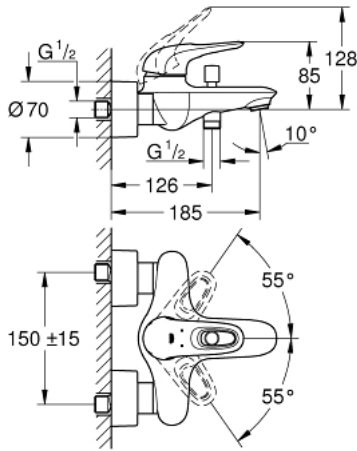

## 33 591 LS3 EUROSTYLE TEK KUMANDALI BANYO BATARYASI

### ÜRÜN AÇIKLAMASI

- Renk: ay beyazı/krom
- duvar tipi
- metal kumanda kolu
- GROHE SilkMove 35 mm seramik kartuş
- sıcaklık limitleyici ile
- GROHE LongLife kaplama
- ayarlanabilir akış limitleyici
- otomatik yön değiştirici: banyo/duş
- perlatörlü
- entegre çek valfli duş çıkışı 1/2"
- gizli ekzantrik
- metal ayna
- entegre çek valf
- GROHE LongLife kaplama

### YEDEK PARÇALAR, Ocak 2015 – now

- 1: Kumanda Kolu (Sipariş no. 46940LS0)
- 2: Kapak (Sipariş no. 46436000)
- 3: Eurostyle Kartuş Somunu (Sipariş no. 46460000)
- 4: Kartuş (Sipariş no. 46374000)
- 5: Yöndeğiştirici kafası (Sipariş no. 64309000)
- 6: Perlatör (Sipariş no. 13935000)
- 6.1: Filtre (Sipariş no. 45220000)
- 7: Yöndeğiştirici (Sipariş no. 65655000)
- 8: Çek-valf (Sipariş no. 48276000)
- 9: Vidalı bağlantı 1/2" (Sipariş no. 45044000)
- 10: Ekzantrik (Sipariş no. 12693LS0)
- 11: özel anahtar (Sipariş no. 19377000)\*
- 12: Uzatma-seti 30 mm (Sipariş no. 46238000)\*