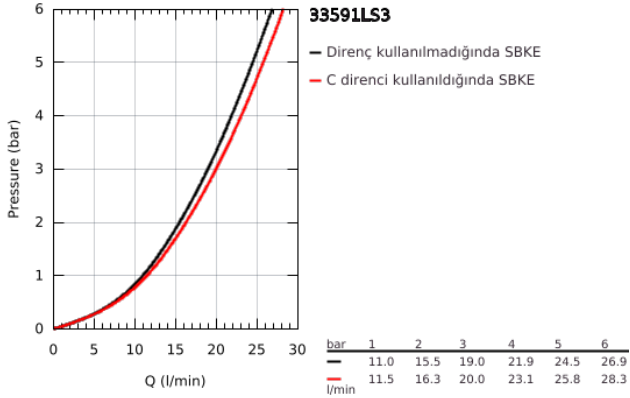

## 33 591 LS3 EUROSTYLE TEK KUMANDALI BANYO BATARYASI

### ÜRÜN AÇIKLAMASI

- Renk: ay beyazı/krom
- duvar tipi
- metal kumanda kolu
- GROHE SilkMove 35 mm seramik kartuş
- sıcaklık limitleyici ile
- GROHE LongLife kaplama
- ayarlanabilir akış limitleyici
- otomatik yön değiştirici: banyo/duş
- perlatörlü
- entegre çek valfli duş çıkışı 1/2"
- gizli ekzantrik
- metal ayna
- entegre çek valf
- GROHE LongLife kaplama