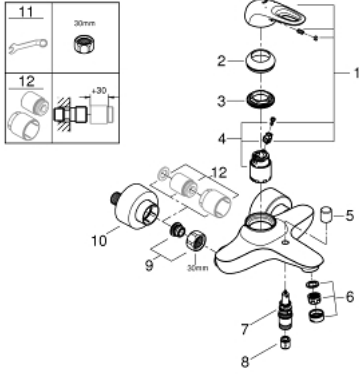

### ÜRÜN AÇIKLAMASI

- Renk: ay beyazı/krom
- duvar tipi
- metal kumanda kolu
- GROHE SilkMove 35 mm seramik kartuş
- sıcaklık limitleyici ile
- GROHE LongLife kaplama
- ayarlanabilir akış limitleyici
- otomatik yön değiştirici: banyo/duş
- perlatörlü
- entegre çek valfli duş çıkışı 1/2"
- gizli ekzantrik
- metal ayna
- entegre çek valf
- GROHE LongLife kaplama

### YEDEK PARÇALAR, Ocak 2015 – now

- 1: Kumanda Kolu (Sipariş no. 46940LS0)
- 2: Kapak (Sipariş no. 46436000)
- 3: Eurostyle Kartuş Somunu (Sipariş no. 46460000)
- 4: Kartuş (Sipariş no. 46374000)
- 5: Yöndeğiştirici kafası (Sipariş no. 64309000)
- 6: Perlatör (Sipariş no. 13935000)
- 6.1: Filtre (Sipariş no. 45220000)
- 7: Yöndeğiştirici (Sipariş no. 65655000)
- 8: Çek-valf (Sipariş no. 48276000)
- 9: Vidalı bağlantı 1/2" (Sipariş no. 45044000)
- 10: Ekzantrik (Sipariş no. 12693LS0)
- 11: özel anahtar (Sipariş no. 19377000)\*
- 12: Uzatma-seti 30 mm (Sipariş no. 46238000)\*