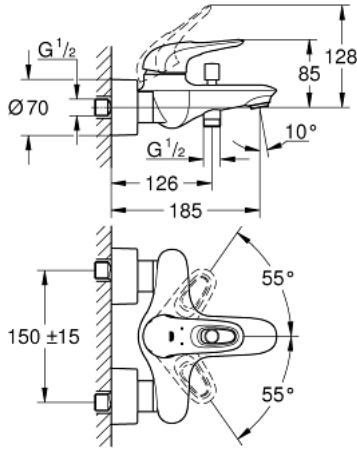

33 591 003 EUROSTYLE TEK KUMANDALI BANYO BATARYASI

ÜRÜN AÇIKLAMASI

- Renk: krom
- duvar tipi
- metal kumanda kolu
- GROHE SilkMove 35 mm seramik kartuş
- sıcaklık limitleyici ile
- GROHE LongLife kaplama
- ayarlanabilir akış limitleyici
- otomatik yön değiştirici: banyo/duş
- perlatörlü
- entegre çek valfli duş çıkışı 1/2"
- gizli ekzantrik
- entegre çek valf

33 591 003 EUROSTYLE TEK KUMANDALI BANYO BATARYASI

YEDEK PARÇALAR, Ocak 2015 – now

- 1: Kumanda Kolu (Sipariş no. 46940000)
- 2: Kapak (Sipariş no. 46436000)
- 3: Eurostyle Kartuş Somunu (Sipariş no. 46460000)
- 4: Kartuş (Sipariş no. 46374000)
- 5: Yöndeğiştirici kafası (Sipariş no. 64309000)
- 6: Perlatör (Sipariş no. 13952000)
- 7: Yöndeğiştirici (Sipariş no. 65655000)
- 8: Çek-valf (Sipariş no. 48276000)
- 9: Vidalı bağlantı 1/2" (Sipariş no. 45044000)
- 10: Ekzantrik (Sipariş no. 12693000)
- 11: özel anahtar (Sipariş no. 19377000)*
- 12: Uzatma-seti 30 mm (Sipariş no. 46238000)*