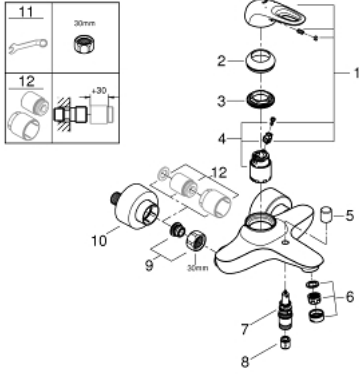

33 591 003 EUROSTYLE TEK KUMANDALI BANYO BATARYASI

ÜRÜN AÇIKLAMASI

- Renk: krom
- duvar tipi
- metal kumanda kolu
- GROHE SilkMove 35 mm seramik kartuş
- sıcaklık limitleyici ile
- GROHE LongLife kaplama
- ayarlanabilir akış limitleyici
- otomatik yön değiştirici: banyo/duş
- perlatörlü
- entegre çek valfli duş çıkışı 1/2"
- gizli ekzantrik
- entegre çek valf

33 591 003 EUROSTYLE TEK KUMANDALI BANYO BATARYASI

YEDEK PARÇALAR, Ocak 2015 – now

- 1: Kumanda Kolu (Sipariş no. 46940000)
- 2: Kapak (Sipariş no. 46436000)
- 3: Eurostyle Kartuş Somunu (Sipariş no. 46460000)
- 4: Kartuş (Sipariş no. 46374000)
- 5: Yöndeğiştirici kafası (Sipariş no. 64309000)
- 6: Perlatör (Sipariş no. 13952000)
- 7: Yöndeğiştirici (Sipariş no. 65655000)
- 8: Çek-valf (Sipariş no. 48276000)
- 9: Vidalı bağlantı 1/2" (Sipariş no. 45044000)
- 10: Ekzantrik (Sipariş no. 12693000)
- 11: özel anahtar (Sipariş no. 19377000)*
- 12: Uzatma-seti 30 mm (Sipariş no. 46238000)*