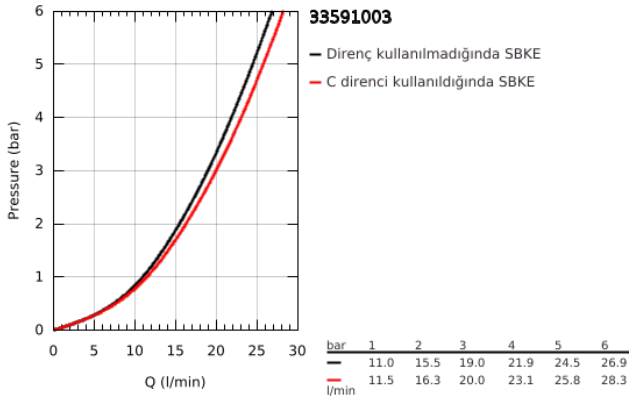

33 591 003 EUROSTYLE TEK KUMANDALI BANYO BATARYASI

ÜRÜN AÇIKLAMASI

- Renk: krom
- duvar tipi
- metal kumanda kolu
- GROHE SilkMove 35 mm seramik kartuş
- sıcaklık limitleyici ile
- GROHE LongLife kaplama
- ayarlanabilir akış limitleyici
- otomatik yön değiştirici: banyo/duş
- perlatörlü
- entegre çek valfli duş çıkışı 1/2"
- gizli ekzantrik
- entegre çek valf