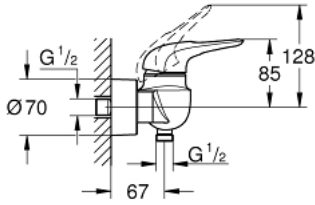

33 590 003 EUROSTYLE TEK KUMANDALI DUŞ BATARYASI

ÜRÜN AÇIKLAMASI

- Renk: krom
- duvar tipi
- metal kumanda kolu
- GROHE SilkMove 35 mm seramik kartuş
- sıcaklık limitleyici ile
- GROHE LongLife kaplama
- ayarlanabilir akış limitleyici
- entegre çek valfli duş çıkışı 1/2"
- gizli ekzantrik
- entegre çek valf

33 590 003 EUROSTYLE TEK KUMANDALI DUŞ BATARYASI

YEDEK PARÇALAR, Ocak 2015 – now

- 1: Kumanda Kolu (Sipariş no. 46940000)
 - 2: Kapak (Sipariş no. 46436000)
 - 3: Eurostyle Kartuş Somunu (Sipariş no. 46460000)
 - 4: Kartuş (Sipariş no. 46374000)
 - 5: Çek-valf (Sipariş no. 48276000)
 - 6: Vidalı bağlantı 1/2" (Sipariş no. 45044000)
 - 7: Ekzantrik (Sipariş no. 12693000)
 - 8: özel anahtar (Sipariş no. 19377000)*
 - 9: Uzatma-seti 30 mm (Sipariş no. 46238000)*
- *Özel aksesuarlar