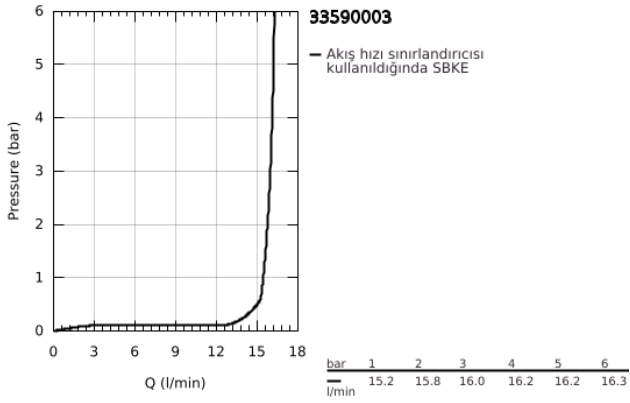

33 590 003 EUROSTYLE TEK KUMANDALI DUŞ BATARYASI

ÜRÜN AÇIKLAMASI

- Renk: krom
- duvar tipi
- metal kumanda kolu
- GROHE SilkMove 35 mm seramik kartuş
- sıcaklık limitleyici ile
- GROHE LongLife kaplama
- ayarlanabilir akış limitleyici
- entegre çek valfli duş çıkışı 1/2"
- gizli ekzantrik
- entegre çek valf