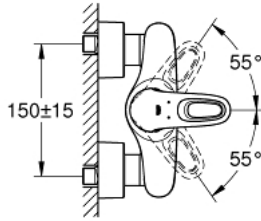

33 590 003 EUROSTYLE TEK KUMANDALI DUŞ BATARYASI

ÜRÜN AÇIKLAMASI

- Renk: krom
- duvar tipi
- metal kumanda kolu
- GROHE SilkMove 35 mm seramik kartuş
- sıcaklık limitleyici ile
- GROHE LongLife kaplama
- ayarlanabilir akış limitleyici
- entegre çek valfli duş çıkışı 1/2"
- gizli ekzantrik
- entegre çek valf

33 590 003 EUROSTYLE TEK KUMANDALI DUŞ BATARYASI

YEDEK PARÇALAR, Ocak 2015 – now

- 1: Kumanda Kolu (Sipariş no. 46940000)
 - 2: Kapak (Sipariş no. 46436000)
 - 3: Eurostyle Kartuş Somunu (Sipariş no. 46460000)
 - 4: Kartuş (Sipariş no. 46374000)
 - 5: Çek-valf (Sipariş no. 48276000)
 - 6: Vidalı bağlantı 1/2" (Sipariş no. 45044000)
 - 7: Ekzantrik (Sipariş no. 12693000)
 - 8: özel anahtar (Sipariş no. 19377000)*
 - 9: Uzatma-seti 30 mm (Sipariş no. 46238000)*
- *Özel aksesuarlar