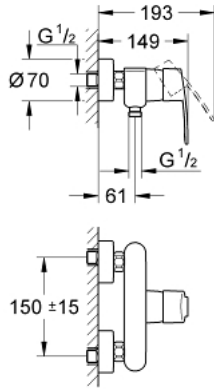

33 590 002 EUROSTYLE COSMOPOLİTAN TEK KUMANDALI DUŞ BATARYASI

ÜRÜN AÇIKLAMASI

- Renk: krom
- duvar tipi
- GROHE SilkMove 46 mm seramik kartuş
- GROHE LongLife kaplama
- ayarlanabilir akış limitleyici
- duş alt çıkışı 1/2"
- entegre çek valf
- ekzantrik

33 590 002 EUROSTYLE COSMOPOLİTAN TEK KUMANDALI DUŞ BATARYASI

YEDEK PARÇALAR, Mart 2010 – now

- 1: Kumanda Kolu (Sipariş no. 46752000)
- 2: Kapak (Sipariş no. 46427000)
- 3: Kartuş (Sipariş no. 46048000)
- 4: Vidalı bağlantı 1/2" (Sipariş no. 45044000)
- 5: Ekzantrik (Sipariş no. 12662000)
- 6: Çek-valf (Sipariş no. 08565000)
- 7: Isı Limitleyici (Sipariş no. 46308000)*
- 8: Uzatma 3/4", 20 mm (Sipariş no. 0713000M)*
- 9: Etajer sabunluk ABS (Sipariş no. 18383002)*
- 10: özel anahtar (Sipariş no. 19377000)*