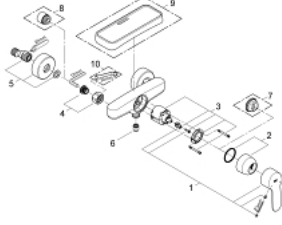

33 590 002 EUROSTYLE COSMOPOLİTAN TEK KUMANDALI DUŞ BATARYASI

ÜRÜN AÇIKLAMASI

- Renk: krom
- duvar tipi
- GROHE SilkMove 46 mm seramik kartuş
- GROHE LongLife kaplama
- ayarlanabilir akış limitleyici
- duş alt çıkışı 1/2"
- entegre çek valf
- ekzantrik

33 590 002 EUROSTYLE COSMOPOLİTAN TEK KUMANDALI DUŞ BATARYASI

YEDEK PARÇALAR, Mart 2010 – now

- 1: Kumanda Kolu (Sipariş no. 46752000)
- 2: Kapak (Sipariş no. 46427000)
- 3: Kartuş (Sipariş no. 46048000)
- 4: Vidalı bağlantı 1/2" (Sipariş no. 45044000)
- 5: Ekzantrik (Sipariş no. 12662000)
- 6: Çek-valf (Sipariş no. 08565000)
- 7: Isı Limitleyici (Sipariş no. 46308000)*
- 8: Uzatma 3/4", 20 mm (Sipariş no. 0713000M)*
- 9: Etajer sabunluk ABS (Sipariş no. 18383002)*
- 10: özel anahtar (Sipariş no. 19377000)*