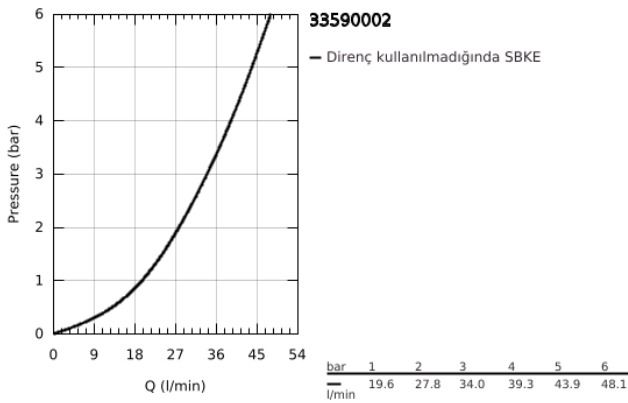

33 590 002 EUROSTYLE COSMOPOLİTAN TEK KUMANDALI DUŞ BATARYASI

ÜRÜN AÇIKLAMASI

- Renk: krom
- duvar tipi
- GROHE SilkMove 46 mm seramik kartuş
- GROHE LongLife kaplama
- ayarlanabilir akış limitleyici
- duş alt çıkışı 1/2"
- entegre çek valf
- ekzantrik