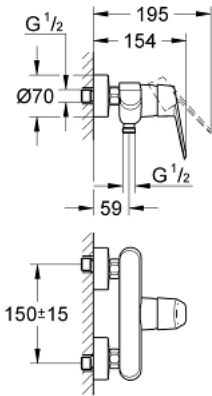

33 569 002 EURODISC COSMOPOLİTAN TEK KUMANDALI DUŞ BATARYASI

ÜRÜN AÇIKLAMASI

- Renk: krom
- duvar tipi
- GROHE SilkMove 46 mm seramik kartuş
- GROHE LongLife kaplama
- ayarlanabilir akış limitleyici
- duş alt çıkışı 1/2"
- entegre çek valf
- ekzantrik

33 569 002 EURODISC COSMOPOLİTAN TEK KUMANDALI DUŞ BATARYASI

YEDEK PARÇALAR, Mart 2010 – now

- 1: Kumanda Kolu (Sipariş no. 46743000)
- 2: Kapak (Sipariş no. 46427000)
- 3: Kartuş (Sipariş no. 46048000)
- 4: Vidalı bağlantı 1/2" (Sipariş no. 45044000)
- 5: Ekzantrik (Sipariş no. 12662000)
- 6: Çek-valf (Sipariş no. 08565000)
- 7: Isı Limitleyici (Sipariş no. 46308000)*
- 8: Uzatma 3/4", 20 mm (Sipariş no. 0713000M)*
- 9: özel anahtar (Sipariş no. 19377000)*