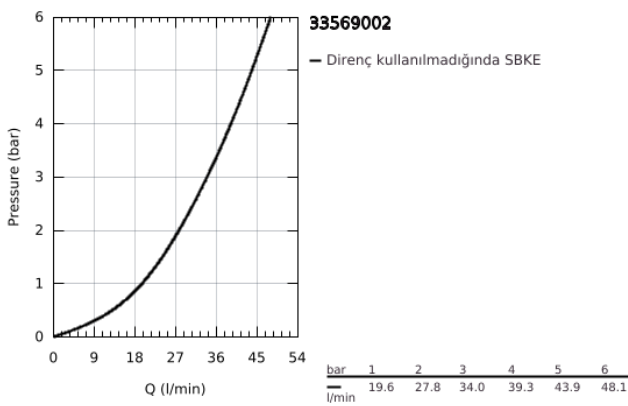

33 569 002 EURODISC COSMOPOLİTAN TEK KUMANDALI DUŞ BATARYASI

ÜRÜN AÇIKLAMASI

- Renk: krom
- duvar tipi
- GROHE SilkMove 46 mm seramik kartuş
- GROHE LongLife kaplama
- ayarlanabilir akış limitleyici
- duş alt çıkışı 1/2"
- entegre çek valf
- ekzantrik