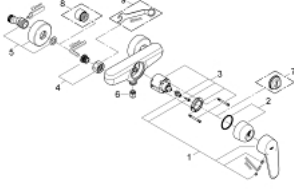

33 569 002 EURODISC COSMOPOLİTAN TEK KUMANDALI DUŞ BATARYASI

ÜRÜN AÇIKLAMASI

- Renk: krom
- duvar tipi
- GROHE SilkMove 46 mm seramik kartuş
- GROHE LongLife kaplama
- ayarlanabilir akış limitleyici
- duş alt çıkışı 1/2"
- entegre çek valf
- ekzantrik

33 569 002 EURODISC COSMOPOLİTAN TEK KUMANDALI DUŞ BATARYASI

YEDEK PARÇALAR, Mart 2010 – now

- 1: Kumanda Kolu (Sipariş no. 46743000)
- 2: Kapak (Sipariş no. 46427000)
- 3: Kartuş (Sipariş no. 46048000)
- 4: Vidalı bağlantı 1/2" (Sipariş no. 45044000)
- 5: Ekzantrik (Sipariş no. 12662000)
- 6: Çek-valf (Sipariş no. 08565000)
- 7: Isı Limitleyici (Sipariş no. 46308000)*
- 8: Uzatma 3/4", 20 mm (Sipariş no. 0713000M)*
- 9: özel anahtar (Sipariş no. 19377000)*