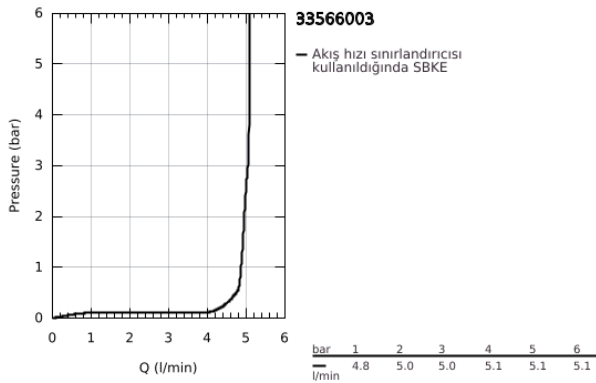

## 33 566 003 EUROSTYLE TEK KUMANDALI BİDE BATARYASI S-BOYUT

### ÜRÜN AÇIKLAMASI

- Renk: krom
- metal kumanda kolu
- GROHE SilkMove 35 mm seramik kartuş
- ayarlanabilir akış limitleyici
- sıcaklık limitleyici ile
- GROHE LongLife kaplama
- GROHE EcoJoy perlatör 5.7 l/dk.
- GROHE FastFixation installation system
- mafsalı
- Geri çekilebilir/ toplanabilir zincir ile
- spiral bağlantı hortumları