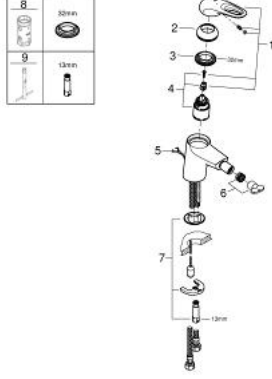

## 33 566 003 EUROSTYLE TEK KUMANDALI BİDE BATARYASI S-BOYUT

### ÜRÜN AÇIKLAMASI

- Renk: krom
- metal kumanda kolu
- GROHE SilkMove 35 mm seramik kartuş
- ayarlanabilir akış limitleyici
- sıcaklık limitleyici ile
- GROHE LongLife kaplama
- GROHE EcoJoy perlatör 5.7 l/dk.
- GROHE FastFixation installation system
- mafsalı
- Geri çekilebilir/ toplanabilir zincir ile
- spiral bağlantı hortumları

33 566 003 **EUROSTYLE TEK KUMANDALI BİDE BATARYASI**  
**S-BOYUT**

**YEDEK PARÇALAR**, Ocak 2015 – now

- 1: Kumanda Kolu (Sipariş no. 46938000)  
2: Kapak (Sipariş no. 46492000)  
3: Eurostyle Kartuş Somunu (Sipariş no. 46460000)  
4: Kartuş (Sipariş no. 46374000)  
5: Zincir (Sipariş no. 06815000)  
5.1: Zincir destegi (Sipariş no. 0116100M)  
6: Perlatör (Sipariş no. 13998000)  
7: Vida bağlantılı montaj (Sipariş no. 46671000)  
8: Soket anahtarı (Sipariş no. 19332000)\*  
9: İngiliz anahtarı (Sipariş no. 19017000)\*  
\*Özel aksesuarlar