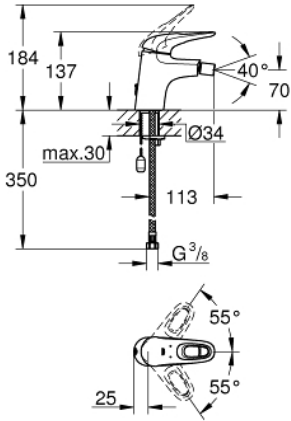

## 33 566 003 EUROSTYLE TEK KUMANDALI BİDE BATARYASI S-BOYUT

### ÜRÜN AÇIKLAMASI

- Renk: krom
- metal kumanda kolu
- GROHE SilkMove 35 mm seramik kartuş
- ayarlanabilir akış limitleyici
- sıcaklık limitleyici ile
- GROHE LongLife kaplama
- GROHE EcoJoy perlatör 5.7 l/dk.
- GROHE FastFixation installation system
- mafsalı
- Geri çekilebilir/ toplanabilir zincir ile
- spiral bağlantı hortumları

33 566 003 **EUROSTYLE TEK KUMANDALI BİDE BATARYASI**  
**S-BOYUT**

**YEDEK PARÇALAR**, Ocak 2015 – now

- 1: Kumanda Kolu (Sipariş no. 46938000)  
2: Kapak (Sipariş no. 46492000)  
3: Eurostyle Kartuş Somunu (Sipariş no. 46460000)  
4: Kartuş (Sipariş no. 46374000)  
5: Zincir (Sipariş no. 06815000)  
5.1: Zincir destegi (Sipariş no. 0116100M)  
6: Perlatör (Sipariş no. 13998000)  
7: Vida bağlantılı montaj (Sipariş no. 46671000)  
8: Soket anahtarı (Sipariş no. 19332000)\*  
9: İngiliz anahtarı (Sipariş no. 19017000)\*  
\*Özel aksesuarlar