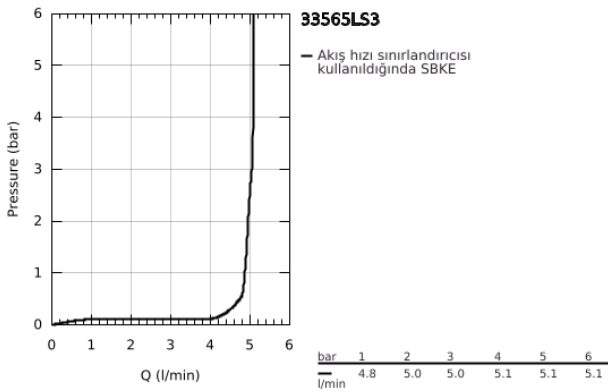

33 565 LS3 EUROSTYLE TEK KUMANDALI BİDE BATARYASI S-BOYUT

ÜRÜN AÇIKLAMASI

- Renk: ay beyazı/krom
- metal kumanda kolu
- GROHE SilkMove 35 mm seramik kartuş
- ayarlanabilir akış limitleyici
- sıcaklık limitleyici ile
- GROHE LongLife kaplama
- GROHE EcoJoy daha az su tüketimi ve mükemmel akış teknolojisi
- maximum flow rate (at 3 bar): 5 l/min
- GROHE FastFixation installation system
- mafsalı
- sifon kumanda seti 1 1/4"
- spiral bağlantı horturları

33 565 LS3 EUROSTYLE TEK KUMANDALI BİDE BATARYASI S-BOYUT

YEDEK PARÇALAR, Ocak 2015 – now

- 1: Kumanda Kolu (Sipariş no. 46938LS0)
 - 2: Kapak (Sipariş no. 46492000)
 - 3: Eurostyle Kartuş Somunu (Sipariş no. 46460000)
 - 4: Kartuş (Sipariş no. 46374000)
 - 5: Kumanda çubuğu (Sipariş no. 46739000)
 - 6: Perlatör (Sipariş no. 13998000)
 - 7: Vida bağlantılı montaj (Sipariş no. 46671000)
 - 8: Gider seti 1 1/4" (Sipariş no. 28910000)
 - 8.1: tapa (Sipariş no. 07182000)
 - 8.2: Top çubuk (Sipariş no. 07052000)
 - 9: Top çubuk (Sipariş no. 07341000)*
 - 10: Soket anahtarı (Sipariş no. 19332000)*
 - 11: İngiliz anahtarı (Sipariş no. 19017000)*
- *Özel aksesuarlar