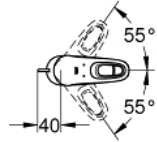

33 565 LS3 EUROSTYLE TEK KUMANDALI BİDE BATARYASI S-BOYUT

ÜRÜN AÇIKLAMASI

- Renk: ay beyazı/krom
- metal kumanda kolu
- GROHE SilkMove 35 mm seramik kartuş
- ayarlanabilir akış limitleyici
- sıcaklık limitleyici ile
- GROHE LongLife kaplama
- GROHE EcoJoy daha az su tüketimi ve mükemmel akış teknolojisi
- maximum flow rate (at 3 bar): 5 l/min
- GROHE FastFixation installation system
- mafsalı
- sifon kumanda seti 1 1/4"
- spiral bağlantı horturları

33 565 LS3 EUROSTYLE TEK KUMANDALI BİDE BATARYASI S-BOYUT

YEDEK PARÇALAR, Ocak 2015 – now

- 1: Kumanda Kolu (Sipariş no. 46938LS0)
 - 2: Kapak (Sipariş no. 46492000)
 - 3: Eurostyle Kartuş Somunu (Sipariş no. 46460000)
 - 4: Kartuş (Sipariş no. 46374000)
 - 5: Kumanda çubuğu (Sipariş no. 46739000)
 - 6: Perlatör (Sipariş no. 13998000)
 - 7: Vida bağlantılı montaj (Sipariş no. 46671000)
 - 8: Gider seti 1 1/4" (Sipariş no. 28910000)
 - 8.1: tapa (Sipariş no. 07182000)
 - 8.2: Top çubuk (Sipariş no. 07052000)
 - 9: Top çubuk (Sipariş no. 07341000)*
 - 10: Soket anahtarı (Sipariş no. 19332000)*
 - 11: İngiliz anahtarı (Sipariş no. 19017000)*
- *Özel aksesuarlar