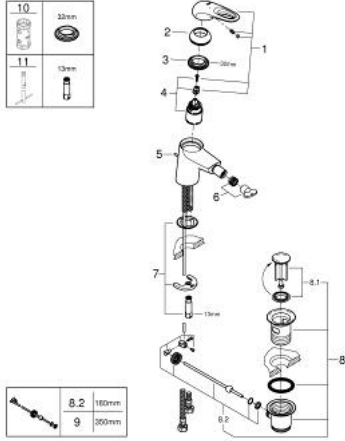

33 565 LS3 EUROSTYLE TEK KUMANDALI BİDE BATARYASI S-BOYUT

ÜRÜN AÇIKLAMASI

- Renk: ay beyazı/krom
- metal kumanda kolu
- GROHE SilkMove 35 mm seramik kartuş
- ayarlanabilir akış limitleyici
- sıcaklık limitleyici ile
- GROHE LongLife kaplama
- GROHE EcoJoy daha az su tüketimi ve mükemmel akış teknolojisi
- maximum flow rate (at 3 bar): 5 l/min
- GROHE FastFixation installation system
- mafsalı
- sifon kumanda seti 1 1/4"
- spiral bağlantı horturları

33 565 LS3 EUROSTYLE TEK KUMANDALI BİDE BATARYASI S-BOYUT

YEDEK PARÇALAR, Ocak 2015 – now

- 1: Kumanda Kolu (Sipariş no. 46938LS0)
 - 2: Kapak (Sipariş no. 46492000)
 - 3: Eurostyle Kartuş Somunu (Sipariş no. 46460000)
 - 4: Kartuş (Sipariş no. 46374000)
 - 5: Kumanda çubuğu (Sipariş no. 46739000)
 - 6: Perlatör (Sipariş no. 13998000)
 - 7: Vida bağlantılı montaj (Sipariş no. 46671000)
 - 8: Gider seti 1 1/4" (Sipariş no. 28910000)
 - 8.1: tapa (Sipariş no. 07182000)
 - 8.2: Top çubuk (Sipariş no. 07052000)
 - 9: Top çubuk (Sipariş no. 07341000)*
 - 10: Soket anahtarı (Sipariş no. 19332000)*
 - 11: İngiliz anahtarı (Sipariş no. 19017000)*
- *Özel aksesuarlar