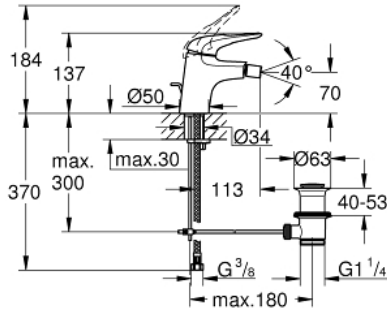

33 565 LS3 EUROSTYLE TEK KUMANDALI BİDE BATARYASI S-BOYUT

ÜRÜN AÇIKLAMASI

- Renk: ay beyazı/krom
- metal kumanda kolu
- GROHE SilkMove 35 mm seramik kartuş
- ayarlanabilir akış limitleyici
- sıcaklık limitleyici ile
- GROHE LongLife kaplama
- GROHE EcoJoy daha az su tüketimi ve mükemmel akış teknolojisi
- maximum flow rate (at 3 bar): 5 l/min
- GROHE FastFixation installation system
- mafsalı
- sifon kumanda seti 1 1/4"
- spiral bağlantı horturları

33 565 LS3 EUROSTYLE TEK KUMANDALI BİDE BATARYASI S-BOYUT

YEDEK PARÇALAR, Ocak 2015 – now

- 1: Kumanda Kolu (Sipariş no. 46938LS0)
 - 2: Kapak (Sipariş no. 46492000)
 - 3: Eurostyle Kartuş Somunu (Sipariş no. 46460000)
 - 4: Kartuş (Sipariş no. 46374000)
 - 5: Kumanda çubuğu (Sipariş no. 46739000)
 - 6: Perlatör (Sipariş no. 13998000)
 - 7: Vida bağlantılı montaj (Sipariş no. 46671000)
 - 8: Gider seti 1 1/4" (Sipariş no. 28910000)
 - 8.1: tapa (Sipariş no. 07182000)
 - 8.2: Top çubuk (Sipariş no. 07052000)
 - 9: Top çubuk (Sipariş no. 07341000)*
 - 10: Soket anahtarı (Sipariş no. 19332000)*
 - 11: İngiliz anahtarı (Sipariş no. 19017000)*
- *Özel aksesuarlar