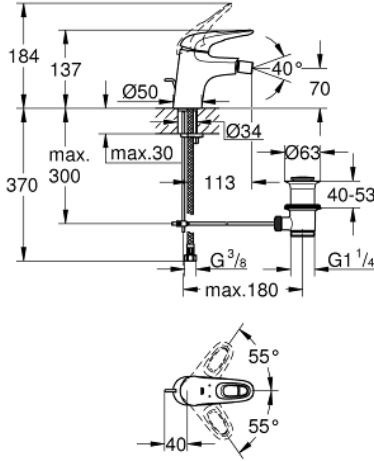

## 33 565 003 EUROSTYLE TEK KUMANDALI BİDE BATARYASI S-BOYUT

### ÜRÜN AÇIKLAMASI

- Renk: krom
- metal kumanda kolu
- GROHE SilkMove 35 mm seramik kartuş
- ayarlanabilir akış limitleyici
- sıcaklık limitleyici ile
- GROHE LongLife kaplama
- GROHE EcoJoy daha az su tüketimi ve mükemmel akış teknolojisi
- maximum flow rate (at 3 bar): 5 l/min
- GROHE FastFixation installation system
- mafsallı
- sifon kumanda seti 1 1/4"
- spiral bağlantı horturları

### YEDEK PARÇALAR, Ocak 2015 – now

- 1: Kumanda Kolu (Sipariş no. 46938000)
  - 2: Kapak (Sipariş no. 46492000)
  - 3: Eurostyle Kartuş Somunu (Sipariş no. 46460000)
  - 4: Kartuş (Sipariş no. 46374000)
  - 5: Kumanda çubuğu (Sipariş no. 46739000)
  - 6: Perlatör (Sipariş no. 13998000)
  - 7: Vida bağlantılı montaj (Sipariş no. 46671000)
  - 8: Gider seti 1 1/4" (Sipariş no. 28910000)
  - 8.1: tapa (Sipariş no. 07182000)
  - 8.2: Top çubuk (Sipariş no. 07052000)
  - 9: Top çubuk (Sipariş no. 07341000)\*
  - 10: Soket anahtarı (Sipariş no. 19332000)\*
  - 11: İngiliz anahtarı (Sipariş no. 19017000)\*
- \*Özel aksesuarlar