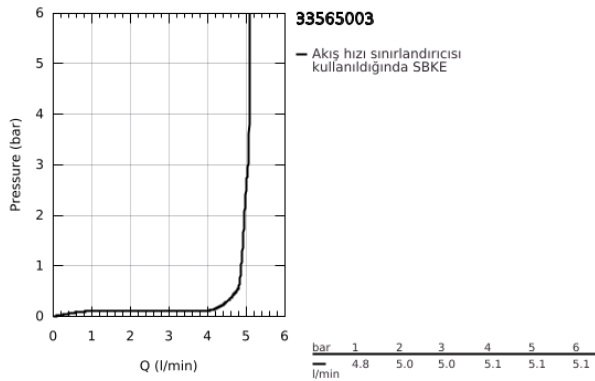

### ÜRÜN AÇIKLAMASI

- Renk: krom
- metal kumanda kolu
- GROHE SilkMove 35 mm seramik kartuş
- ayarlanabilir akış limitleyici
- sıcaklık limitleyici ile
- GROHE LongLife kaplama
- GROHE EcoJoy daha az su tüketimi ve mükemmel akış teknolojisi
- maximum flow rate (at 3 bar): 5 l/min
- GROHE FastFixation installation system
- mafsallı
- sifon kumanda seti 1 1/4"
- spiral bağlantı horturları