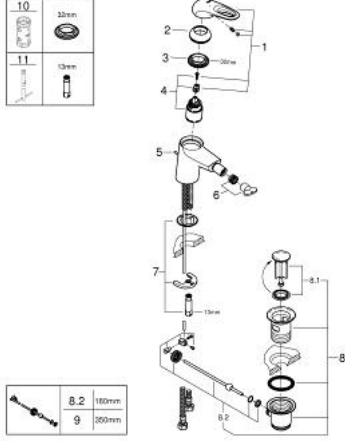

## 33 565 003 EUROSTYLE TEK KUMANDALI BİDE BATARYASI S-BOYUT

### ÜRÜN AÇIKLAMASI

- Renk: krom
- metal kumanda kolu
- GROHE SilkMove 35 mm seramik kartuş
- ayarlanabilir akış limitleyici
- sıcaklık limitleyici ile
- GROHE LongLife kaplama
- GROHE EcoJoy daha az su tüketimi ve mükemmel akış teknolojisi
- maximum flow rate (at 3 bar): 5 l/min
- GROHE FastFixation installation system
- mafsallı
- sifon kumanda seti 1 1/4"
- spiral bağlantı horturları

### YEDEK PARÇALAR, Ocak 2015 – now

- 1: Kumanda Kolu (Sipariş no. 46938000)
  - 2: Kapak (Sipariş no. 46492000)
  - 3: Eurostyle Kartuş Somunu (Sipariş no. 46460000)
  - 4: Kartuş (Sipariş no. 46374000)
  - 5: Kumanda çubuğu (Sipariş no. 46739000)
  - 6: Perlatör (Sipariş no. 13998000)
  - 7: Vida bağlantılı montaj (Sipariş no. 46671000)
  - 8: Gider seti 1 1/4" (Sipariş no. 28910000)
  - 8.1: tapa (Sipariş no. 07182000)
  - 8.2: Top çubuk (Sipariş no. 07052000)
  - 9: Top çubuk (Sipariş no. 07341000)\*
  - 10: Soket anahtarı (Sipariş no. 19332000)\*
  - 11: İngiliz anahtarı (Sipariş no. 19017000)\*
- \*Özel aksesuarlar