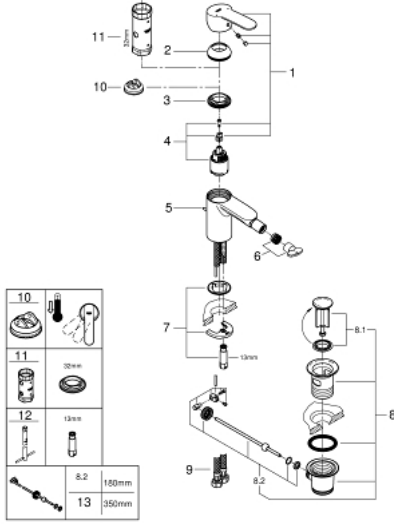

### ÜRÜN AÇIKLAMASI

- Renk: krom
- GROHE SilkMove 35 mm seramik kartuş
- ayarlanabilir akış limitleyici
- GROHE LongLife kaplama
- GROHE EcoJoy daha az su tüketimi ve mükemmel akış teknolojisi
- maximum flow rate (at 3 bar): 5 l/min
- GROHE FastFixation montaj sistemi
- mafsalı perlatör
- sifon kumanda seti 1 1/4"
- spiral bağlantı hortumları

### YEDEK PARÇALAR, Temmuz 2018 – now

- 1: Kumanda Kolu (Sipariş no. 46748000)
  - 2: Kapak (Sipariş no. 46492000)
  - 3: Eurostyle Kartuş Somunu (Sipariş no. 46460000)
  - 4: Kartuş (Sipariş no. 46374000)
  - 5: Kumanda çubuğu (Sipariş no. 46739000)
  - 6: Perlatör (Sipariş no. 13998000)
  - 7: Vida bağlantılı montaj (Sipariş no. 46671000)
  - 8: Gider seti 1 1/4" (Sipariş no. 28910000)
  - 8.1: tapa (Sipariş no. 07182000)
  - 8.2: Top çubuk (Sipariş no. 07052000)
  - 9: Bağlantı hortumu (Sipariş no. 46255000)
  - 10: Isı Limitleyici (Sipariş no. 46375000)\*
  - 11: Soket anahtarı (Sipariş no. 19332000)\*
  - 12: İngiliz anahtarı (Sipariş no. 19017000)\*
  - 13: Top çubuk (Sipariş no. 07341000)\*
- \*Özel aksesuarlar