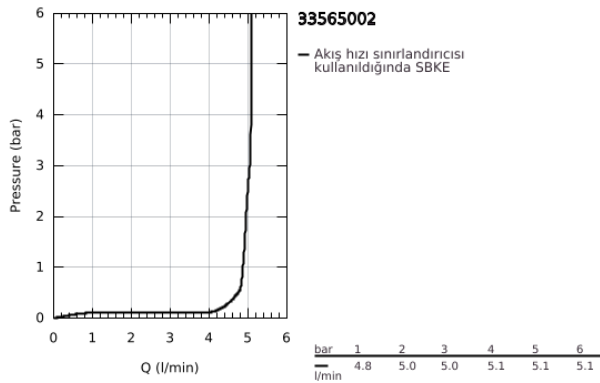

## 33 565 002 EUROSTYLE COSMOPOLİTAN TEK KUMANDALI BİDE BATARYASI S-BOYUT

### ÜRÜN AÇIKLAMASI

- Renk: krom
- GROHE SilkMove 35 mm seramik kartuş
- ayarlanabilir akış limitleyici
- GROHE LongLife kaplama
- GROHE EcoJoy daha az su tüketimi ve mükemmel akış teknolojisi
- maximum flow rate (at 3 bar): 5 l/min
- GROHE FastFixation montaj sistemi
- mafsalı perlatör
- sifon kumanda seti 1 1/4"
- spiral bağlantı hortumları