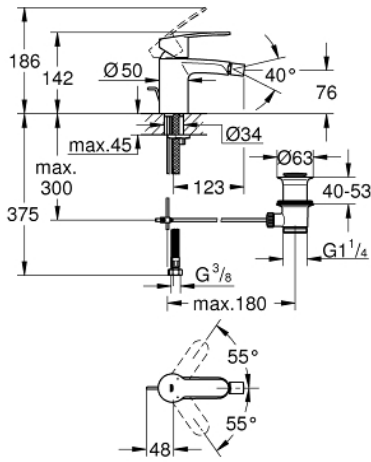

### ÜRÜN AÇIKLAMASI

- Renk: krom
- GROHE SilkMove 35 mm seramik kartuş
- ayarlanabilir akış limitleyici
- GROHE LongLife kaplama
- GROHE EcoJoy daha az su tüketimi ve mükemmel akış teknolojisi
- maximum flow rate (at 3 bar): 5 l/min
- GROHE FastFixation montaj sistemi
- mafsalı perlatör
- sifon kumanda seti 1 1/4"
- spiral bağlantı hortumları

### YEDEK PARÇALAR, Temmuz 2018 – now

- 1: Kumanda Kolu (Sipariş no. 46748000)
  - 2: Kapak (Sipariş no. 46492000)
  - 3: Eurostyle Kartuş Somunu (Sipariş no. 46460000)
  - 4: Kartuş (Sipariş no. 46374000)
  - 5: Kumanda çubuğu (Sipariş no. 46739000)
  - 6: Perlatör (Sipariş no. 13998000)
  - 7: Vida bağlantılı montaj (Sipariş no. 46671000)
  - 8: Gider seti 1 1/4" (Sipariş no. 28910000)
  - 8.1: tapa (Sipariş no. 07182000)
  - 8.2: Top çubuk (Sipariş no. 07052000)
  - 9: Bağlantı hortumu (Sipariş no. 46255000)
  - 10: Isı Limitleyici (Sipariş no. 46375000)\*
  - 11: Soket anahtarı (Sipariş no. 19332000)\*
  - 12: İngiliz anahtarı (Sipariş no. 19017000)\*
  - 13: Top çubuk (Sipariş no. 07341000)\*
- \*Özel aksesuarlar