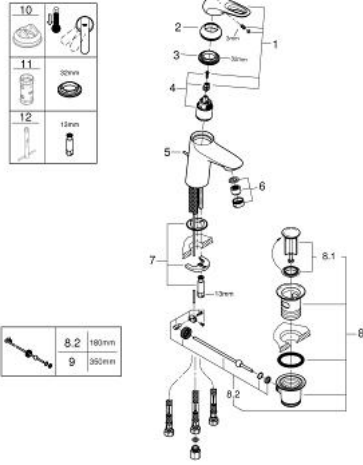

33 561 003 EUROSTYLE TEK KUMANDALI LAVABO BATARYASI S-BOYUT

ÜRÜN AÇIKLAMASI

- Renk: krom
- metal kumanda kolu
- GROHE SilkMove 35 mm seramik kartuş
- ayarlanabilir akış limitleyici
- sıcaklık limitleyici ile
- GROHE LongLife kaplama
- GROHE FastFixation installation system
- akış limitleyici perlatör
- sifon kumanda seti 1 1/4"
- spiral bağlantı hortumları
- basınçsız su ısıtıcıları için

33 561 003 **EUROSTYLE TEK KUMANDALI LAVABO BATARYASI**
S-BOYUT

YEDEK PARÇALAR, Ocak 2015 – now

- 1: Kumanda Kolu (Sipariş no. 46938000)
- 2: Kapak (Sipariş no. 46492000)
- 3: Eurostyle Kartuş Somunu (Sipariş no. 46460000)
- 4: Kartuş (Sipariş no. 46558000)
- 5: Kumanda çubuğu (Sipariş no. 46739000)
- 6: Akış limitleyici (Sipariş no. 46162000)
- 6.1: Conta Ø21,3 x 14.5x2.7 mm (Sipariş no. 0263700M)
- 7: Vida bağlantılı montaj (Sipariş no. 46671000)
- 8: Gider seti 1 1/4" (Sipariş no. 28910000)
- 8.1: tapa (Sipariş no. 07182000)
- 8.2: Top çubuk (Sipariş no. 07052000)
- 9: Top çubuk (Sipariş no. 07341000)*