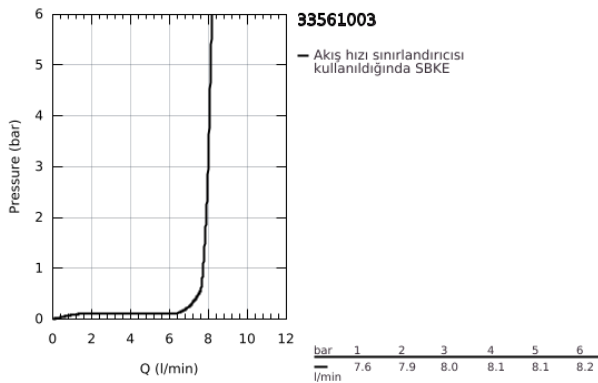

33 561 003 EUROSTYLE TEK KUMANDALI LAVABO BATARYASI S-BOYUT

ÜRÜN AÇIKLAMASI

- Renk: krom
- metal kumanda kolu
- GROHE SilkMove 35 mm seramik kartuş
- ayarlanabilir akış limitleyici
- sıcaklık limitleyici ile
- GROHE LongLife kaplama
- GROHE FastFixation installation system
- akış limitleyici perlatör
- sifon kumanda seti 1 1/4"
- spiral bağlantı hortumları
- basınçsız su ısıtıcıları için

33 561 003 **EUROSTYLE TEK KUMANDALI LAVABO BATARYASI**
S-BOYUT

YEDEK PARÇALAR, Ocak 2015 – now

- 1: Kumanda Kolu (Sipariş no. 46938000)
- 2: Kapak (Sipariş no. 46492000)
- 3: Eurostyle Kartuş Somunu (Sipariş no. 46460000)
- 4: Kartuş (Sipariş no. 46558000)
- 5: Kumanda çubuğu (Sipariş no. 46739000)
- 6: Akış limitleyici (Sipariş no. 46162000)
- 6.1: Conta Ø21,3 x 14.5x2.7 mm (Sipariş no. 0263700M)
- 7: Vida bağlantılı montaj (Sipariş no. 46671000)
- 8: Gider seti 1 1/4" (Sipariş no. 28910000)
- 8.1: tapa (Sipariş no. 07182000)
- 8.2: Top çubuk (Sipariş no. 07052000)
- 9: Top çubuk (Sipariş no. 07341000)*