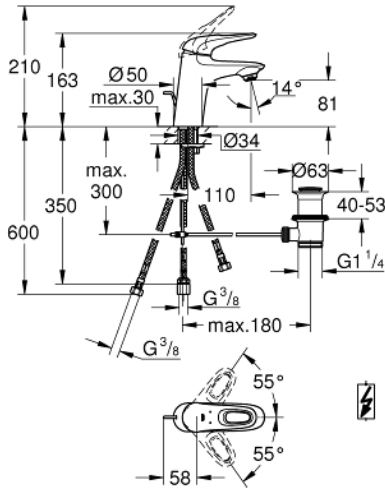

33 561 003 EUROSTYLE TEK KUMANDALI LAVABO BATARYASI S-BOYUT

ÜRÜN AÇIKLAMASI

- Renk: krom
- metal kumanda kolu
- GROHE SilkMove 35 mm seramik kartuş
- ayarlanabilir akış limitleyici
- sıcaklık limitleyici ile
- GROHE LongLife kaplama
- GROHE FastFixation installation system
- akış limitleyici perlatör
- sifon kumanda seti 1 1/4"
- spiral bağlantı hortumları
- basınçsız su ısıtıcıları için

33 561 003 **EUROSTYLE TEK KUMANDALI LAVABO BATARYASI**
S-BOYUT

YEDEK PARÇALAR, Ocak 2015 – now

- 1: Kumanda Kolu (Sipariş no. 46938000)
- 2: Kapak (Sipariş no. 46492000)
- 3: Eurostyle Kartuş Somunu (Sipariş no. 46460000)
- 4: Kartuş (Sipariş no. 46558000)
- 5: Kumanda çubuğu (Sipariş no. 46739000)
- 6: Akış limitleyici (Sipariş no. 46162000)
- 6.1: Conta Ø21,3 x 14.5x2.7 mm (Sipariş no. 0263700M)
- 7: Vida bağlantılı montaj (Sipariş no. 46671000)
- 8: Gider seti 1 1/4" (Sipariş no. 28910000)
- 8.1: tapa (Sipariş no. 07182000)
- 8.2: Top çubuk (Sipariş no. 07052000)
- 9: Top çubuk (Sipariş no. 07341000)*