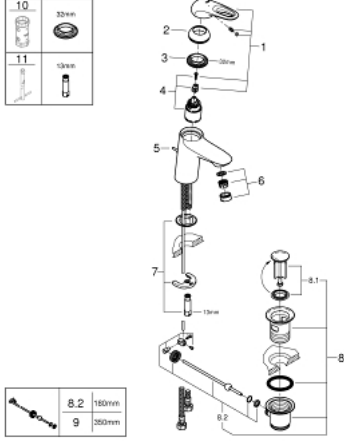

33 558 LS3 EUROSTYLE TEK KUMANDALI LAVABO BATARYASI S-BOYUT

ÜRÜN AÇIKLAMASI

- Renk: ay beyazı/krom
- metal kumanda kolu
- GROHE SilkMove 35 mm seramik kartuş
- ayarlanabilir akış limitleyici
- sıcaklık limitleyici ile
- GROHE LongLife kaplama
- GROHE EcoJoy daha az su tüketimi ve mükemmel akış teknolojisi
- maximum flow rate (at 3 bar): 5 l/min
- GROHE FastFixation installation system
- sifon kumanda seti 1 1/4"
- spiral bağlantı hortumları

33 558 LS3 EUROSTYLE TEK KUMANDALI LAVABO BATARYASI S-BOYUT

YEDEK PARÇALAR, Şubat 2015 – now

- 1: Kumanda Kolu (Sipariş no. 46938LS0)
 - 2: Kapak (Sipariş no. 46492000)
 - 3: Eurostyle Kartuş Somunu (Sipariş no. 46460000)
 - 4: Kartuş (Sipariş no. 46374000)
 - 5: Kumanda çubuğu (Sipariş no. 46739000)
 - 6: Perlatör (Sipariş no. 48159000)
 - 7: Vida bağlantılı montaj (Sipariş no. 46671000)
 - 8: Gider seti 1 1/4" (Sipariş no. 28910000)
 - 8.1: tapa (Sipariş no. 07182000)
 - 8.2: Top çubuk (Sipariş no. 07052000)
 - 9: Top çubuk (Sipariş no. 07341000)*
 - 10: Soket anahtarı (Sipariş no. 19332000)*
 - 11: İngiliz anahtarı (Sipariş no. 19017000)*
- *Özel aksesuarlar