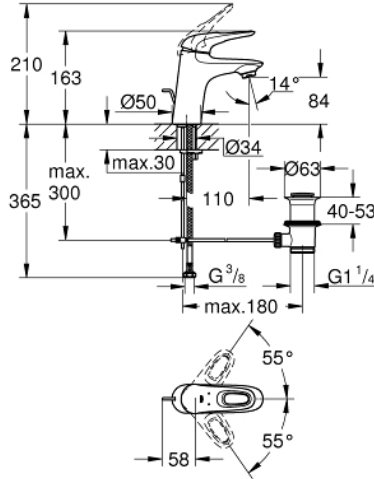

33 558 LS3 EUROSTYLE TEK KUMANDALI LAVABO BATARYASI S-BOYUT

ÜRÜN AÇIKLAMASI

- Renk: ay beyazı/krom
- metal kumanda kolu
- GROHE SilkMove 35 mm seramik kartuş
- ayarlanabilir akış limitleyici
- sıcaklık limitleyici ile
- GROHE LongLife kaplama
- GROHE EcoJoy daha az su tüketimi ve mükemmel akış teknolojisi
- maximum flow rate (at 3 bar): 5 l/min
- GROHE FastFixation installation system
- sifon kumanda seti 1 1/4"
- spiral bağlantı hortumları

33 558 LS3 EUROSTYLE TEK KUMANDALI LAVABO BATARYASI S-BOYUT

YEDEK PARÇALAR, Şubat 2015 – now

- 1: Kumanda Kolu (Sipariş no. 46938LS0)
 - 2: Kapak (Sipariş no. 46492000)
 - 3: Eurostyle Kartuş Somunu (Sipariş no. 46460000)
 - 4: Kartuş (Sipariş no. 46374000)
 - 5: Kumanda çubuğu (Sipariş no. 46739000)
 - 6: Perlatör (Sipariş no. 48159000)
 - 7: Vida bağlantılı montaj (Sipariş no. 46671000)
 - 8: Gider seti 1 1/4" (Sipariş no. 28910000)
 - 8.1: tapa (Sipariş no. 07182000)
 - 8.2: Top çubuk (Sipariş no. 07052000)
 - 9: Top çubuk (Sipariş no. 07341000)*
 - 10: Soket anahtarı (Sipariş no. 19332000)*
 - 11: İngiliz anahtarı (Sipariş no. 19017000)*
- *Özel aksesuarlar