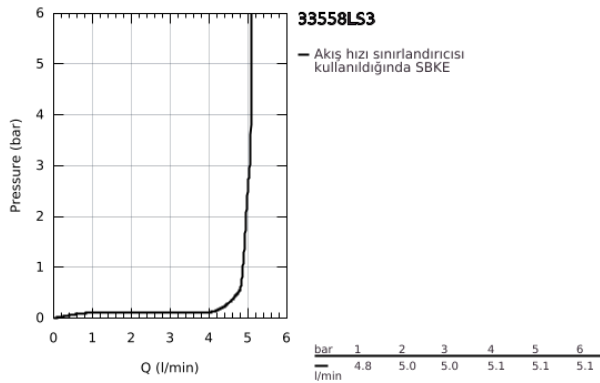

33 558 LS3 EUROSTYLE TEK KUMANDALI LAVABO BATARYASI S-BOYUT

ÜRÜN AÇIKLAMASI

- Renk: ay beyazı/krom
- metal kumanda kolu
- GROHE SilkMove 35 mm seramik kartuş
- ayarlanabilir akış limitleyici
- sıcaklık limitleyici ile
- GROHE LongLife kaplama
- GROHE EcoJoy daha az su tüketimi ve mükemmel akış teknolojisi
- maximum flow rate (at 3 bar): 5 l/min
- GROHE FastFixation installation system
- sifon kumanda seti 1 1/4"
- spiral bağlantı hortumları

33 558 LS3 EUROSTYLE TEK KUMANDALI LAVABO BATARYASI S-BOYUT

YEDEK PARÇALAR, Şubat 2015 – now

- 1: Kumanda Kolu (Sipariş no. 46938LS0)
 - 2: Kapak (Sipariş no. 46492000)
 - 3: Eurostyle Kartuş Somunu (Sipariş no. 46460000)
 - 4: Kartuş (Sipariş no. 46374000)
 - 5: Kumanda çubuğu (Sipariş no. 46739000)
 - 6: Perlatör (Sipariş no. 48159000)
 - 7: Vida bağlantılı montaj (Sipariş no. 46671000)
 - 8: Gider seti 1 1/4" (Sipariş no. 28910000)
 - 8.1: tapa (Sipariş no. 07182000)
 - 8.2: Top çubuk (Sipariş no. 07052000)
 - 9: Top çubuk (Sipariş no. 07341000)*
 - 10: Soket anahtarı (Sipariş no. 19332000)*
 - 11: İngiliz anahtarı (Sipariş no. 19017000)*
- *Özel aksesuarlar