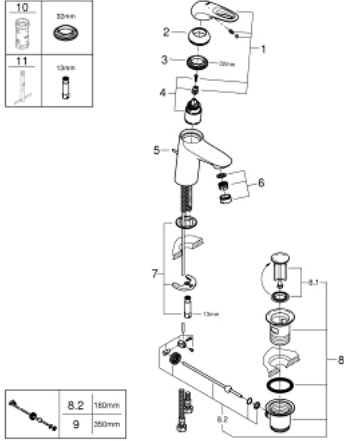

## 33 558 003 EUROSTYLE TEK KUMANDALI LAVABO BATARYASI S-BOYUT

### ÜRÜN AÇIKLAMASI

- Renk: krom
- metal kumanda kolu
- GROHE SilkMove 35 mm seramik kartuş
- ayarlanabilir akış limitleyici
- sıcaklık limitleyici ile
- GROHE LongLife kaplama
- GROHE EcoJoy daha az su tüketimi ve mükemmel akış teknolojisi
- maximum flow rate (at 3 bar): 5 l/min
- GROHE FastFixation installation system
- sifon kumanda seti 1 1/4"
- spiral bağlantı hortumları

### YEDEK PARÇALAR, Ocak 2015 – now

- 1: Kumanda Kolu (Sipariş no. 46938000)
  - 2: Kapak (Sipariş no. 46492000)
  - 3: Eurostyle Kartuş Somunu (Sipariş no. 46460000)
  - 4: Kartuş (Sipariş no. 46374000)
  - 5: Kumanda çubuğu (Sipariş no. 46739000)
  - 6: Perlatör (Sipariş no. 48159000)
  - 7: Vida bağlantılı montaj (Sipariş no. 46671000)
  - 8: Gider seti 1 1/4" (Sipariş no. 28910000)
  - 8.1: tapa (Sipariş no. 07182000)
  - 8.2: Top çubuk (Sipariş no. 07052000)
  - 9: Top çubuk (Sipariş no. 07341000)\*
  - 10: Soket anahtarı (Sipariş no. 19332000)\*
  - 11: İngiliz anahtarı (Sipariş no. 19017000)\*
- \*Özel aksesuarlar