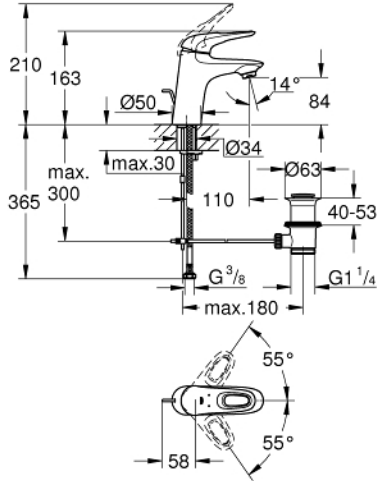

## 33 558 003 EUROSTYLE TEK KUMANDALI LAVABO BATARYASI S-BOYUT

### ÜRÜN AÇIKLAMASI

- Renk: krom
- metal kumanda kolu
- GROHE SilkMove 35 mm seramik kartuş
- ayarlanabilir akış limitleyici
- sıcaklık limitleyici ile
- GROHE LongLife kaplama
- GROHE EcoJoy daha az su tüketimi ve mükemmel akış teknolojisi
- maximum flow rate (at 3 bar): 5 l/min
- GROHE FastFixation installation system
- sifon kumanda seti 1 1/4"
- spiral bağlantı hortumları

### YEDEK PARÇALAR, Ocak 2015 – now

- 1: Kumanda Kolu (Sipariş no. 46938000)
  - 2: Kapak (Sipariş no. 46492000)
  - 3: Eurostyle Kartuş Somunu (Sipariş no. 46460000)
  - 4: Kartuş (Sipariş no. 46374000)
  - 5: Kumanda çubuğu (Sipariş no. 46739000)
  - 6: Perlatör (Sipariş no. 48159000)
  - 7: Vida bağlantılı montaj (Sipariş no. 46671000)
  - 8: Gider seti 1 1/4" (Sipariş no. 28910000)
  - 8.1: tapa (Sipariş no. 07182000)
  - 8.2: Top çubuk (Sipariş no. 07052000)
  - 9: Top çubuk (Sipariş no. 07341000)\*
  - 10: Soket anahtarı (Sipariş no. 19332000)\*
  - 11: İngiliz anahtarı (Sipariş no. 19017000)\*
- \*Özel aksesuarlar