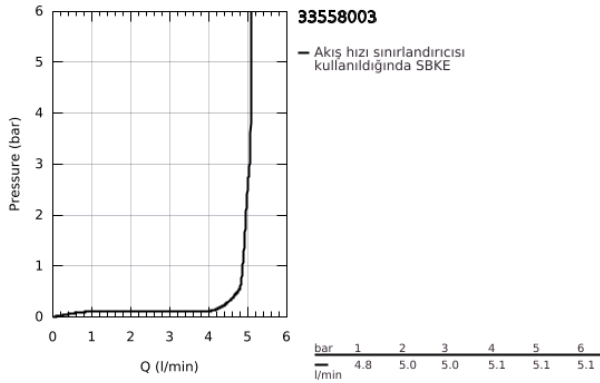

### ÜRÜN AÇIKLAMASI

- Renk: krom
- metal kumanda kolu
- GROHE SilkMove 35 mm seramik kartuş
- ayarlanabilir akış limitleyici
- sıcaklık limitleyici ile
- GROHE LongLife kaplama
- GROHE EcoJoy daha az su tüketimi ve mükemmel akış teknolojisi
- maximum flow rate (at 3 bar): 5 l/min
- GROHE FastFixation installation system
- sifon kumanda seti 1 1/4"
- spiral bağlantı hortumları