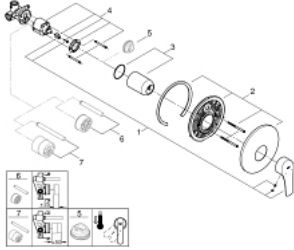

33 556 003 EUROSMART TEK KUMANDALI DUŞ BATARYASI

ÜRÜN AÇIKLAMASI

- Renk: krom
- duvara monte
- GROHE SilkMove 46 mm seramik kartuş
- GROHE LongLife kaplama
- GROHE FastFixation escutcheon with covered fixation
- set for final installation (19 451 003)
- rough-in set for wall mounted shower mixer
- ayarlanabilir akış limitleyici
- rozet ve sızdırmazlık contası
- metal rozet
- opsiyonel sıcaklık limitleyici ref.no 46 308

33 556 003 EUROSMART TEK KUMANDALI DUŞ BATARYASI

YEDEK PARÇALAR, Temmuz 2019 – now

- 1: Kumanda Kolu (Sipariş no. 48549000)
- 2: Rozet (Sipariş no. 46904000)
- 3: Kapak (Sipariş no. 06874000)
- 4: Kartuş (Sipariş no. 46048000)
- 5: Isı Limitleyici (Sipariş no. 46308000)*
- 6: Uzatma seti (Sipariş no. 46191000)*
- 7: Uzatma seti (Sipariş no. 46343000)*