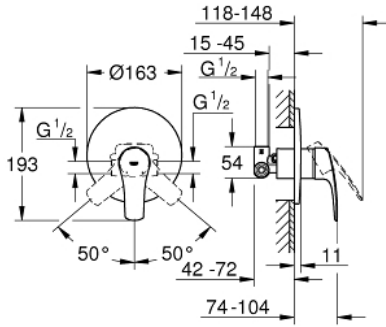

33 556 003 EUROSMART TEK KUMANDALI DUŞ BATARYASI

ÜRÜN AÇIKLAMASI

- Renk: krom
- duvara monte
- GROHE SilkMove 46 mm seramik kartuş
- GROHE LongLife kaplama
- GROHE FastFixation escutcheon with covered fixation
- set for final installation (19 451 003)
- rough-in set for wall mounted shower mixer
- ayarlanabilir akış limitleyici
- rozet ve sızdırmazlık contası
- metal rozet
- opsiyonel sıcaklık limitleyici ref.no 46 308

33 556 003 EUROSMART TEK KUMANDALI DUŞ BATARYASI

YEDEK PARÇALAR, Temmuz 2019 – now

- 1: Kumanda Kolu (Sipariş no. 48549000)
- 2: Rozet (Sipariş no. 46904000)
- 3: Kapak (Sipariş no. 06874000)
- 4: Kartuş (Sipariş no. 46048000)
- 5: Isı Limitleyici (Sipariş no. 46308000)*
- 6: Uzatma seti (Sipariş no. 46191000)*
- 7: Uzatma seti (Sipariş no. 46343000)*