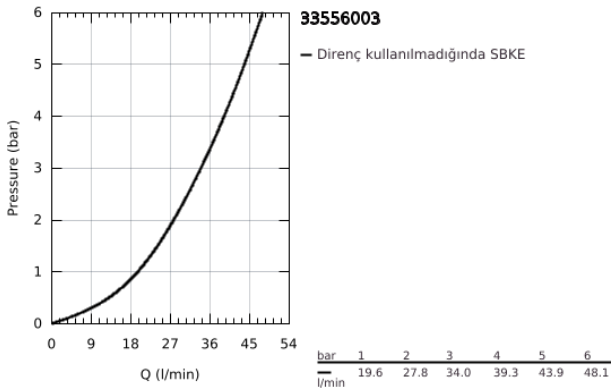

33 556 003 EUROSMART TEK KUMANDALI DUŞ BATARYASI

ÜRÜN AÇIKLAMASI

- Renk: krom
- duvara monte
- GROHE SilkMove 46 mm seramik kartuş
- GROHE LongLife kaplama
- GROHE FastFixation escutcheon with covered fixation
- set for final installation (19 451 003)
- rough-in set for wall mounted shower mixer
- ayarlanabilir akış limitleyici
- rozet ve sızdırmazlık contası
- metal rozet
- opsiyonel sıcaklık limitleyici ref.no 46 308