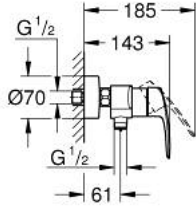

33 555 30F EUROSMART TEK KUMANDALI DUŞ BATARYASI

ÜRÜN AÇIKLAMASI

- Renk: krom
- duvar tipi
- GROHE SilkMove 35 mm seramik kartuş
- ayarlanabilir akış limitleyici
- sıcaklık limitleyici ile
- GROHE LongLife kaplama
- duş alt çıkışı 1/2" entegre çek valf
- ekzantrik
- metal ayna
- entegre çek valf
- Profesyonel Edisyon

33 555 30F EUROSMART TEK KUMANDALI DUŞ BATARYASI

YEDEK PARÇALAR, Temmuz 2019 – now

- 1: Kumanda Kolu (Sipariş no. 48542000)
- 2: Kartuş (Sipariş no. 46374000)
- 3: Çek-valf (Sipariş no. 49164000)
- 4: Vidalı bağlantı 1/2" (Sipariş no. 45044000)
- 5: Ekzantrik (Sipariş no. 12662000)
- 6: Uzatma 3/4", 20 mm (Sipariş no. 0713000M)*
- 7: Soket anahtarı (Sipariş no. 19332000)*
- 8: özel anahtar (Sipariş no. 19377000)*