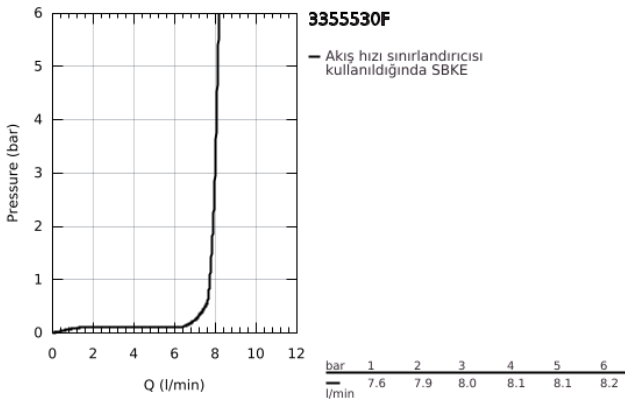

33 555 30F EUROSMART TEK KUMANDALI DUŞ BATARYASI

ÜRÜN AÇIKLAMASI

- Renk: krom
- duvar tipi
- GROHE SilkMove 35 mm seramik kartuş
- ayarlanabilir akış limitleyici
- sıcaklık limitleyici ile
- GROHE LongLife kaplama
- duş alt çıkışı 1/2" entegre çek valf
- ekzantrik
- metal ayna
- entegre çek valf
- Profesyonel Edisyon