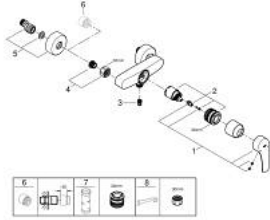

33 555 30F EUROSMART TEK KUMANDALI DUŞ BATARYASI

ÜRÜN AÇIKLAMASI

- Renk: krom
- duvar tipi
- GROHE SilkMove 35 mm seramik kartuş
- ayarlanabilir akış limitleyici
- sıcaklık limitleyici ile
- GROHE LongLife kaplama
- duş alt çıkışı 1/2" entegre çek valf
- ekzantrik
- metal ayna
- entegre çek valf
- Profesyonel Edisyon

33 555 30F EUROSMART TEK KUMANDALI DUŞ BATARYASI

YEDEK PARÇALAR, Temmuz 2019 – now

- 1: Kumanda Kolu (Sipariş no. 48542000)
- 2: Kartuş (Sipariş no. 46374000)
- 3: Çek-valf (Sipariş no. 49164000)
- 4: Vidalı bağlantı 1/2" (Sipariş no. 45044000)
- 5: Ekzantrik (Sipariş no. 12662000)
- 6: Uzatma 3/4", 20 mm (Sipariş no. 0713000M)*
- 7: Soket anahtarı (Sipariş no. 19332000)*
- 8: özel anahtar (Sipariş no. 19377000)*