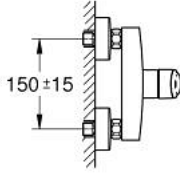

33 555 30F EUROSMART TEK KUMANDALI DUŞ BATARYASI

ÜRÜN AÇIKLAMASI

- Renk: krom
- duvar tipi
- GROHE SilkMove 35 mm seramik kartuş
- ayarlanabilir akış limitleyici
- sıcaklık limitleyici ile
- GROHE LongLife kaplama
- duş alt çıkışı 1/2" entegre çek valf
- ekzantrik
- metal ayna
- entegre çek valf
- Profesyonel Edisyon

33 555 30F EUROSMART TEK KUMANDALI DUŞ BATARYASI

YEDEK PARÇALAR, Temmuz 2019 – now

- 1: Kumanda Kolu (Sipariş no. 48542000)
- 2: Kartuş (Sipariş no. 46374000)
- 3: Çek-valf (Sipariş no. 49164000)
- 4: Vidalı bağlantı 1/2" (Sipariş no. 45044000)
- 5: Ekzantrik (Sipariş no. 12662000)
- 6: Uzatma 3/4", 20 mm (Sipariş no. 0713000M)*
- 7: Soket anahtarı (Sipariş no. 19332000)*
- 8: özel anahtar (Sipariş no. 19377000)*