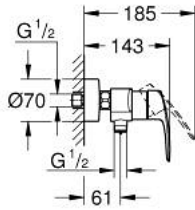

33 555 003 EUROSMART TEK KUMANDALI DUŞ BATARYASI

ÜRÜN AÇIKLAMASI

- Renk: krom
- duvar tipi
- GROHE SilkMove 35 mm seramik kartuş
- ayarlanabilir akış limitleyici
- sıcaklık limitleyici ile
- GROHE LongLife kaplama
- duş alt çıkışı 1/2" entegre çek valf
- ekzantrik
- metal ayna
- entegre çek valf

33 555 003 EUROSMART TEK KUMANDALI DUŞ BATARYASI

YEDEK PARÇALAR, Temmuz 2019 – now

- 1: Kumanda Kolu (Sipariş no. 48542000)
- 2: Kartuş (Sipariş no. 46374000)
- 3: Çek-valf (Sipariş no. 42601000)
- 4: Vidalı bağlantı 1/2" (Sipariş no. 45044000)
- 5: Ekzantrik (Sipariş no. 12662000)
- 6: Uzatma 3/4", 20 mm (Sipariş no. 0713000M)*
- 7: Soket anahtarı (Sipariş no. 19332000)*
- 8: özel anahtar (Sipariş no. 19377000)*