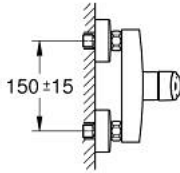

33 555 003 EUROSMART TEK KUMANDALI DUŞ BATARYASI

ÜRÜN AÇIKLAMASI

- Renk: krom
- duvar tipi
- GROHE SilkMove 35 mm seramik kartuş
- ayarlanabilir akış limitleyici
- sıcaklık limitleyici ile
- GROHE LongLife kaplama
- duş alt çıkışı 1/2" entegre çek valf
- ekzantrik
- metal ayna
- entegre çek valf

33 555 003 EUROSMART TEK KUMANDALI DUŞ BATARYASI

YEDEK PARÇALAR, Temmuz 2019 – now

- 1: Kumanda Kolu (Sipariş no. 48542000)
- 2: Kartuş (Sipariş no. 46374000)
- 3: Çek-valf (Sipariş no. 42601000)
- 4: Vidalı bağlantı 1/2" (Sipariş no. 45044000)
- 5: Ekzantrik (Sipariş no. 12662000)
- 6: Uzatma 3/4", 20 mm (Sipariş no. 0713000M)*
- 7: Soket anahtarı (Sipariş no. 19332000)*
- 8: özel anahtar (Sipariş no. 19377000)*