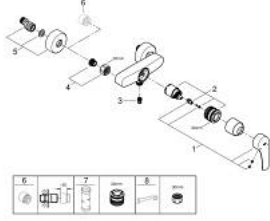

33 555 003 EUROSMART TEK KUMANDALI DUŞ BATARYASI

ÜRÜN AÇIKLAMASI

- Renk: krom
- duvar tipi
- GROHE SilkMove 35 mm seramik kartuş
- ayarlanabilir akış limitleyici
- sıcaklık limitleyici ile
- GROHE LongLife kaplama
- duş alt çıkışı 1/2" entegre çek valf
- ekzantrik
- metal ayna
- entegre çek valf

33 555 003 EUROSMART TEK KUMANDALI DUŞ BATARYASI

YEDEK PARÇALAR, Temmuz 2019 – now

- 1: Kumanda Kolu (Sipariş no. 48542000)
- 2: Kartuş (Sipariş no. 46374000)
- 3: Çek-valf (Sipariş no. 42601000)
- 4: Vidalı bağlantı 1/2" (Sipariş no. 45044000)
- 5: Ekzantrik (Sipariş no. 12662000)
- 6: Uzatma 3/4", 20 mm (Sipariş no. 0713000M)*
- 7: Soket anahtarı (Sipariş no. 19332000)*
- 8: özel anahtar (Sipariş no. 19377000)*