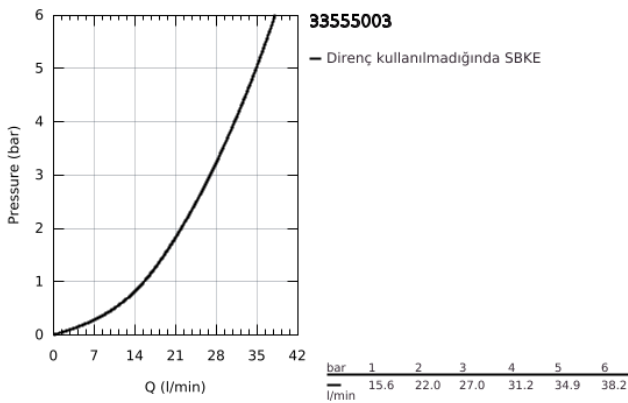

33 555 003 EUROSMART TEK KUMANDALI DUŞ BATARYASI

ÜRÜN AÇIKLAMASI

- Renk: krom
- duvar tipi
- GROHE SilkMove 35 mm seramik kartuş
- ayarlanabilir akış limitleyici
- sıcaklık limitleyici ile
- GROHE LongLife kaplama
- duş alt çıkışı 1/2" entegre çek valf
- ekzantrik
- metal ayna
- entegre çek valf