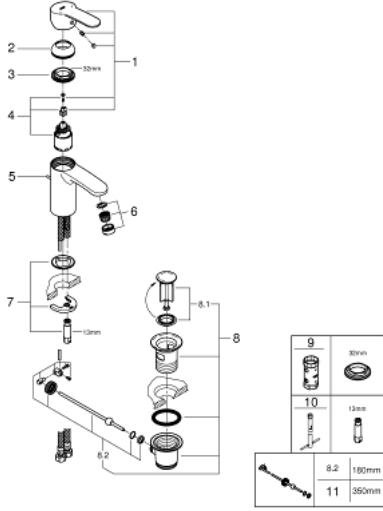

33 552 20E EUROSTYLE COSMOPOLİTAN TEK KUMANDALI LAVABO BATARYASI S-BOYUT

YEDEK PARÇALAR, Ağustos 2017 – now

- 1: Kumanda Kolu (Sipariş no. 46748000)
 - 2: Kapak (Sipariş no. 46492000)
 - 3: Eurostyle Kartuş Somunu (Sipariş no. 46460000)
 - 4: Kartuş (Sipariş no. 46374000)
 - 5: Kumanda çubuğu (Sipariş no. 46739000)
 - 6: Perlatör (Sipariş no. 48159000)
 - 7: Vida bağlantılı montaj (Sipariş no. 46671000)
 - 8: Gider seti 1 1/4" (Sipariş no. 28910000)
 - 8.1: tapa (Sipariş no. 07182000)
 - 8.2: Top çubuk (Sipariş no. 07052000)
 - 9: Soket anahtarı (Sipariş no. 19332000)*
 - 10: İngiliz anahtarı (Sipariş no. 19017000)*
 - 11: Top çubuk (Sipariş no. 07341000)*
- *Özel aksesuarlar