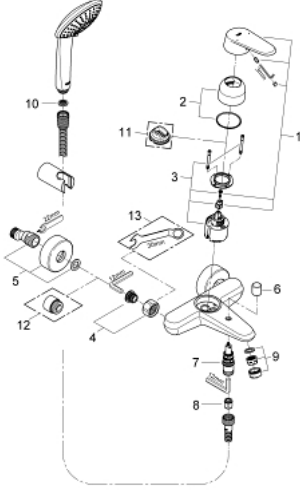

33 395 002 EURODISC COSMOPOLİTAN TEK KUMANDALI BANYO BATARYASI

ÜRÜN AÇIKLAMASI

- Renk: krom
- duvar tipi
- GROHE SilkMove 46 mm seramik kartuş
- GROHE LongLife kaplama
- ayarlanabilir akış limitleyici
- otomatik yön değiştirici: banyo/duş
- perlatörlü
- duş çıkışında 1/2" entegre çek valf
- ekzantrik
- entegre çek valf
- duş seti dahil
- el duşu Euphoria 110 Champagne (27 222)
- duş askısı (27 056)
- Relaxflex hortum 1500 mm 1/2" x 1/2" (28 151)

33 395 002 EURODISC COSMOPOLİTAN TEK KUMANDALI BANYO BATARYASI

YEDEK PARÇALAR, Mart 2010 – now

- 1: Kumanda Kolu (Sipariş no. 46743000)
- 2: Kapak (Sipariş no. 46427000)
- 3: Kartuş (Sipariş no. 46048000)
- 4: Vidalı bağlantı 1/2" (Sipariş no. 45044000)
- 5: Ekzantrik (Sipariş no. 12662000)
- 6: Yöndeğiştirici kafası (Sipariş no. 64309000)
- 7: Yöndeğiştirici (Sipariş no. 65655000)
- 8: Çek-valf (Sipariş no. 08565000)
- 9: Perlatör (Sipariş no. 13952000)
- 10: Filtre (Sipariş no. 0700200M)
- 11: Isı Limitleyici (Sipariş no. 46308000)*
- 12: Uzatma 3/4", 20 mm (Sipariş no. 0713000M)*
- 13: özel anahtar (Sipariş no. 19377000)*