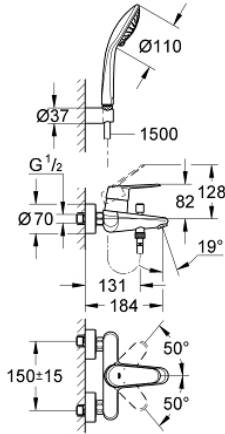

33 395 002 EURODISC COSMOPOLİTAN TEK KUMANDALI BANYO BATARYASI

ÜRÜN AÇIKLAMASI

- Renk: krom
- duvar tipi
- GROHE SilkMove 46 mm seramik kartuş
- GROHE LongLife kaplama
- ayarlanabilir akış limitleyici
- otomatik yön değiştirici: banyo/duş
- perlatörlü
- duş çıkışında 1/2" entegre çek valf
- ekzantrik
- entegre çek valf
- duş seti dahil
- el duşu Euphoria 110 Champagne (27 222)
- duş askısı (27 056)
- Relaxflex hortum 1500 mm 1/2" x 1/2" (28 151)

33 395 002 EURODISC COSMOPOLİTAN TEK KUMANDALI BANYO BATARYASI

YEDEK PARÇALAR, Mart 2010 – now

- 1: Kumanda Kolu (Sipariş no. 46743000)
- 2: Kapak (Sipariş no. 46427000)
- 3: Kartuş (Sipariş no. 46048000)
- 4: Vidalı bağlantı 1/2" (Sipariş no. 45044000)
- 5: Ekzantrik (Sipariş no. 12662000)
- 6: Yöndeğiştirici kafası (Sipariş no. 64309000)
- 7: Yöndeğiştirici (Sipariş no. 65655000)
- 8: Çek-valf (Sipariş no. 08565000)
- 9: Perlatör (Sipariş no. 13952000)
- 10: Filtre (Sipariş no. 0700200M)
- 11: Isı Limitleyici (Sipariş no. 46308000)*
- 12: Uzatma 3/4", 20 mm (Sipariş no. 0713000M)*
- 13: özel anahtar (Sipariş no. 19377000)*