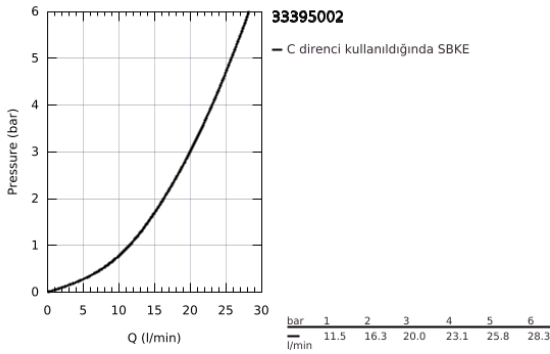

33 395 002 EURODISC COSMOPOLİTAN TEK KUMANDALI BANYO BATARYASI

ÜRÜN AÇIKLAMASI

- Renk: krom
- duvar tipi
- GROHE SilkMove 46 mm seramik kartuş
- GROHE LongLife kaplama
- ayarlanabilir akış limitleyici
- otomatik yön değiştirici: banyo/duş
- perlatörlü
- duş çıkışında 1/2" entegre çek valf
- ekzantrik
- entegre çek valf
- duş seti dahil
- el duşu Euphoria 110 Champagne (27 222)
- duş askısı (27 056)
- Relaxflex hortum 1500 mm 1/2" x 1/2" (28 151)