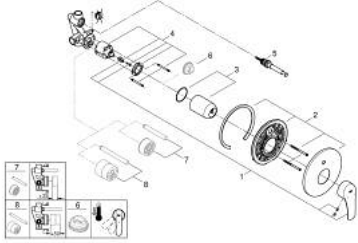

33 305 003 EUROSMART TEK KUMANDALI BANYO BATARYASI

YEDEK PARÇALAR, Temmuz 2019 – now

- 1: Kumanda Kolu (Sipariş no. 48549000)
- 2: Rozet (Sipariş no. 46905000)
- 3: Kapak (Sipariş no. 06874000)
- 4: Kartuş (Sipariş no. 46048000)
- 5: Yöndeğiştirici (Sipariş no. 46737000)
- 6: Isı Limitleyici (Sipariş no. 46308000)*
- 7: Uzatma seti (Sipariş no. 46191000)*
- 8: Uzatma seti (Sipariş no. 46343000)*

*Özel aksesuarlar