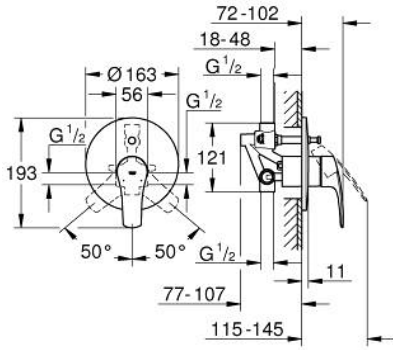

### ÜRÜN AÇIKLAMASI

- Renk: krom
- duvara monte
- GROHE SilkMove 46 mm seramik kartuş
- GROHE LongLife kaplama
- GROHE FastFixation escutcheon with covered fixation
- set for final installation (19 450 003)
- rough-in set for wall mounted bath mixer
- ayarlanabilir akış limitleyici
- otomatik yön değiştirici: banyo/duş
- metal rozet
- rozet ve sızdırmazlık contası
- opsiyonel sıcaklık limitleyici ref.no 46 308