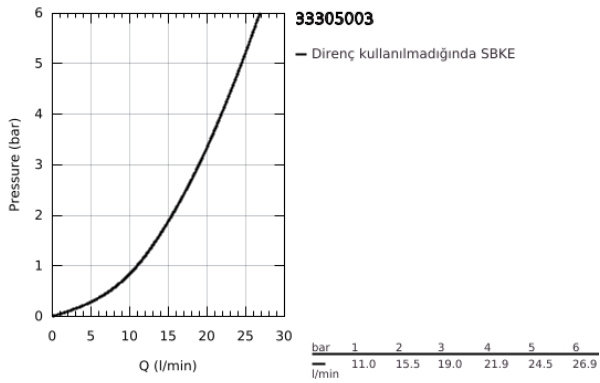

### ÜRÜN AÇIKLAMASI

- Renk: krom
- duvara monte
- GROHE SilkMove 46 mm seramik kartuş
- GROHE LongLife kaplama
- GROHE FastFixation escutcheon with covered fixation
- set for final installation (19 450 003)
- rough-in set for wall mounted bath mixer
- ayarlanabilir akış limitleyici
- otomatik yön değiştirici: banyo/duş
- metal rozet
- rozet ve sızdırmazlık contası
- opsiyonel sıcaklık limitleyici ref.no 46 308