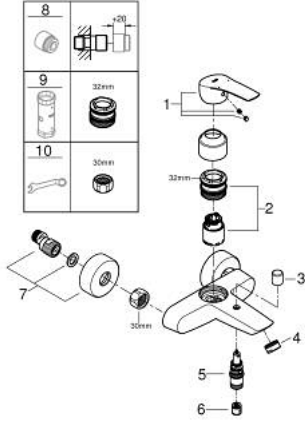

33 300 30F EUROSMART TEK KUMANDALI BANYO BATARYASI

ÜRÜN AÇIKLAMASI

- Renk: krom
- duvar tipi
- GROHE SilkMove 35 mm seramik kartuş
- ayarlanabilir akış limitleyici
- sıcaklık limitleyici ile
- GROHE LongLife kaplama
- otomatik yön değiştirici: banyo/duş
- perlatörlü
- duş çıkışında 1/2" entegre çek valf
- ekzantrik
- metal ayna
- entegre çek valf
- Profesyonel Edisyon

33 300 30F EUROSMART TEK KUMANDALI BANYO BATARYASI

YEDEK PARÇALAR, Kasım 2021 – now

- 1: Kumanda Kolu (Sipariş no. 48550000)
- 2: Kartuş (Sipariş no. 46374000)
- 3: Yöndeğiştirici kafası (Sipariş no. 64309000)
- 4: Akış sınırlayıcı (Sipariş no. 13960000)
- 5: Yöndeğiştirici (Sipariş no. 65655000)
- 6: Çek-valf (Sipariş no. 49086000)
- 7: Ekzantrik (Sipariş no. 12662000)
- 8: Uzatma 3/4", 20 mm (Sipariş no. 0713000M)*
- 9: Soket anahtarı (Sipariş no. 19332000)*
- 10: özel anahtar (Sipariş no. 19377000)*