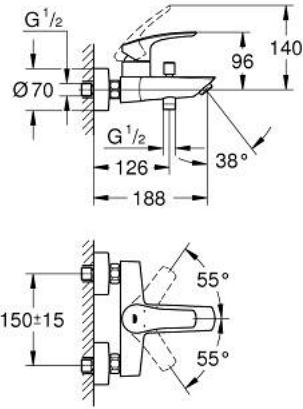

33 300 30F EUROSMART TEK KUMANDALI BANYO BATARYASI

ÜRÜN AÇIKLAMASI

- Renk: krom
- duvar tipi
- GROHE SilkMove 35 mm seramik kartuş
- ayarlanabilir akış limitleyici
- sıcaklık limitleyici ile
- GROHE LongLife kaplama
- otomatik yön değiştirici: banyo/duş
- perlatörlü
- duş çıkışında 1/2" entegre çek valf
- ekzantrik
- metal ayna
- entegre çek valf
- Profesyonel Edisyon

33 300 30F EUROSMART TEK KUMANDALI BANYO BATARYASI

YEDEK PARÇALAR, Kasım 2021 – now

- 1: Kumanda Kolu (Sipariş no. 48550000)
- 2: Kartuş (Sipariş no. 46374000)
- 3: Yöndeğiştirici kafası (Sipariş no. 64309000)
- 4: Akış sınırlayıcı (Sipariş no. 13960000)
- 5: Yöndeğiştirici (Sipariş no. 65655000)
- 6: Çek-valf (Sipariş no. 49086000)
- 7: Ekzantrik (Sipariş no. 12662000)
- 8: Uzatma 3/4", 20 mm (Sipariş no. 0713000M)*
- 9: Soket anahtarı (Sipariş no. 19332000)*
- 10: özel anahtar (Sipariş no. 19377000)*