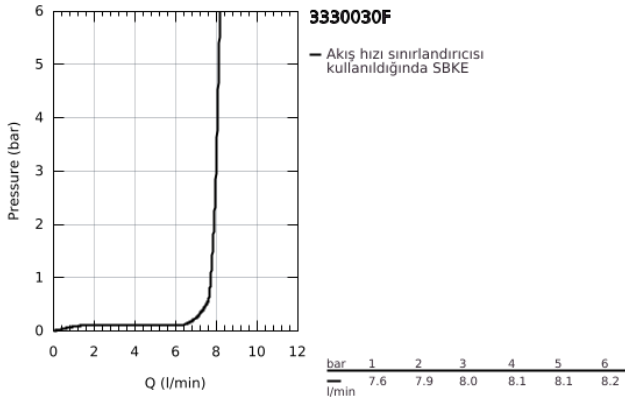

33 300 30F EUROSMART TEK KUMANDALI BANYO BATARYASI

ÜRÜN AÇIKLAMASI

- Renk: krom
- duvar tipi
- GROHE SilkMove 35 mm seramik kartuş
- ayarlanabilir akış limitleyici
- sıcaklık limitleyici ile
- GROHE LongLife kaplama
- otomatik yön değiştirici: banyo/duş
- perlatörlü
- duş çıkışında 1/2" entegre çek valf
- ekzantrik
- metal ayna
- entegre çek valf
- Profesyonel Edisyon