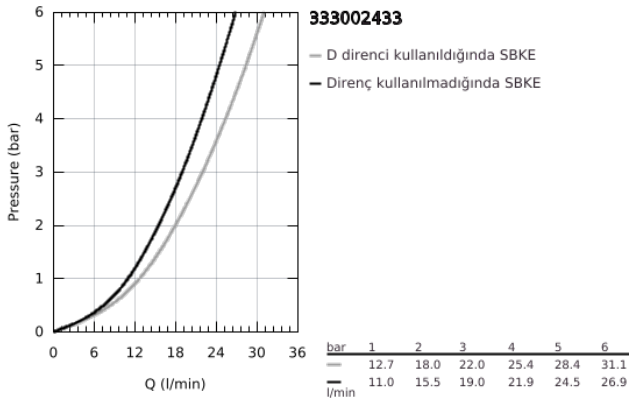

### ÜRÜN AÇIKLAMASI

- Renk: matte black
- duvar tipi
- GROHE SilkMove 35 mm seramik kartuş
- ayarlanabilir akış limitleyici
- sıcaklık limitleyici ile
- otomatik yön değiştirici: banyo/duş
- perlatörlü
- duş çıkışında 1/2" entegre çek valf
- ekzantrik
- metal ayna
- entegre çek valf