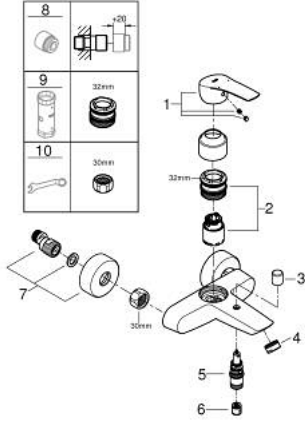

### ÜRÜN AÇIKLAMASI

- Renk: matte black
- duvar tipi
- GROHE SilkMove 35 mm seramik kartuş
- ayarlanabilir akış limitleyici
- sıcaklık limitleyici ile
- otomatik yön değiştirici: banyo/duş
- perlatörlü
- duş çıkışında 1/2" entegre çek valf
- ekzantrik
- metal ayna
- entegre çek valf

### YEDEK PARÇALAR, Şubat 2023 – now

1: Kumanda Kolu (Sipariş no. 485502430)

2: Kartuş (Sipariş no. 46374000)

3: Yöndeğiştirici kafası (Sipariş no. 643092430)

4: Perlatör (Sipariş no. 139412430)

5: Yöndeğiştirici (Sipariş no. 656552430)

6: Çek-valf (Sipariş no. 08565000)

7: Ekzantrik (Sipariş no. 126622430)

8: Uzatma 3/4", 20 mm (Sipariş no. 0713000M)\*

9: Soket anahtarı (Sipariş no. 19332000)\*

10: özel anahtar (Sipariş no. 19377000)\*

\*Özel aksesuarlar