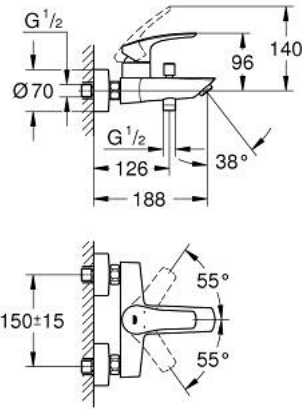

### ÜRÜN AÇIKLAMASI

- Renk: matte black
- duvar tipi
- GROHE SilkMove 35 mm seramik kartuş
- ayarlanabilir akış limitleyici
- sıcaklık limitleyici ile
- otomatik yön değiştirici: banyo/duş
- perlatörlü
- duş çıkışında 1/2" entegre çek valf
- ekzantrik
- metal ayna
- entegre çek valf

### YEDEK PARÇALAR, Şubat 2023 – now

1: Kumanda Kolu (Sipariş no. 485502430)

2: Kartuş (Sipariş no. 46374000)

3: Yöndeğiştirici kafası (Sipariş no. 643092430)

4: Perlatör (Sipariş no. 139412430)

5: Yöndeğiştirici (Sipariş no. 656552430)

6: Çek-valf (Sipariş no. 08565000)

7: Ekzantrik (Sipariş no. 126622430)

8: Uzatma 3/4", 20 mm (Sipariş no. 0713000M)\*

9: Soket anahtarı (Sipariş no. 19332000)\*

10: özel anahtar (Sipariş no. 19377000)\*

\*Özel aksesuarlar