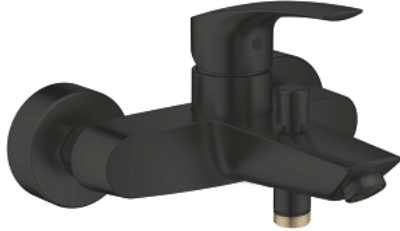

### ÜRÜN AÇIKLAMASI

- Renk: matte black
- duvar tipi
- GROHE SilkMove 35 mm seramik kartuş
- ayarlanabilir akış limitleyici
- sıcaklık limitleyici ile
- otomatik yön değiştirici: banyo/duş
- perlatörlü
- duş çıkışında 1/2" entegre çek valf
- ekzantrik
- metal ayna
- entegre çek valf