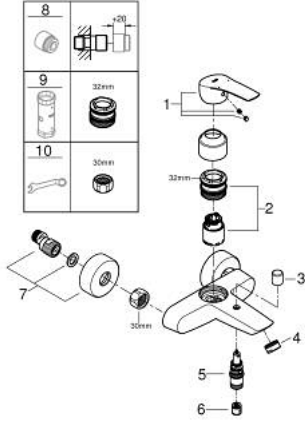

### ÜRÜN AÇIKLAMASI

- Renk: krom
- duvar tipi
- GROHE SilkMove 35 mm seramik kartuş
- ayarlanabilir akış limitleyici
- sıcaklık limitleyici ile
- GROHE LongLife kaplama
- otomatik yön değiştirici: banyo/duş
- perlatörlü
- duş çıkışında 1/2" entegre çek valf
- ekzantrik
- metal ayna
- entegre çek valf

### YEDEK PARÇALAR, Kasım 2021 – now

- 1: Kumanda Kolu (Sipariş no. 48550000)
- 2: Kartuş (Sipariş no. 46374000)
- 3: Yöndeğiştirici kafası (Sipariş no. 64309000)
- 4: Perlatör (Sipariş no. 13941000)
- 5: Yöndeğiştirici (Sipariş no. 65655000)
- 6: Çek-valf (Sipariş no. 08565000)
- 7: Ekzantrik (Sipariş no. 12662000)
- 8: Uzatma 3/4", 20 mm (Sipariş no. 0713000M)\*
- 9: Soket anahtarı (Sipariş no. 19332000)\*
- 10: özel anahtar (Sipariş no. 19377000)\*