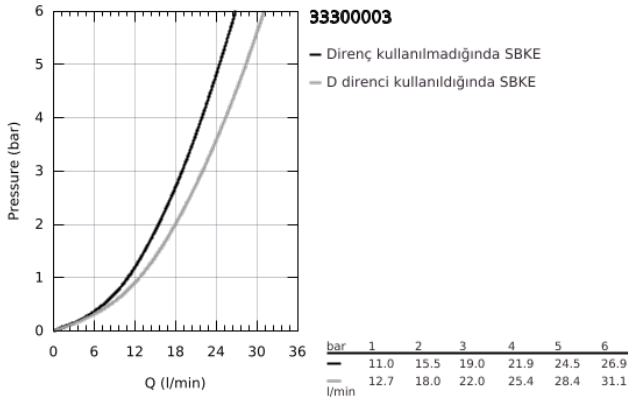

### ÜRÜN AÇIKLAMASI

- Renk: krom
- duvar tipi
- GROHE SilkMove 35 mm seramik kartuş
- ayarlanabilir akış limitleyici
- sıcaklık limitleyici ile
- GROHE LongLife kaplama
- otomatik yön değiştirici: banyo/duş
- perlatörlü
- duş çıkışında 1/2" entegre çek valf
- ekzantrik
- metal ayna
- entegre çek valf