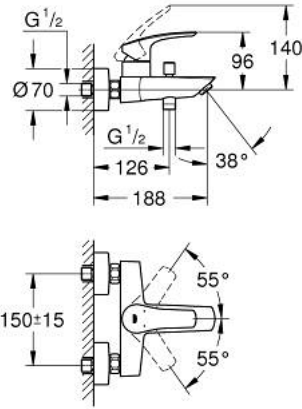

### ÜRÜN AÇIKLAMASI

- Renk: krom
- duvar tipi
- GROHE SilkMove 35 mm seramik kartuş
- ayarlanabilir akış limitleyici
- sıcaklık limitleyici ile
- GROHE LongLife kaplama
- otomatik yön değiştirici: banyo/duş
- perlatörlü
- duş çıkışında 1/2" entegre çek valf
- ekzantrik
- metal ayna
- entegre çek valf

### YEDEK PARÇALAR, Kasım 2021 – now

- 1: Kumanda Kolu (Sipariş no. 48550000)
- 2: Kartuş (Sipariş no. 46374000)
- 3: Yöndeğiştirici kafası (Sipariş no. 64309000)
- 4: Perlatör (Sipariş no. 13941000)
- 5: Yöndeğiştirici (Sipariş no. 65655000)
- 6: Çek-valf (Sipariş no. 08565000)
- 7: Ekzantrik (Sipariş no. 12662000)
- 8: Uzatma 3/4", 20 mm (Sipariş no. 0713000M)\*
- 9: Soket anahtarı (Sipariş no. 19332000)\*
- 10: özel anahtar (Sipariş no. 19377000)\*