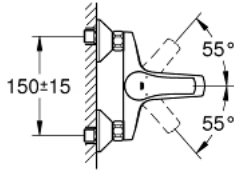

33 300 002 EUROSMART TEK KUMANDALI BANYO BATARYASI

ÜRÜN AÇIKLAMASI

- Renk: krom
- duvar tipi
- GROHE SilkMove 35 mm seramik kartuş
- sıcaklık limitleyici ile
- GROHE LongLife kaplama
- ayarlanabilir akış limitleyici
- otomatik yön değiştirici: banyo/duş
- perlatörlü
- duş çıkışında 1/2" entegre çek valf
- ekzantrik
- metal ayna
- entegre çek valf

33 300 002 EUROSMART TEK KUMANDALI BANYO BATARYASI

YEDEK PARÇALAR, Ekim 2013 – now

- 1: Kumanda Kolu (Sipariş no. 46898000)
 - 2: Kapak (Sipariş no. 46899000)
 - 3: Kartuş (Sipariş no. 46374000)
 - 4: Yöndeğiştirici kafası (Sipariş no. 65648000)
 - 5: Yöndeğiştirici (Sipariş no. 65655000)
 - 6: Çek-valf (Sipariş no. 08565000)
 - 7: Perlatör (Sipariş no. 13952000)
 - 8: Vidalı bağlantı 1/2" (Sipariş no. 45044000)
 - 9: Ekzantrik (Sipariş no. 12075000)
 - 9.1: conta (Sipariş no. 0138600M)
 - 9.2: Rozet (Sipariş no. 0221000M)
 - 10: Uzatma 3/4", 20 mm (Sipariş no. 0713000M)*
 - 11: Soket anahtarı (Sipariş no. 19332000)*
 - 12: özel anahtar (Sipariş no. 19377000)*
- *Özel aksesuarlar