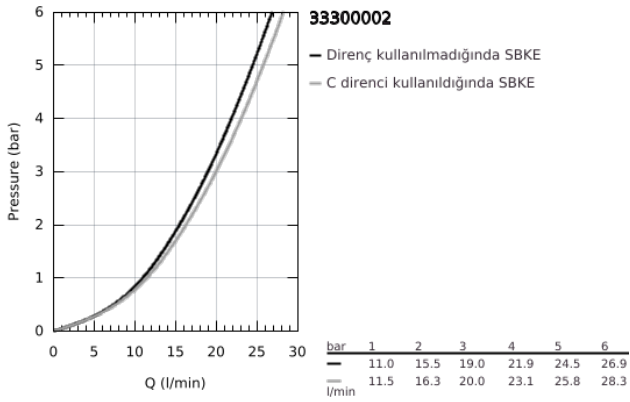

33 300 002 EUROSMART TEK KUMANDALI BANYO BATARYASI

ÜRÜN AÇIKLAMASI

- Renk: krom
- duvar tipi
- GROHE SilkMove 35 mm seramik kartuş
- sıcaklık limitleyici ile
- GROHE LongLife kaplama
- ayarlanabilir akış limitleyici
- otomatik yön değiştirici: banyo/duş
- perlatörlü
- duş çıkışında 1/2" entegre çek valf
- ekzantrik
- metal ayna
- entegre çek valf