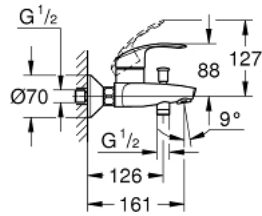

33 300 002 EUROSMART TEK KUMANDALI BANYO BATARYASI

ÜRÜN AÇIKLAMASI

- Renk: krom
- duvar tipi
- GROHE SilkMove 35 mm seramik kartuş
- sıcaklık limitleyici ile
- GROHE LongLife kaplama
- ayarlanabilir akış limitleyici
- otomatik yön değiştirici: banyo/duş
- perlatörlü
- duş çıkışında 1/2" entegre çek valf
- ekzantrik
- metal ayna
- entegre çek valf

33 300 002 EUROSMART TEK KUMANDALI BANYO BATARYASI

YEDEK PARÇALAR, Ekim 2013 – now

- 1: Kumanda Kolu (Sipariş no. 46898000)
 - 2: Kapak (Sipariş no. 46899000)
 - 3: Kartuş (Sipariş no. 46374000)
 - 4: Yöndeğiştirici kafası (Sipariş no. 65648000)
 - 5: Yöndeğiştirici (Sipariş no. 65655000)
 - 6: Çek-valf (Sipariş no. 08565000)
 - 7: Perlatör (Sipariş no. 13952000)
 - 8: Vidalı bağlantı 1/2" (Sipariş no. 45044000)
 - 9: Ekzantrik (Sipariş no. 12075000)
 - 9.1: conta (Sipariş no. 0138600M)
 - 9.2: Rozet (Sipariş no. 0221000M)
 - 10: Uzatma 3/4", 20 mm (Sipariş no. 0713000M)*
 - 11: Soket anahtarı (Sipariş no. 19332000)*
 - 12: özel anahtar (Sipariş no. 19377000)*
- *Özel aksesuarlar