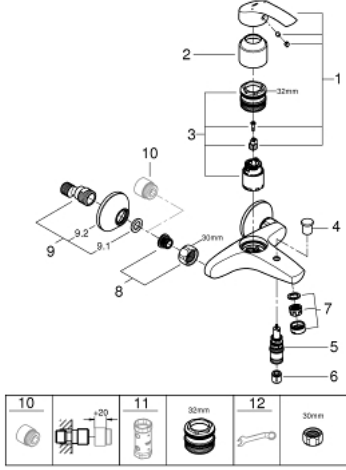

33 300 002 EUROSMART TEK KUMANDALI BANYO BATARYASI

ÜRÜN AÇIKLAMASI

- Renk: krom
- duvar tipi
- GROHE SilkMove 35 mm seramik kartuş
- sıcaklık limitleyici ile
- GROHE LongLife kaplama
- ayarlanabilir akış limitleyici
- otomatik yön değiştirici: banyo/duş
- perlatörlü
- duş çıkışında 1/2" entegre çek valf
- ekzantrik
- metal ayna
- entegre çek valf

33 300 002 EUROSMART TEK KUMANDALI BANYO BATARYASI

YEDEK PARÇALAR, Ekim 2013 – now

- 1: Kumanda Kolu (Sipariş no. 46898000)
 - 2: Kapak (Sipariş no. 46899000)
 - 3: Kartuş (Sipariş no. 46374000)
 - 4: Yöndeğiştirici kafası (Sipariş no. 65648000)
 - 5: Yöndeğiştirici (Sipariş no. 65655000)
 - 6: Çek-valf (Sipariş no. 08565000)
 - 7: Perlatör (Sipariş no. 13952000)
 - 8: Vidalı bağlantı 1/2" (Sipariş no. 45044000)
 - 9: Ekzantrik (Sipariş no. 12075000)
 - 9.1: conta (Sipariş no. 0138600M)
 - 9.2: Rozet (Sipariş no. 0221000M)
 - 10: Uzatma 3/4", 20 mm (Sipariş no. 0713000M)*
 - 11: Soket anahtarı (Sipariş no. 19332000)*
 - 12: özel anahtar (Sipariş no. 19377000)*
- *Özel aksesuarlar