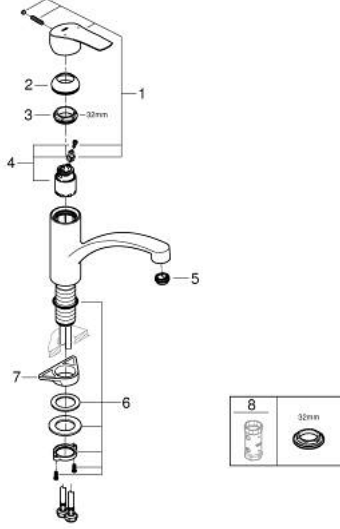

### ÜRÜN AÇIKLAMASI

- Renk: paslanmaz çelik
- alçak çıkış ucu
- GROHE LongLife kaplama
- GROHE SilkMove 35 mm seramik kartuş
- ayarlanabilir akış limitleyici
- döner çıkış ucu
- hareket eksenini 140°
- izole edilmiş iç su yolları- kurşun ve nikel içermez
- kolayca değiştirilebilen perlatör
- 3/8" spiral bağlantı hortumları
- 
- maximum flow rate (at 3 bar): 11 l/min
- Profesyonel Edisyon

### YEDEK PARÇALAR, Haziran 2022 – now

- 1: Kumanda Kolu (Sipariş no. 48530DC0)
  - 2: Kapak (Sipariş no. 46492DC0)
  - 3: vida halkası (Sipariş no. 46815000)
  - 4: Kartuş (Sipariş no. 46374000)
  - 5: Akış limitleyici (Sipariş no. 48356000)
  - 6: Vida bağlantılı montaj (Sipariş no. 48384000)
  - 7: Destek plakası (Sipariş no. 05334000)
  - 8: Soket anahtarı (Sipariş no. 19332000)\*
- \*Özel aksesuarlar