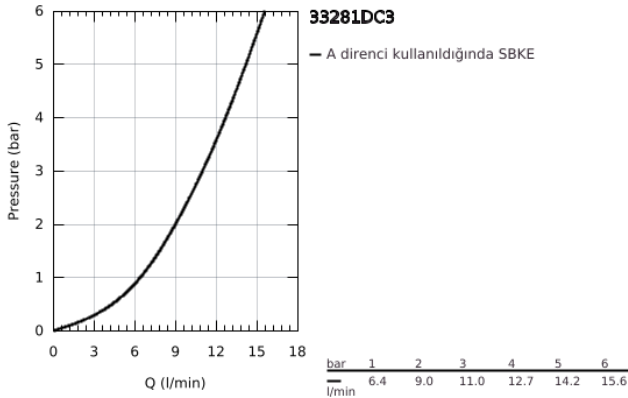

## 33 281 DC3 EUROSART TEK KUMANDALI EVİYE BATARYASI

### ÜRÜN AÇIKLAMASI

- Renk: paslanmaz çelik
- alçak çıkış ucu
- GROHE LongLife kaplama
- GROHE SilkMove 35 mm seramik kartuş
- ayarlanabilir akış limitleyici
- döner çıkış ucu
- hareket eksenini 140°
- izole edilmiş iç su yolları- kurşun ve nikel içermez
- kolayca değiştirilebilen perlatör
- 3/8" spiral bağlantı hortumları
- 
- maximum flow rate (at 3 bar): 11 l/min
- Profesyonel Edisyon