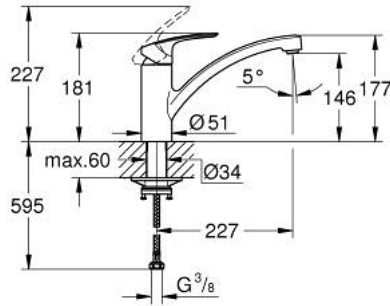

### ÜRÜN AÇIKLAMASI

- Renk: paslanmaz çelik
- alçak çıkış ucu
- GROHE LongLife kaplama
- GROHE SilkMove 35 mm seramik kartuş
- ayarlanabilir akış limitleyici
- döner çıkış ucu
- hareket eksenini 140°
- izole edilmiş iç su yolları- kurşun ve nikel içermez
- kolayca değiştirilebilen perlatör
- 3/8" spiral bağlantı hortumları
- 
- maximum flow rate (at 3 bar): 11 l/min
- Profesyonel Edisyon

### YEDEK PARÇALAR, Haziran 2022 – now

- 1: Kumanda Kolu (Sipariş no. 48530DC0)
  - 2: Kapak (Sipariş no. 46492DC0)
  - 3: vida halkası (Sipariş no. 46815000)
  - 4: Kartuş (Sipariş no. 46374000)
  - 5: Akış limitleyici (Sipariş no. 48356000)
  - 6: Vida bağlantılı montaj (Sipariş no. 48384000)
  - 7: Destek plakası (Sipariş no. 05334000)
  - 8: Soket anahtarı (Sipariş no. 19332000)\*
- \*Özel aksesuarlar