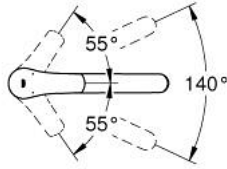

### ÜRÜN AÇIKLAMASI

- Renk: paslanmaz çelik
- alçak çıkış ucu
- GROHE LongLife kaplama
- GROHE SilkMove 35 mm seramik kartuş
- ayarlanabilir akış limitleyici
- döner çıkış ucu
- hareket eksenini 140°
- izole edilmiş iç su yolları- kurşun ve nikel içermez
- kolayca değiştirilebilen perlatör
- 3/8" spiral bağlantı hortumları
- 
- maximum flow rate (at 3 bar): 11 l/min
- Profesyonel Edisyon