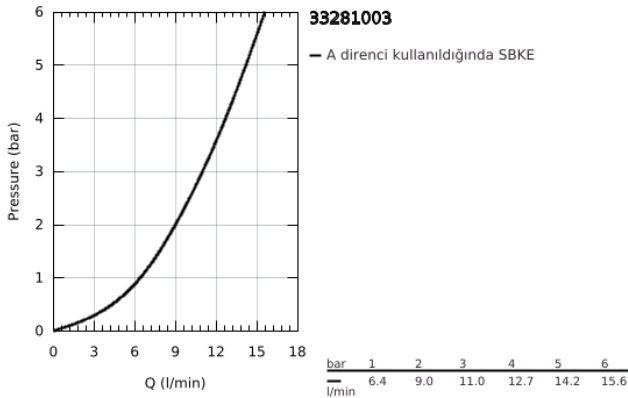

33 281 003 EUROSMART TEK KUMANDALI EVİYE BATARYASI

ÜRÜN AÇIKLAMASI

- Renk: krom
- alçak çıkış ucu
- GROHE LongLife kaplama
- GROHE SilkMove 35 mm seramik kartuş
- ayarlanabilir akış limitleyici
- döner çıkış ucu
- hareket eksenini 140°
- izole edilmiş iç su yolları- kurşun ve nikel içermez
- kolayca değiştirilebilen perlatör
- 3/8" spiral bağlantı hortumları
-
- maximum flow rate (at 3 bar): 11 l/min
- Profesyonel Edisyon