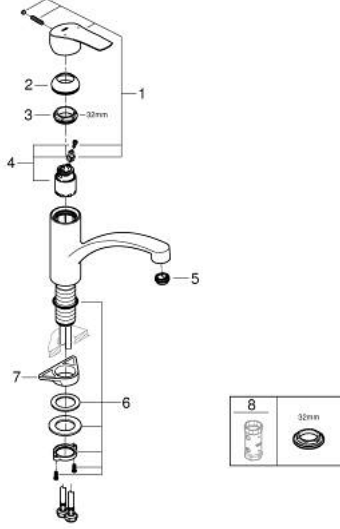

33 281 003 EUROSMART TEK KUMANDALI EVİYE BATARYASI

ÜRÜN AÇIKLAMASI

- Renk: krom
- alçak çıkış ucu
- GROHE LongLife kaplama
- GROHE SilkMove 35 mm seramik kartuş
- ayarlanabilir akış limitleyici
- döner çıkış ucu
- hareket eksenini 140°
- izole edilmiş iç su yolları- kurşun ve nikel içermez
- kolayca değiştirilebilen perlatör
- 3/8" spiral bağlantı hortumları
-
- maximum flow rate (at 3 bar): 11 l/min
- Profesyonel Edisyon

33 281 003 EUROSMART TEK KUMANDALI EVİYE BATARYASI

YEDEK PARÇALAR, Haziran 2022 – now

- 1: Kumanda Kolu (Sipariş no. 48530000)
 - 2: Kapak (Sipariş no. 46492000)
 - 3: vida halkası (Sipariş no. 46815000)
 - 4: Kartuş (Sipariş no. 46374000)
 - 5: Akış limitleyici (Sipariş no. 48356000)
 - 6: Vida bağlantılı montaj (Sipariş no. 48384000)
 - 7: Destek plakası (Sipariş no. 05334000)
 - 8: Soket anahtarı (Sipariş no. 19332000)*
- *Özel aksesuarlar