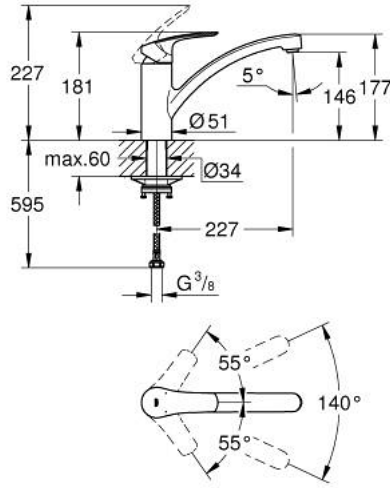

33 281 003 EUROSMART TEK KUMANDALI EVİYE BATARYASI

ÜRÜN AÇIKLAMASI

- Renk: krom
- alçak çıkış ucu
- GROHE LongLife kaplama
- GROHE SilkMove 35 mm seramik kartuş
- ayarlanabilir akış limitleyici
- döner çıkış ucu
- hareket eksenini 140°
- izole edilmiş iç su yolları- kurşun ve nikel içermez
- kolayca değiştirilebilen perlatör
- 3/8" spiral bağlantı hortumları
-
- maximum flow rate (at 3 bar): 11 l/min
- Profesyonel Edisyon

33 281 003 EUROSMART TEK KUMANDALI EVİYE BATARYASI

YEDEK PARÇALAR, Haziran 2022 – now

- 1: Kumanda Kolu (Sipariş no. 48530000)
 - 2: Kapak (Sipariş no. 46492000)
 - 3: vida halkası (Sipariş no. 46815000)
 - 4: Kartuş (Sipariş no. 46374000)
 - 5: Akış limitleyici (Sipariş no. 48356000)
 - 6: Vida bağlantılı montaj (Sipariş no. 48384000)
 - 7: Destek plakası (Sipariş no. 05334000)
 - 8: Soket anahtarı (Sipariş no. 19332000)*
- *Özel aksesuarlar