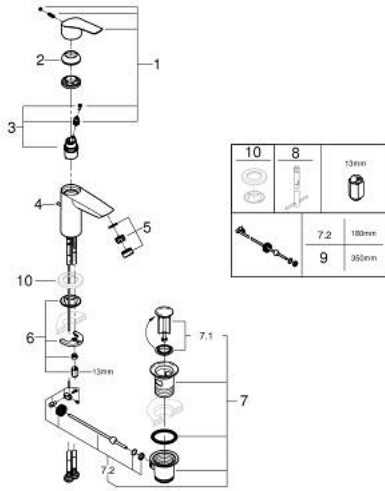

33 265 30F EUROSMART TEK KUMANDALI LAVABO BATARYASI S-BOYUT

ÜRÜN AÇIKLAMASI

- Renk: krom
- GROHE SilkMove 28 mm seramik kartuş
- ayarlanabilir akış limitleyici
- sıcaklık limitleyici ile
- GROHE LongLife kaplama
- izole edilmiş iç su yolları- kurşun ve nikel içermez
- GROHE EcoJoy daha az su tüketimi ve mükemmel akış teknolojisi
- maximum flow rate (at 3 bar): 5 l/min
- GROHE FastFixation installation system
- sifon kumanda seti 1 1/4"
- spiral bağlantı hortumları
- Profesyonel Edisyon

33 265 30F EUROSMART TEK KUMANDALI LAVABO BATARYASI S-BOYUT

YEDEK PARÇALAR, Temmuz 2019 – now

- 1: Kumanda Kolu (Sipariş no. 48548000)
 - 2: Kapak (Sipariş no. 46116000)
 - 3: Kartuş (Sipariş no. 48518000)
 - 4: kaldırma çubuğu (Sipariş no. 65936PD0)
 - 5: akış kontrolü AUS (Sipariş no. 42631000)
 - 6: Vida bağlantılı montaj (Sipariş no. 46645000)
 - 7: Gider seti 1 1/4" (Sipariş no. 28910000)
 - 7.1: tapa (Sipariş no. 07182000)
 - 7.2: Top çubuk (Sipariş no. 07052000)
 - 8: İngiliz anahtarı (Sipariş no. 19017000)*
 - 9: Top çubuk (Sipariş no. 07341000)*
- *Özel aksesuarlar