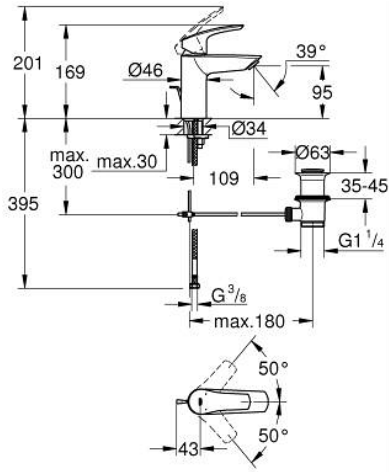

33 265 30F EUROSMART TEK KUMANDALI LAVABO BATARYASI S-BOYUT

ÜRÜN AÇIKLAMASI

- Renk: krom
- GROHE SilkMove 28 mm seramik kartuş
- ayarlanabilir akış limitleyici
- sıcaklık limitleyici ile
- GROHE LongLife kaplama
- izole edilmiş iç su yolları- kurşun ve nikel içermez
- GROHE EcoJoy daha az su tüketimi ve mükemmel akış teknolojisi
- maximum flow rate (at 3 bar): 5 l/min
- GROHE FastFixation installation system
- sifon kumanda seti 1 1/4"
- spiral bağlantı hortumları
- Profesyonel Edisyon

33 265 30F EUROSMART TEK KUMANDALI LAVABO BATARYASI S-BOYUT

YEDEK PARÇALAR, Temmuz 2019 – now

- 1: Kumanda Kolu (Sipariş no. 48548000)
 - 2: Kapak (Sipariş no. 46116000)
 - 3: Kartuş (Sipariş no. 48518000)
 - 4: kaldırma çubuğu (Sipariş no. 65936PD0)
 - 5: akış kontrolü AUS (Sipariş no. 42631000)
 - 6: Vida bağlantılı montaj (Sipariş no. 46645000)
 - 7: Gider seti 1 1/4" (Sipariş no. 28910000)
 - 7.1: tapa (Sipariş no. 07182000)
 - 7.2: Top çubuk (Sipariş no. 07052000)
 - 8: İngiliz anahtarı (Sipariş no. 19017000)*
 - 9: Top çubuk (Sipariş no. 07341000)*
- *Özel aksesuarlar