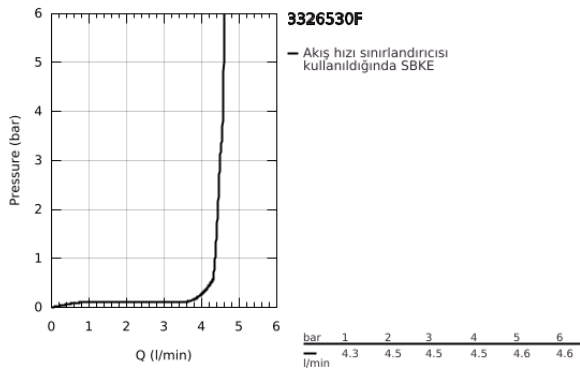

33 265 30F EUROSMART TEK KUMANDALI LAVABO BATARYASI S-BOYUT

ÜRÜN AÇIKLAMASI

- Renk: krom
- GROHE SilkMove 28 mm seramik kartuş
- ayarlanabilir akış limitleyici
- sıcaklık limitleyici ile
- GROHE LongLife kaplama
- izole edilmiş iç su yolları- kurşun ve nikel içermez
- GROHE EcoJoy daha az su tüketimi ve mükemmel akış teknolojisi
- maximum flow rate (at 3 bar): 5 l/min
- GROHE FastFixation installation system
- sifon kumanda seti 1 1/4"
- spiral bağlantı hortumları
- Profesyonel Edisyon

33 265 30F EUROSMART TEK KUMANDALI LAVABO BATARYASI S-BOYUT

YEDEK PARÇALAR, Temmuz 2019 – now

- 1: Kumanda Kolu (Sipariş no. 48548000)
 - 2: Kapak (Sipariş no. 46116000)
 - 3: Kartuş (Sipariş no. 48518000)
 - 4: kaldırma çubuğu (Sipariş no. 65936PD0)
 - 5: akış kontrolü AUS (Sipariş no. 42631000)
 - 6: Vida bağlantılı montaj (Sipariş no. 46645000)
 - 7: Gider seti 1 1/4" (Sipariş no. 28910000)
 - 7.1: tapa (Sipariş no. 07182000)
 - 7.2: Top çubuk (Sipariş no. 07052000)
 - 8: İngiliz anahtarı (Sipariş no. 19017000)*
 - 9: Top çubuk (Sipariş no. 07341000)*
- *Özel aksesuarlar