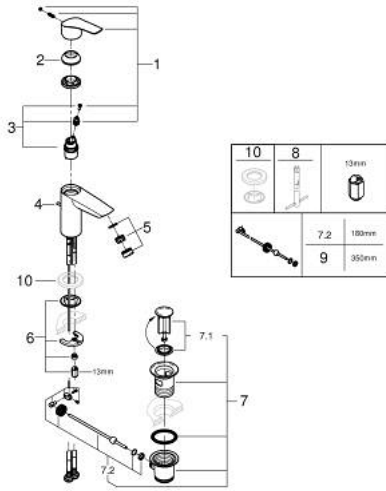

33 265 30D EUROSART TEK KUMANDALI LAVABO BATARYASI S-BOYUT

ÜRÜN AÇIKLAMASI

- Renk: krom
- GROHE SilkMove 28 mm seramik kartuş
- ayarlanabilir akış limitleyici
- sıcaklık limitleyici ile
- GROHE LongLife kaplama
- izole edilmiş iç su yolları- kurşun ve nikel içermez
- GROHE EcoJoy daha az su tüketimi ve mükemmel akış teknolojisi
- maximum flow rate (at 3 bar): 5 l/min
- GROHE FastFixation installation system
- sifon kumanda seti 1 1/4"
- spiral bağlantı hortumları
- Profesyonel Edisyon

33 265 30D EUROSART TEK KUMANDALI LAVABO BATARYASI S-BOYUT

YEDEK PARÇALAR, Temmuz 2019 – now

- 1: Kumanda Kolu (Sipariş no. 48548000)
 - 2: Kapak (Sipariş no. 46116000)
 - 3: Kartuş (Sipariş no. 48518000)
 - 4: kaldırma çubuğu (Sipariş no. 65936PD0)
 - 5: akış kontrolü AUS (Sipariş no. 42631000)
 - 6: Vida bağlantılı montaj (Sipariş no. 46645000)
 - 7: Gider seti 1 1/4" (Sipariş no. 28910000)
 - 7.1: tapa (Sipariş no. 07182000)
 - 7.2: Top çubuk (Sipariş no. 07052000)
 - 8: İngiliz anahtarı (Sipariş no. 19017000)*
 - 9: Top çubuk (Sipariş no. 07341000)*
- *Özel aksesuarlar