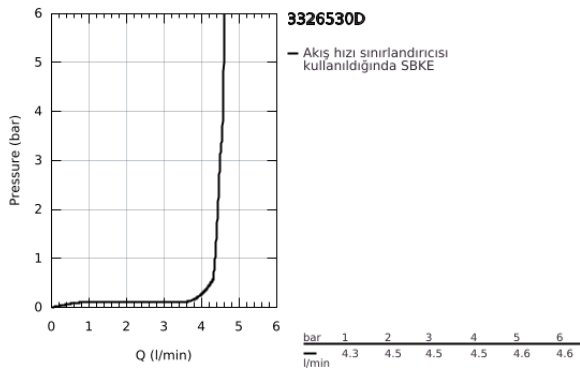

33 265 30D EUROSART TEK KUMANDALI LAVABO BATARYASI S-BOYUT

ÜRÜN AÇIKLAMASI

- Renk: krom
- GROHE SilkMove 28 mm seramik kartuş
- ayarlanabilir akış limitleyici
- sıcaklık limitleyici ile
- GROHE LongLife kaplama
- izole edilmiş iç su yolları- kurşun ve nikel içermez
- GROHE EcoJoy daha az su tüketimi ve mükemmel akış teknolojisi
- maximum flow rate (at 3 bar): 5 l/min
- GROHE FastFixation installation system
- sifon kumanda seti 1 1/4"
- spiral bağlantı hortumları
- Profesyonel Edisyon

33 265 30D EUROSART TEK KUMANDALI LAVABO BATARYASI S-BOYUT

YEDEK PARÇALAR, Temmuz 2019 – now

- 1: Kumanda Kolu (Sipariş no. 48548000)
 - 2: Kapak (Sipariş no. 46116000)
 - 3: Kartuş (Sipariş no. 48518000)
 - 4: kaldırma çubuğu (Sipariş no. 65936PD0)
 - 5: akış kontrolü AUS (Sipariş no. 42631000)
 - 6: Vida bağlantılı montaj (Sipariş no. 46645000)
 - 7: Gider seti 1 1/4" (Sipariş no. 28910000)
 - 7.1: tapa (Sipariş no. 07182000)
 - 7.2: Top çubuk (Sipariş no. 07052000)
 - 8: İngiliz anahtarı (Sipariş no. 19017000)*
 - 9: Top çubuk (Sipariş no. 07341000)*
- *Özel aksesuarlar