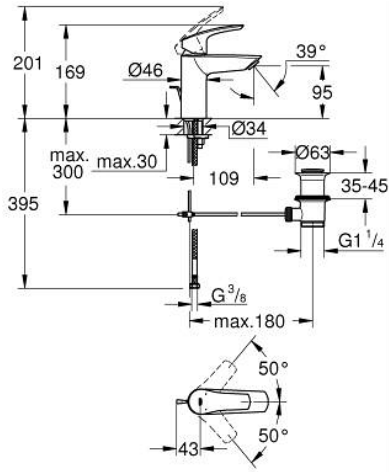

33 265 30D EUROSART TEK KUMANDALI LAVABO BATARYASI S-BOYUT

ÜRÜN AÇIKLAMASI

- Renk: krom
- GROHE SilkMove 28 mm seramik kartuş
- ayarlanabilir akış limitleyici
- sıcaklık limitleyici ile
- GROHE LongLife kaplama
- izole edilmiş iç su yolları- kurşun ve nikel içermez
- GROHE EcoJoy daha az su tüketimi ve mükemmel akış teknolojisi
- maximum flow rate (at 3 bar): 5 l/min
- GROHE FastFixation installation system
- sifon kumanda seti 1 1/4"
- spiral bağlantı hortumları
- Profesyonel Edisyon

33 265 30D EUROSART TEK KUMANDALI LAVABO BATARYASI S-BOYUT

YEDEK PARÇALAR, Temmuz 2019 – now

- 1: Kumanda Kolu (Sipariş no. 48548000)
 - 2: Kapak (Sipariş no. 46116000)
 - 3: Kartuş (Sipariş no. 48518000)
 - 4: kaldırma çubuğu (Sipariş no. 65936PD0)
 - 5: akış kontrolü AUS (Sipariş no. 42631000)
 - 6: Vida bağlantılı montaj (Sipariş no. 46645000)
 - 7: Gider seti 1 1/4" (Sipariş no. 28910000)
 - 7.1: tapa (Sipariş no. 07182000)
 - 7.2: Top çubuk (Sipariş no. 07052000)
 - 8: İngiliz anahtarı (Sipariş no. 19017000)*
 - 9: Top çubuk (Sipariş no. 07341000)*
- *Özel aksesuarlar