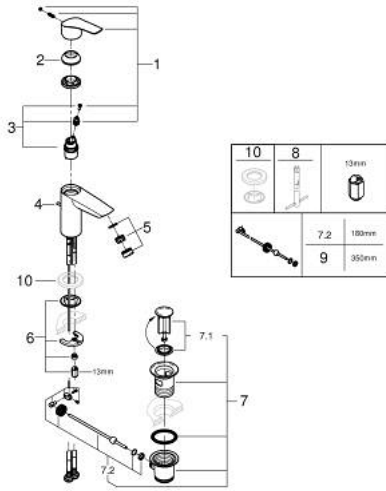

33 265 243 D EUROSMART TEK KUMANDALI LAVABO BATARYASI S-BOYUT

ÜRÜN AÇIKLAMASI

- Renk: matte black
- GROHE SilkMove 28 mm seramik kartuş
- ayarlanabilir akış limitleyici
- sıcaklık limitleyici ile
- GROHE LongLife kaplama
- GROHE EcoJoy daha az su tüketimi ve mükemmel akış teknolojisi
- maximum flow rate (at 3 bar): 5 l/min
- izole edilmiş iç su yolları- kurşun ve nikel içermez
- GROHE FastFixation installation system
- spiral bağlantı hortumları
- sifon kumanda seti 1 1/4"

33 265 243 D EUROSMART TEK KUMANDALI LAVABO BATARYASI S-BOYUT

YEDEK PARÇALAR, Şubat 2023 – now

- 1: Kumanda Kolu (Sipariş no. 485482430)
 - 2: tapa1 (Sipariş no. 461162430)
 - 3: Kartuş (Sipariş no. 48518000)
 - 4: lift rod (Sipariş no. 659362430)
 - 5: Perlatör (Sipariş no. 481592430)
 - 6: Vida bağlantılı montaj (Sipariş no. 46645000)
 - 7: Gider seti 1 1/4" (Sipariş no. 289102430)
 - 7.1: tapa (Sipariş no. 071822430)
 - 7.2: Top çubuk (Sipariş no. 07052000)
 - 8: İngiliz anahtarı (Sipariş no. 19017000)*
 - 9: Top çubuk (Sipariş no. 07341000)*
- *Özel aksesuarlar