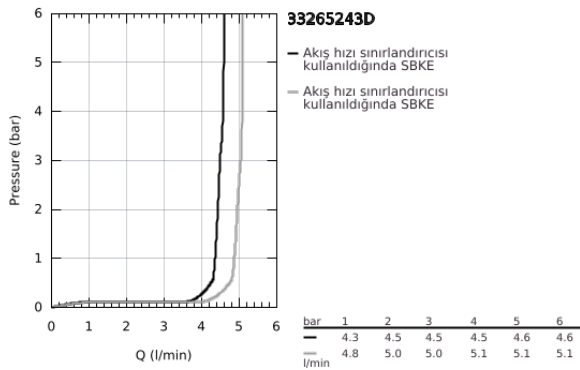

33 265 243 D EUROSMART TEK KUMANDALI LAVABO BATARYASI S-BOYUT

ÜRÜN AÇIKLAMASI

- Renk: matte black
- GROHE SilkMove 28 mm seramik kartuş
- ayarlanabilir akış limitleyici
- sıcaklık limitleyici ile
- GROHE LongLife kaplama
- GROHE EcoJoy daha az su tüketimi ve mükemmel akış teknolojisi
- maximum flow rate (at 3 bar): 5 l/min
- izole edilmiş iç su yolları- kurşun ve nikel içermez
- GROHE FastFixation installation system
- spiral bağlantı hortumları
- sifon kumanda seti 1 1/4"

33 265 243 D EUROSMART TEK KUMANDALI LAVABO BATARYASI S-BOYUT

YEDEK PARÇALAR, Şubat 2023 – now

- 1: Kumanda Kolu (Sipariş no. 485482430)
 - 2: tapa1 (Sipariş no. 461162430)
 - 3: Kartuş (Sipariş no. 48518000)
 - 4: lift rod (Sipariş no. 659362430)
 - 5: Perlatör (Sipariş no. 481592430)
 - 6: Vida bağlantılı montaj (Sipariş no. 46645000)
 - 7: Gider seti 1 1/4" (Sipariş no. 289102430)
 - 7.1: tapa (Sipariş no. 071822430)
 - 7.2: Top çubuk (Sipariş no. 07052000)
 - 8: İngiliz anahtarı (Sipariş no. 19017000)*
 - 9: Top çubuk (Sipariş no. 07341000)*
- *Özel aksesuarlar