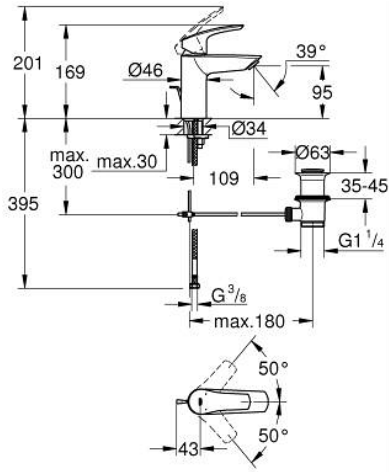

33 265 243 D EUROSMART TEK KUMANDALI LAVABO BATARYASI S-BOYUT

ÜRÜN AÇIKLAMASI

- Renk: matte black
- GROHE SilkMove 28 mm seramik kartuş
- ayarlanabilir akış limitleyici
- sıcaklık limitleyici ile
- GROHE LongLife kaplama
- GROHE EcoJoy daha az su tüketimi ve mükemmel akış teknolojisi
- maximum flow rate (at 3 bar): 5 l/min
- izole edilmiş iç su yolları- kurşun ve nikel içermez
- GROHE FastFixation installation system
- spiral bağlantı hortumları
- sifon kumanda seti 1 1/4"

33 265 243 D EUROSMART TEK KUMANDALI LAVABO BATARYASI S-BOYUT

YEDEK PARÇALAR, Şubat 2023 – now

- 1: Kumanda Kolu (Sipariş no. 485482430)
 - 2: tapa1 (Sipariş no. 461162430)
 - 3: Kartuş (Sipariş no. 48518000)
 - 4: lift rod (Sipariş no. 659362430)
 - 5: Perlatör (Sipariş no. 481592430)
 - 6: Vida bağlantılı montaj (Sipariş no. 46645000)
 - 7: Gider seti 1 1/4" (Sipariş no. 289102430)
 - 7.1: tapa (Sipariş no. 071822430)
 - 7.2: Top çubuk (Sipariş no. 07052000)
 - 8: İngiliz anahtarı (Sipariş no. 19017000)*
 - 9: Top çubuk (Sipariş no. 07341000)*
- *Özel aksesuarlar