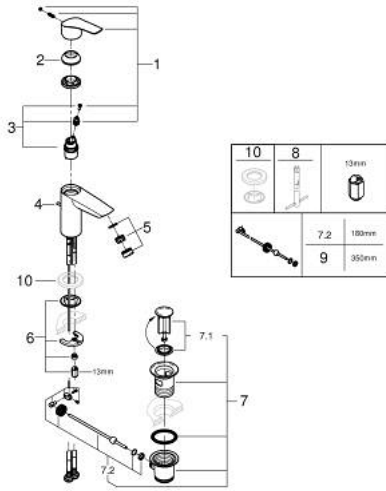

### ÜRÜN AÇIKLAMASI

- Renk: matte black
- GROHE SilkMove 28 mm seramik kartuş
- ayarlanabilir akış limitleyici
- sıcaklık limitleyici ile
- GROHE EcoJoy daha az su tüketimi ve mükemmel akış teknolojisi
- maximum flow rate (at 3 bar): 5 l/min
- izole edilmiş iç su yolları- kurşun ve nikel içermez
- GROHE FastFixation installation system
- spiral bağlantı hortumları
- sifon kumanda seti 1 1/4"

### YEDEK PARÇALAR, Şubat 2023 – now

- 1: Kumanda Kolu (Sipariş no. 485482430)
- 2: tapa1 (Sipariş no. 461162430)
- 3: Kartuş (Sipariş no. 48518000)
- 4: lift rod (Sipariş no. 659362430)
- 5: Perlatör (Sipariş no. 481592430)
- 6: Vida bağlantılı montaj (Sipariş no. 46645000)
- 7: Gider seti 1 1/4" (Sipariş no. 289102430)
- 7.1: tapa (Sipariş no. 071822430)
- 7.2: Top çubuk (Sipariş no. 07052000)
- 8: İngiliz anahtarı (Sipariş no. 19017000)\*
- 9: Top çubuk (Sipariş no. 07341000)\*
- \*Özel aksesuarlar