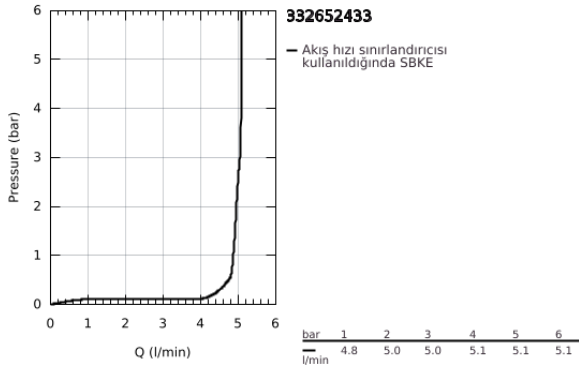

### ÜRÜN AÇIKLAMASI

- Renk: matte black
- GROHE SilkMove 28 mm seramik kartuş
- ayarlanabilir akış limitleyici
- sıcaklık limitleyici ile
- GROHE EcoJoy daha az su tüketimi ve mükemmel akış teknolojisi
- maximum flow rate (at 3 bar): 5 l/min
- izole edilmiş iç su yolları- kurşun ve nikel içermez
- GROHE FastFixation installation system
- spiral bağlantı hortumları
- sifon kumanda seti 1 1/4"