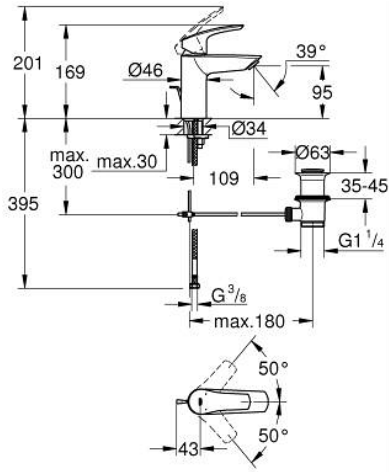

### ÜRÜN AÇIKLAMASI

- Renk: matte black
- GROHE SilkMove 28 mm seramik kartuş
- ayarlanabilir akış limitleyici
- sıcaklık limitleyici ile
- GROHE EcoJoy daha az su tüketimi ve mükemmel akış teknolojisi
- maximum flow rate (at 3 bar): 5 l/min
- izole edilmiş iç su yolları- kurşun ve nikel içermez
- GROHE FastFixation installation system
- spiral bağlantı hortumları
- sifon kumanda seti 1 1/4"

### YEDEK PARÇALAR, Şubat 2023 – now

- 1: Kumanda Kolu (Sipariş no. 485482430)
- 2: tapa1 (Sipariş no. 461162430)
- 3: Kartuş (Sipariş no. 48518000)
- 4: lift rod (Sipariş no. 659362430)
- 5: Perlatör (Sipariş no. 481592430)
- 6: Vida bağlantılı montaj (Sipariş no. 46645000)
- 7: Gider seti 1 1/4" (Sipariş no. 289102430)
- 7.1: tapa (Sipariş no. 071822430)
- 7.2: Top çubuk (Sipariş no. 07052000)
- 8: İngiliz anahtarı (Sipariş no. 19017000)\*
- 9: Top çubuk (Sipariş no. 07341000)\*
- \*Özel aksesuarlar