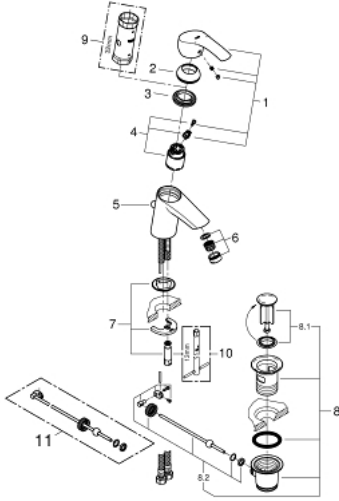

## 33 265 002 EUROSMART TEK KUMANDALI LAVABO BATARYASI S-BOYUT

### ÜRÜN AÇIKLAMASI

- Renk: krom
- GROHE SilkMove 35 mm seramik kartuş
- ayarlanabilir akış limitleyici
- sıcaklık limitleyici ile
- GROHE LongLife kaplama
- GROHE EcoJoy daha az su tüketimi ve mükemmel akış teknolojisi
- maximum flow rate (at 3 bar): 5 l/min
- GROHE FastFixation installation system
- sifon kumanda seti 1 1/4"
- spiral bağlantı hortumları

### YEDEK PARÇALAR, Ekim 2013 – now

- 1: Kumanda Kolu (Sipariş no. 46897000)
  - 2: Kapak (Sipariş no. 46492000)
  - 3: Eurostyle Kartuş Somunu (Sipariş no. 46460000)
  - 4: Kartuş (Sipariş no. 46374000)
  - 5: Kumanda çubuğu (Sipariş no. 06329000)
  - 6: Perlatör (Sipariş no. 48159000)
  - 7: Vida bağlantılı montaj (Sipariş no. 46671000)
  - 8: Gider seti 1 1/4" (Sipariş no. 28910000)
  - 8.1: tapa (Sipariş no. 07182000)
  - 8.2: Top çubuk (Sipariş no. 07052000)
  - 9: Soket anahtarı (Sipariş no. 19332000)\*
  - 10: İngiliz anahtarı (Sipariş no. 19017000)\*
  - 11: Top çubuk (Sipariş no. 07341000)\*
- \*Özel aksesuarlar