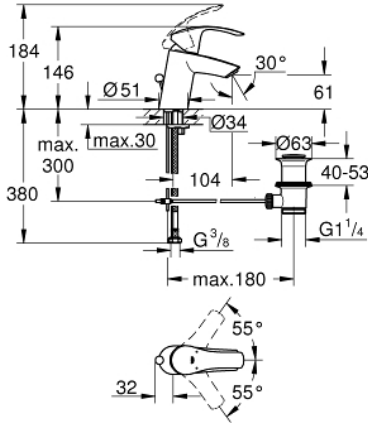

### ÜRÜN AÇIKLAMASI

- Renk: krom
- GROHE SilkMove 35 mm seramik kartuş
- ayarlanabilir akış limitleyici
- sıcaklık limitleyici ile
- GROHE LongLife kaplama
- GROHE EcoJoy daha az su tüketimi ve mükemmel akış teknolojisi
- maximum flow rate (at 3 bar): 5 l/min
- GROHE FastFixation installation system
- sifon kumanda seti 1 1/4"
- spiral bağlantı hortumları

### YEDEK PARÇALAR, Ekim 2013 – now

- 1: Kumanda Kolu (Sipariş no. 46897000)
  - 2: Kapak (Sipariş no. 46492000)
  - 3: Eurostyle Kartuş Somunu (Sipariş no. 46460000)
  - 4: Kartuş (Sipariş no. 46374000)
  - 5: Kumanda çubuğu (Sipariş no. 06329000)
  - 6: Perlatör (Sipariş no. 48159000)
  - 7: Vida bağlantılı montaj (Sipariş no. 46671000)
  - 8: Gider seti 1 1/4" (Sipariş no. 28910000)
  - 8.1: tapa (Sipariş no. 07182000)
  - 8.2: Top çubuk (Sipariş no. 07052000)
  - 9: Soket anahtarı (Sipariş no. 19332000)\*
  - 10: İngiliz anahtarı (Sipariş no. 19017000)\*
  - 11: Top çubuk (Sipariş no. 07341000)\*
- \*Özel aksesuarlar