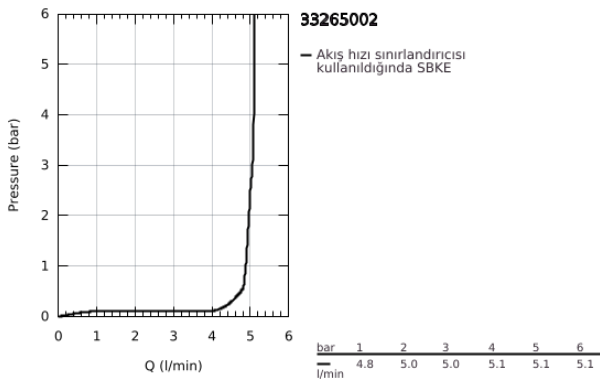

### ÜRÜN AÇIKLAMASI

- Renk: krom
- GROHE SilkMove 35 mm seramik kartuş
- ayarlanabilir akış limitleyici
- sıcaklık limitleyici ile
- GROHE LongLife kaplama
- GROHE EcoJoy daha az su tüketimi ve mükemmel akış teknolojisi
- maximum flow rate (at 3 bar): 5 l/min
- GROHE FastFixation installation system
- sifon kumanda seti 1 1/4"
- spiral bağlantı hortumları