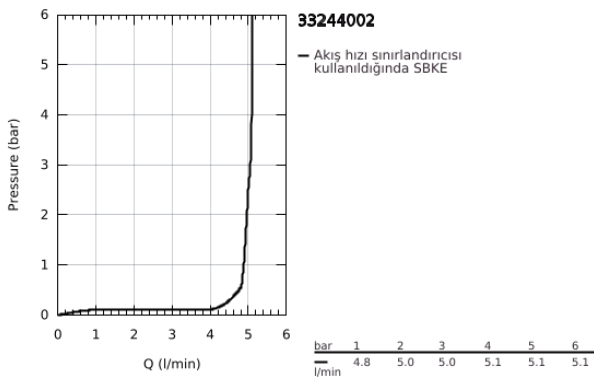

### ÜRÜN AÇIKLAMASI

- Renk: krom
- GROHE SilkMove 35 mm seramik kartuş
- ayarlanabilir akış limitleyici
- GROHE LongLife kaplama
- GROHE EcoJoy daha az su tüketimi ve mükemmel akış teknolojisi
- maximum flow rate (at 3 bar): 5 l/min
- GROHE FastFixation montaj sistemi
- mafsalı perlatör
- sifon kumanda seti 1 1/4"
- spiral bağlantı hortumları