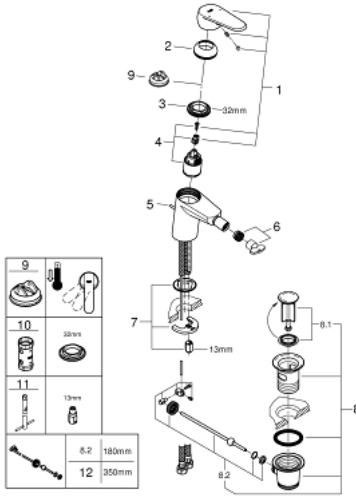

### ÜRÜN AÇIKLAMASI

- Renk: krom
- GROHE SilkMove 35 mm seramik kartuş
- ayarlanabilir akış limitleyici
- GROHE LongLife kaplama
- GROHE EcoJoy daha az su tüketimi ve mükemmel akış teknolojisi
- maximum flow rate (at 3 bar): 5 l/min
- GROHE FastFixation montaj sistemi
- mafsalı perlatör
- sifon kumanda seti 1 1/4"
- spiral bağlantı hortumları

### YEDEK PARÇALAR, Mart 2010 – now

- 1: Kumanda Kolu (Sipariş no. 46738000)
- 2: Kapak (Sipariş no. 46492000)
- 3: Eurostyle Kartuş Somunu (Sipariş no. 46460000)
- 4: Kartuş (Sipariş no. 46374000)
- 5: Kumanda çubuğu (Sipariş no. 46739000)
- 6: Perlatör (Sipariş no. 13998000)
- 7: Vida bağlantılı montaj (Sipariş no. 46645000)
- 8: Gider seti 1 1/4" (Sipariş no. 28910000)
- 8.1: tapa (Sipariş no. 07182000)
- 8.2: Top çubuk (Sipariş no. 07052000)
- 9: Isı Limitleyici (Sipariş no. 46375000)\*
- 10: Soket anahtarı (Sipariş no. 19332000)\*
- 11: İngiliz anahtarı (Sipariş no. 19017000)\*
- 12: Top çubuk (Sipariş no. 07341000)\*