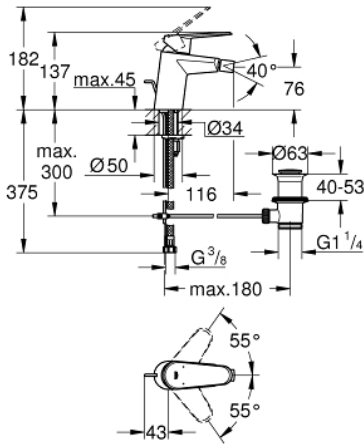

### ÜRÜN AÇIKLAMASI

- Renk: krom
- GROHE SilkMove 35 mm seramik kartuş
- ayarlanabilir akış limitleyici
- GROHE LongLife kaplama
- GROHE EcoJoy daha az su tüketimi ve mükemmel akış teknolojisi
- maximum flow rate (at 3 bar): 5 l/min
- GROHE FastFixation montaj sistemi
- mafsalı perlatör
- sifon kumanda seti 1 1/4"
- spiral bağlantı hortumları

### YEDEK PARÇALAR, Mart 2010 – now

- 1: Kumanda Kolu (Sipariş no. 46738000)
- 2: Kapak (Sipariş no. 46492000)
- 3: Eurostyle Kartuş Somunu (Sipariş no. 46460000)
- 4: Kartuş (Sipariş no. 46374000)
- 5: Kumanda çubuğu (Sipariş no. 46739000)
- 6: Perlatör (Sipariş no. 13998000)
- 7: Vida bağlantılı montaj (Sipariş no. 46645000)
- 8: Gider seti 1 1/4" (Sipariş no. 28910000)
- 8.1: tapa (Sipariş no. 07182000)
- 8.2: Top çubuk (Sipariş no. 07052000)
- 9: Isı Limitleyici (Sipariş no. 46375000)\*
- 10: Soket anahtarı (Sipariş no. 19332000)\*
- 11: İngiliz anahtarı (Sipariş no. 19017000)\*
- 12: Top çubuk (Sipariş no. 07341000)\*